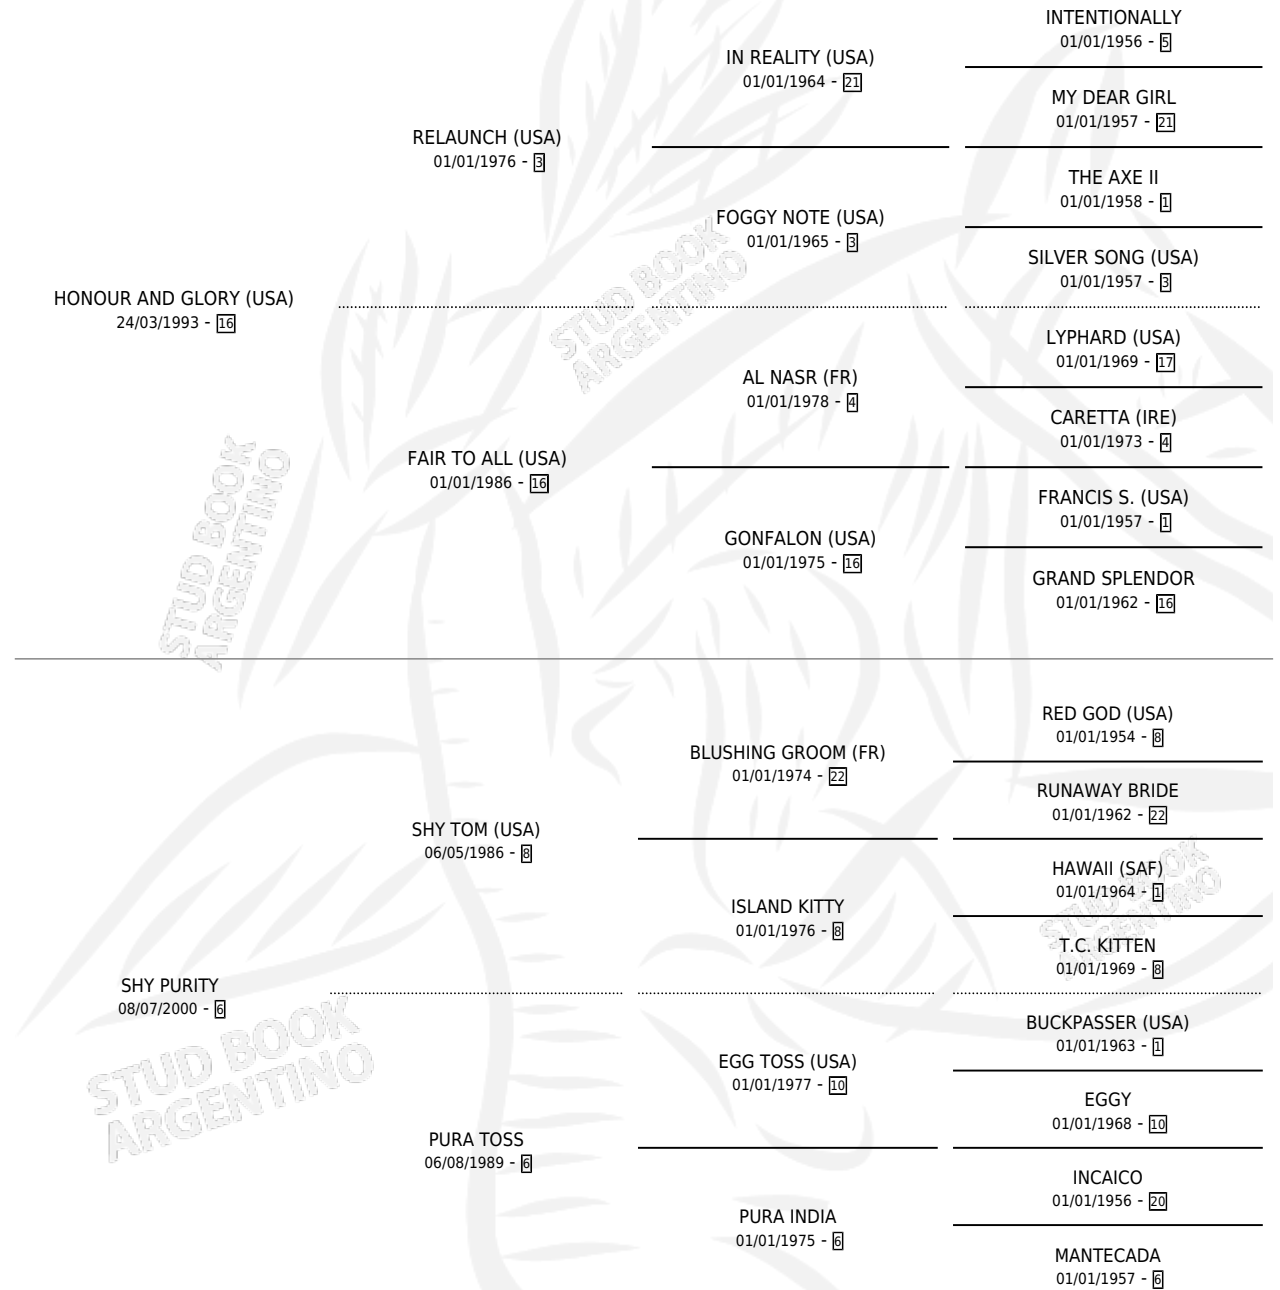

GATIENSA

por **HONOUR AND GLORY (USA)** y **SHY PURITY** por **SHY TOM (USA)**

Argentina · Hembra · Zaino Doradillo · SP · 26/08/2009
Familia 6-f · Volumen 40

ESTADO

TIPIFICACIÓN SANGUÍNEA	X
TIPIFICACIÓN POR ADN	✓
PASAPORTE	✓
IDENTIFICACIÓN POR MICROCHIP	✓
REPRODUCTOR	✓

Lugar de nacimiento: La Biznaga

Criador: La Biznaga

~

HIJOS

	MACHOS	HEMBRAS
2 NACIERON	1	1
2 CORRIERON	1	1

SIN ACTUACIONES

PEDIGREE

CAMPAÑA

Solo carreras oficiales de Argentina

POR EDAD

EDAD	CC	1°	2°	3°	4°	5°	NP	CLC	CLG	CLCG1	CLGG1	IMPORTE	GANANCIA / CC
2 AÑOS	3	1	0	0	0	2	0	0	0	0	0	\$50,780	\$16,927
3 AÑOS	11	1	2	1	1	4	2	0	0	0	0	\$106,575	\$9,689
4 AÑOS	4	0	0	1	0	0	3	0	0	0	0	\$8,280	\$2,070
5 AÑOS	5	0	0	0	0	0	5	0	0	0	0	\$0	\$0
TOTALES	23	2	2	2	1	6	10	0	0	0	0	\$165,635	\$7,202
%		8.7%	8.7%	8.7%	4.3%	26.1%	43.5%	0.0%	0.0%	0.0%	0.0%		