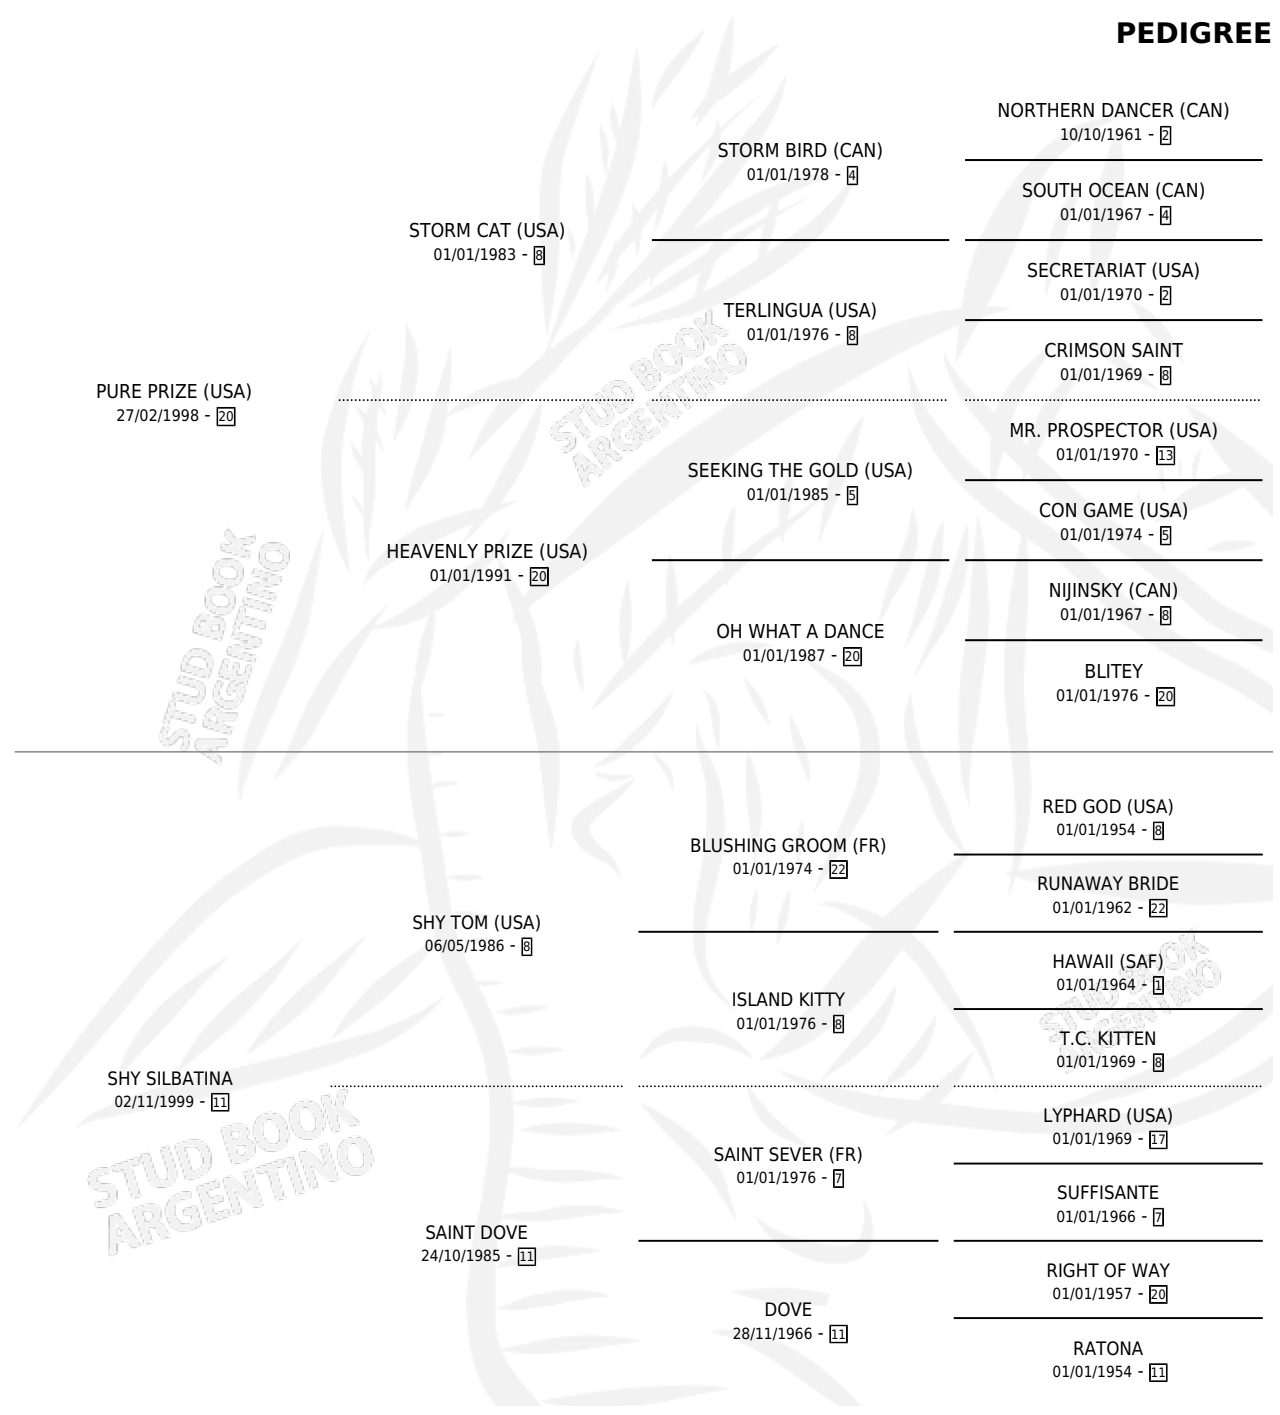

PURE SILBON

por **PURE PRIZE (USA)** y **SHY SILBATINA** por **SHY TOM (USA)**

Argentina · Macho · Alazan · SP · 30/08/2009
Familia 11 · Volumen 40

ESTADO

TIPIFICACIÓN SANGUÍNEA	X
TIPIFICACIÓN POR ADN	✓
PASAPORTE	✓
IDENTIFICACIÓN POR MICROCHIP	✓
REPRODUCTOR	X

Lugar de nacimiento: La Biznaga
Criador: La Biznaga

PEDIGREE

CAMPAÑA

Solo carreras oficiales de Argentina

POR EDAD

EDAD	CC	1°	2°	3°	4°	5°	NP	CLC	CLG	CLCG1	CLGG1	IMPORTE	GANANCIA / CC
2 AÑOS	4	1	0	0	0	1	2	0	0	0	0	\$57,840	\$14,460
3 AÑOS	9	1	2	1	3	1	1	0	0	0	0	\$133,340	\$14,816
4 AÑOS	2	0	0	0	0	0	2	0	0	0	0	\$1,640	\$820
TOTALES	15	2	2	1	3	2	5	0	0	0	0	\$192,820	\$12,855
%		13.3%	13.3%	6.7%	20.0%	13.3%	33.3%	0.0%	0.0%	0.0%	0.0%		