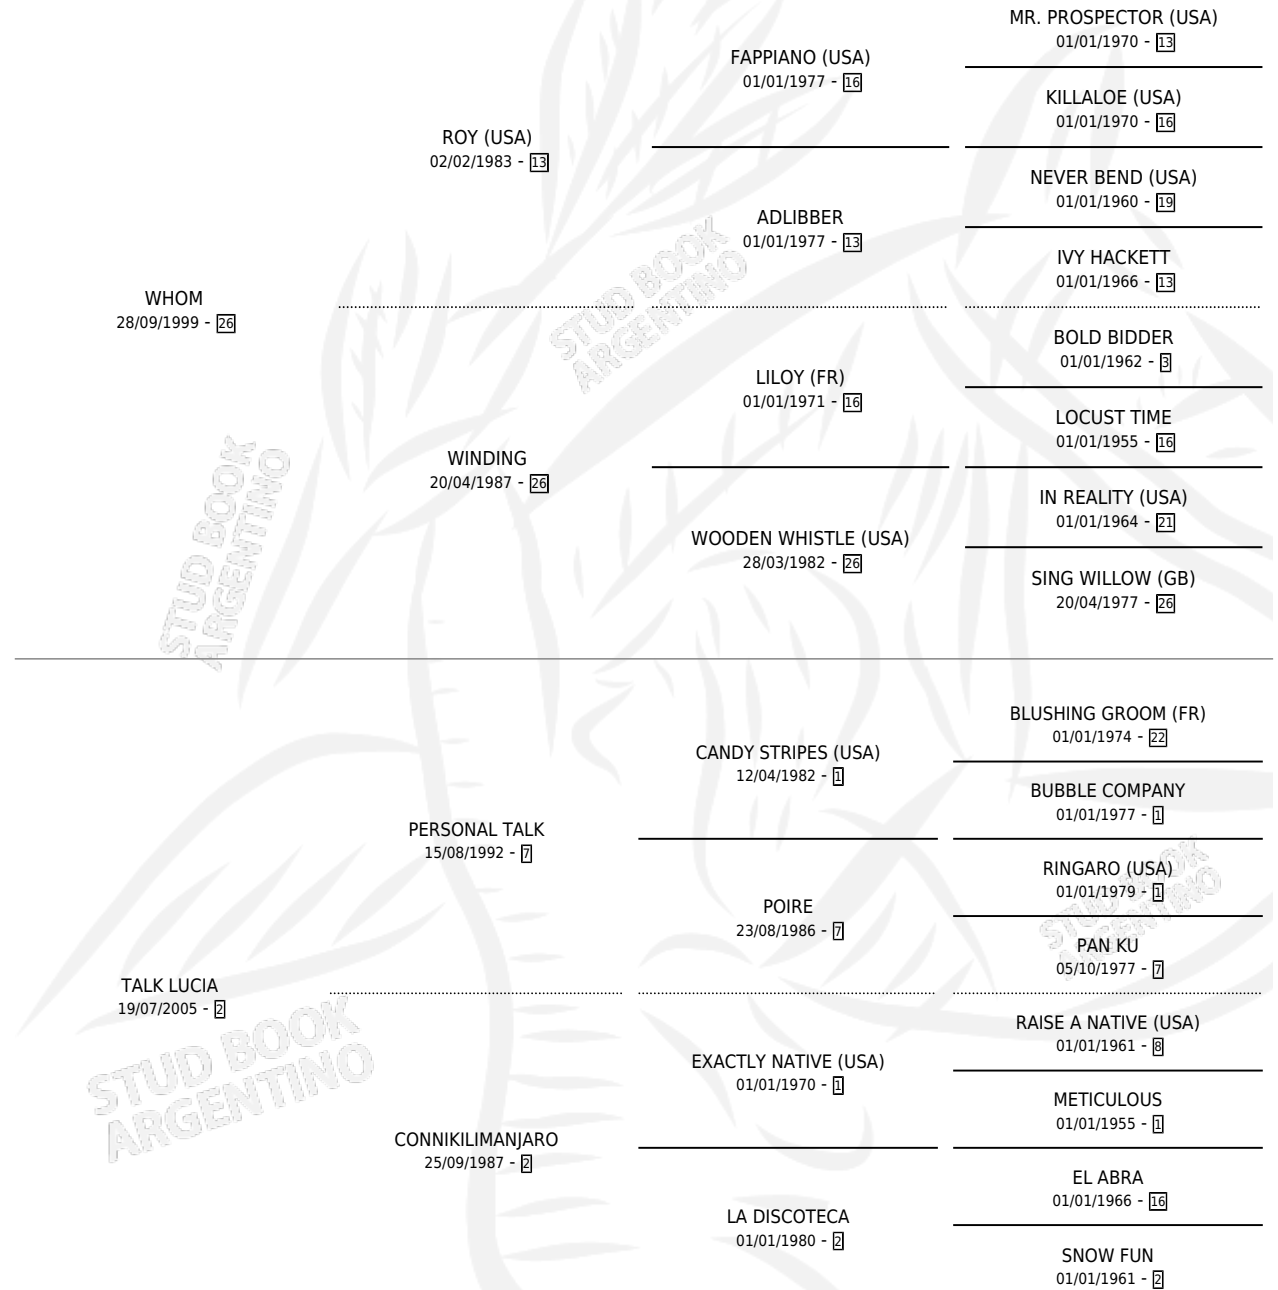

# RUBIA LUCIA

por WHOM y TALK LUCIA por PERSONAL TALK

Argentina · Hembra · Alazan · SP · 13/09/2009  
Familia 2-r · Volumen 40

## ESTADO

TIPIFICACIÓN SANGUÍNEA	X
TIPIFICACIÓN POR ADN	X
PASAPORTE	X
IDENTIFICACIÓN POR MICROCHIP	X
REPRODUCTOR	X

**Lugar de nacimiento:** Cubilo

**Criador:** Cubilo

## PEDIGREE