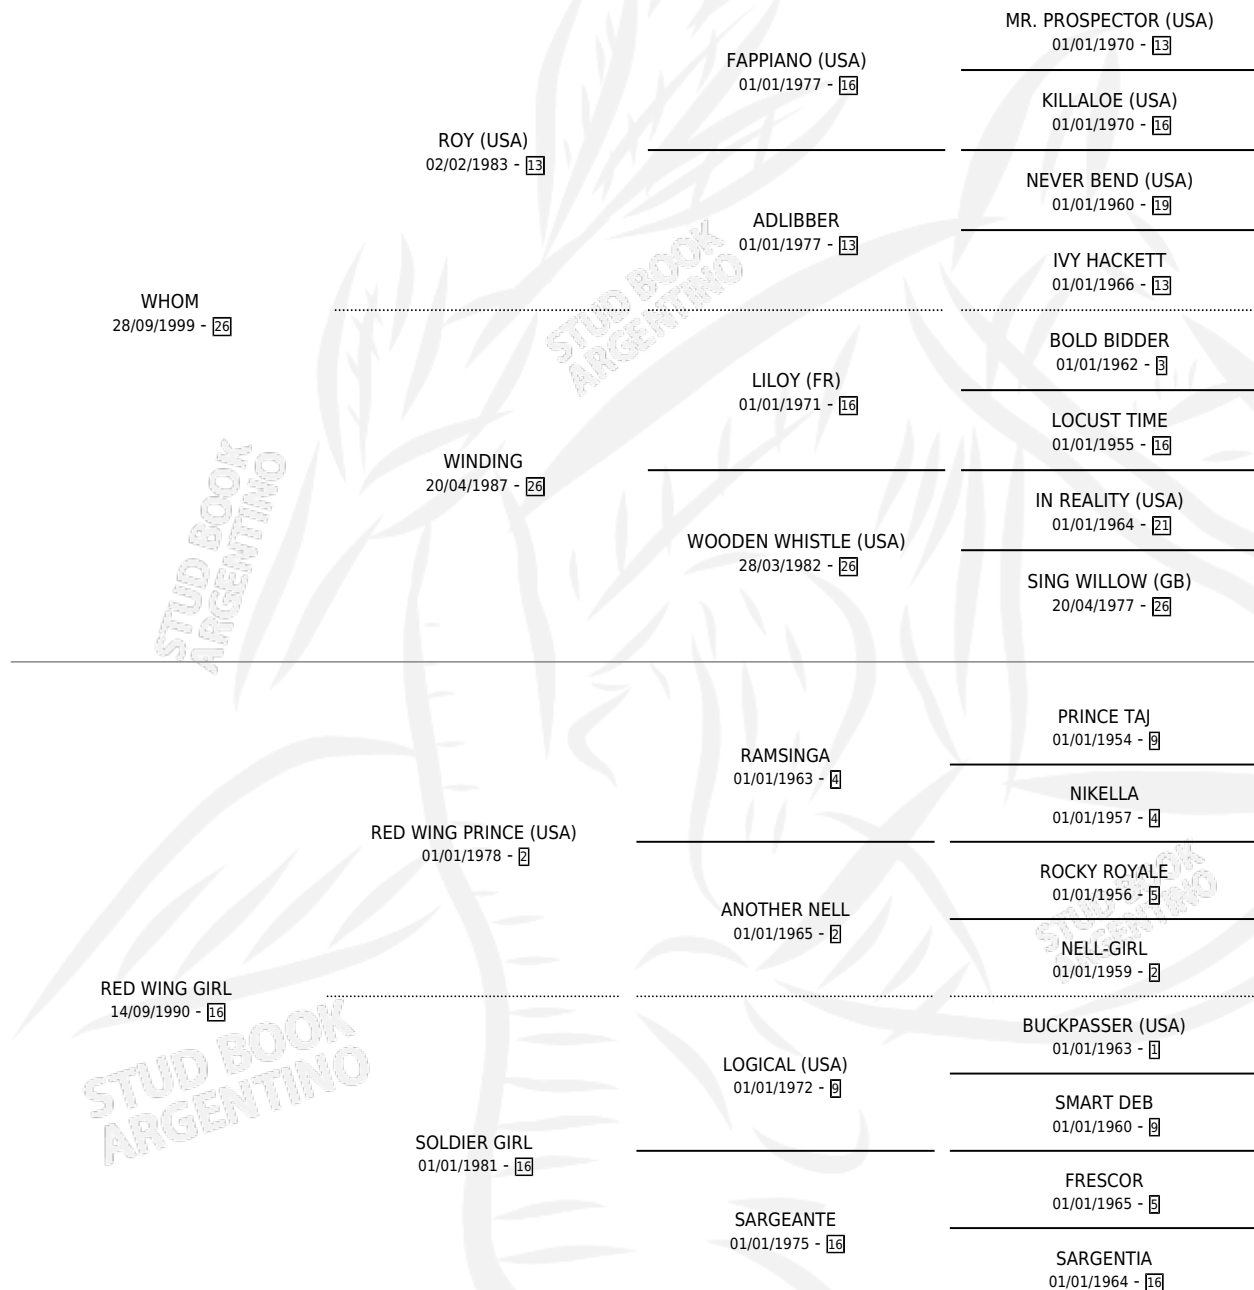

EL COPA

por **WHOM** y **RED WING GIRL** por **RED WING PRINCE**
(USA)

Argentina · Macho · Zaino · SP · 28/08/2009
Familia 16-e · Volumen 40

ESTADO

TIPIFICACIÓN SANGUÍNEA	X
TIPIFICACIÓN POR ADN	✓
PASAPORTE	✓
IDENTIFICACIÓN POR MICROCHIP	✓
REPRODUCTOR	X

Lugar de nacimiento: Cubilo
Criador: Cubilo

PEDIGREE

CAMPAÑA

Solo carreras oficiales de Argentina

POR EDAD

EDAD	CC	1°	2°	3°	4°	5°	NP	CLC	CLG	CLCG1	CLGG1	IMPORTE	GANANCIA / CC
3 AÑOS	4	0	0	0	0	0	4	0	0	0	0	\$1,914	\$479
4 AÑOS	13	1	1	3	1	2	5	0	0	0	0	\$95,820	\$7,371
5 AÑOS	12	0	0	0	1	1	10	0	0	0	0	\$11,960	\$997
6 AÑOS	3	0	0	0	1	0	2	0	0	0	0	\$2,500	\$833
7 AÑOS	2	0	0	1	0	0	1	0	0	0	0	\$11,858	\$5,929
TOTALES	34	1	1	4	3	3	22	0	0	0	0	\$124,052	\$3,649
%		2.9%	2.9%	11.8%	8.8%	8.8%	64.7%	0.0%	0.0%	0.0%	0.0%		