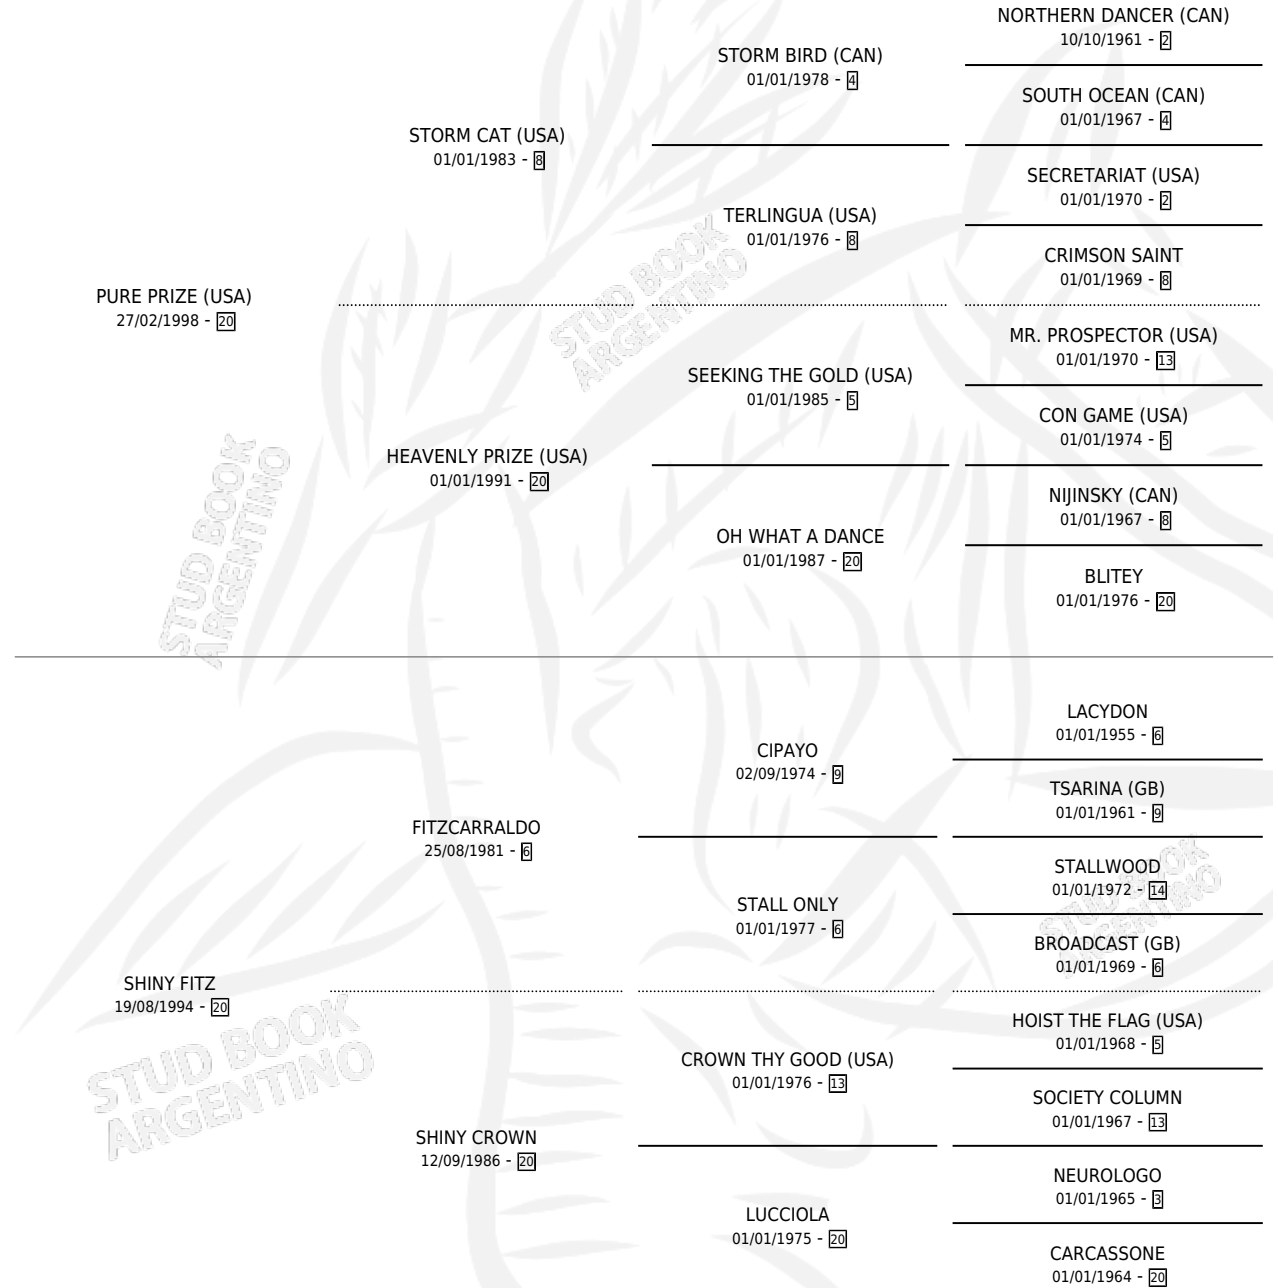

SYMPHONICA

por PURE PRIZE (USA) y SHINY FITZ por FITZCARRALDO

Argentina · Hembra · Alazan · SP · 07/08/2009
Familia 20-c · Volumen 40

ESTADO

TIPIFICACIÓN SANGUÍNEA	X
TIPIFICACIÓN POR ADN	✓
PASAPORTE	✓
IDENTIFICACIÓN POR MICROCHIP	✓
REPRODUCTOR	X

Lugar de nacimiento: Avourneen

Criador: Avourneen

PEDIGREE

SYMPHONICA

Datos oficiales del Stud Book Argentino

Documento generado el 03/05/2026

studbook.org.ar