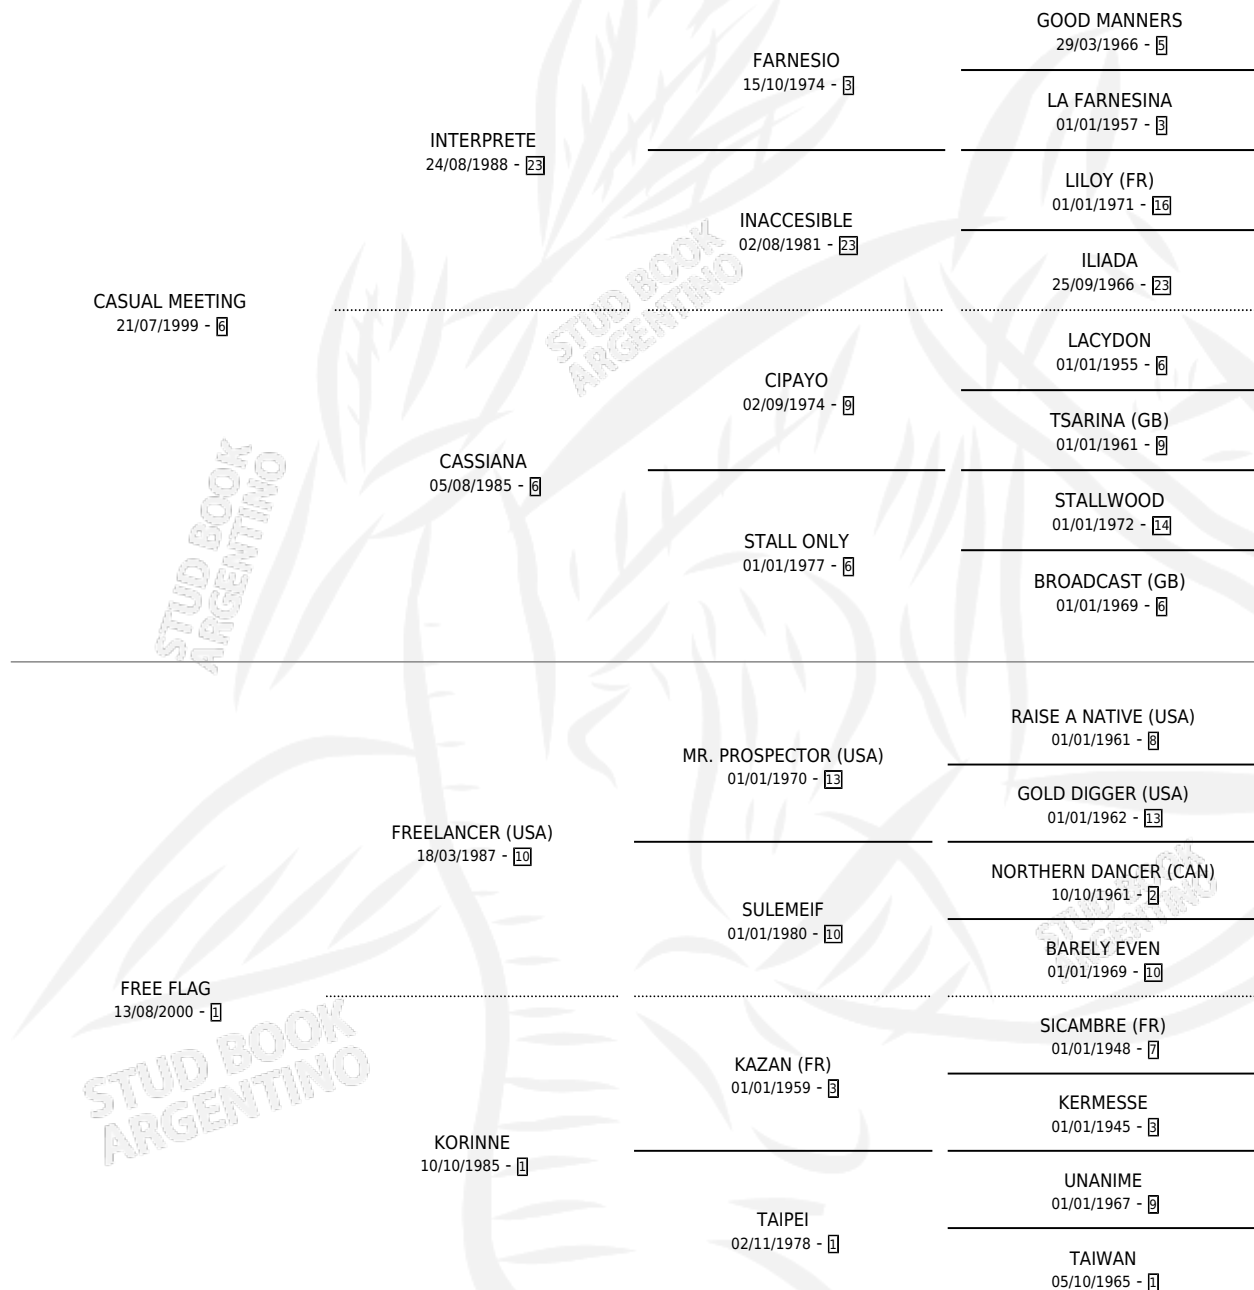

MEETING FLAG

por CASUAL MEETING y FREE FLAG por FREELANCER (USA)

Argentina · Macho · Alazan · SP · 08/08/2009
Familia 1-l · Volumen 40

ESTADO

TIPIFICACIÓN SANGUÍNEA	X
TIPIFICACIÓN POR ADN	✓
PASAPORTE	✓
IDENTIFICACIÓN POR MICROCHIP	✓
REPRODUCTOR	X

Lugar de nacimiento: Santa Ana
Criador: Guerrero Miguel Angel

PEDIGREE