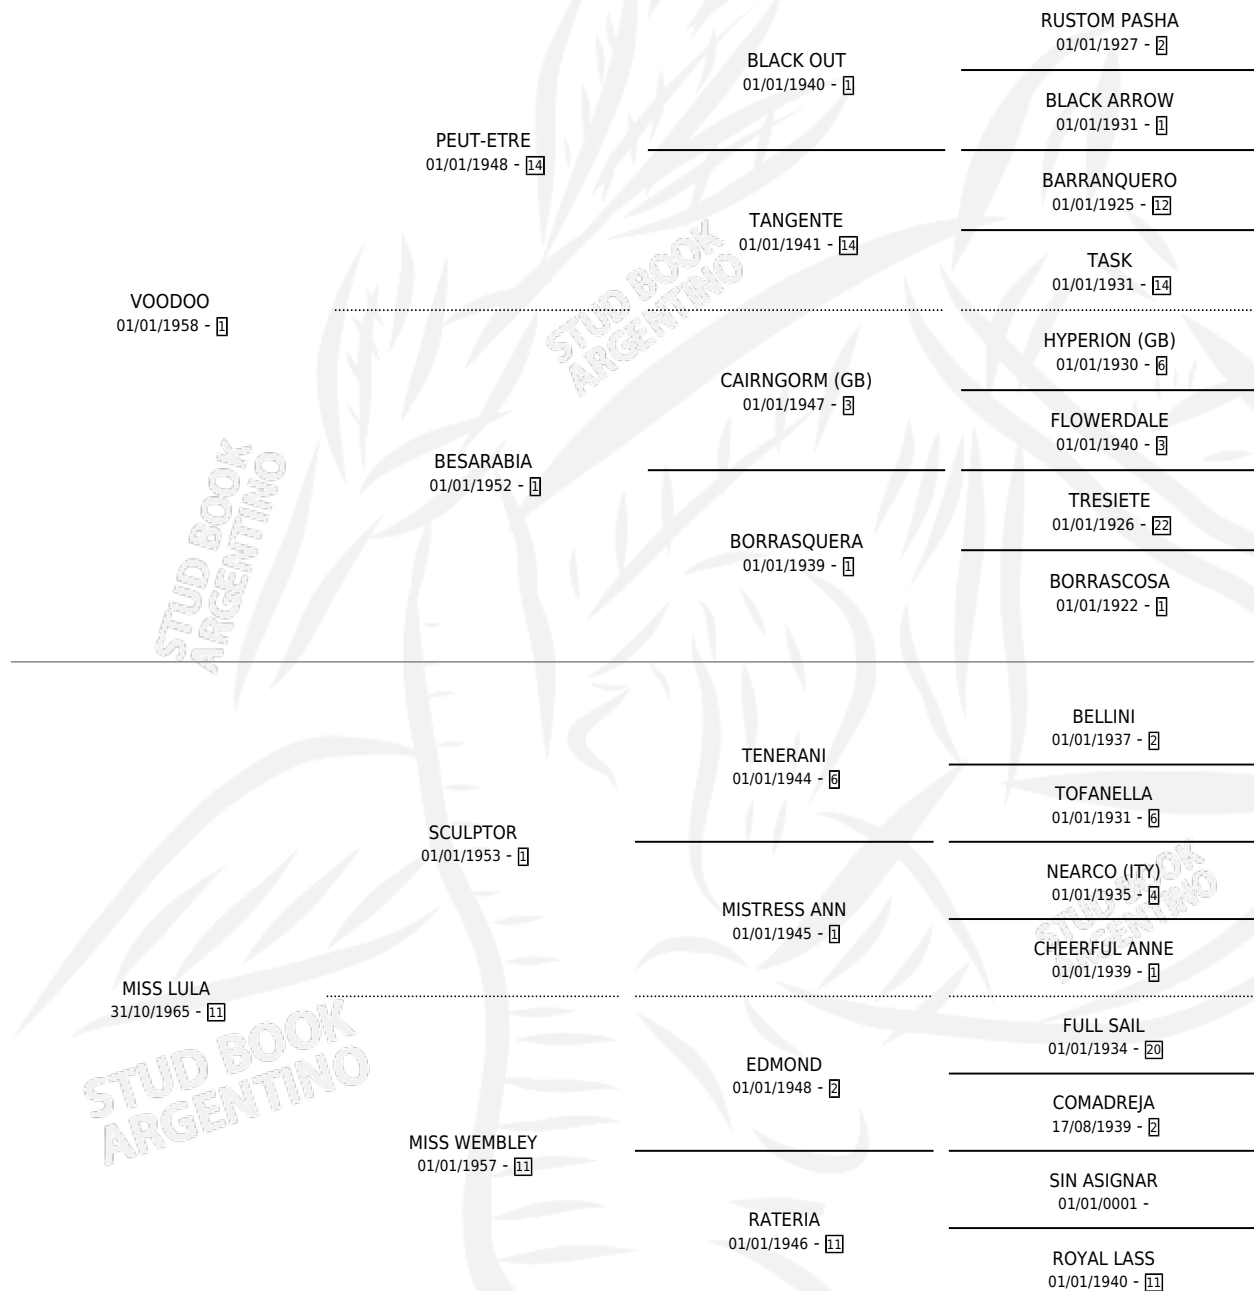

VANADIS

por **VOODOO** y **MISS LULA** por **SCULPTOR**

Argentina · Macho · Alazan · SP · 25/11/1975
Familia 11-d · Volumen 29

ESTADO

TIPIFICACIÓN SANGUÍNEA	X
TIPIFICACIÓN POR ADN	X
PASAPORTE	X
IDENTIFICACIÓN POR MICROCHIP	X
REPRODUCTOR	X

Lugar de nacimiento: Campo particular

Criador: Sin dato

PEDIGREE

VANADIS

Datos oficiales del Stud Book Argentino

Documento generado el 03/05/2026

studbook.org.ar