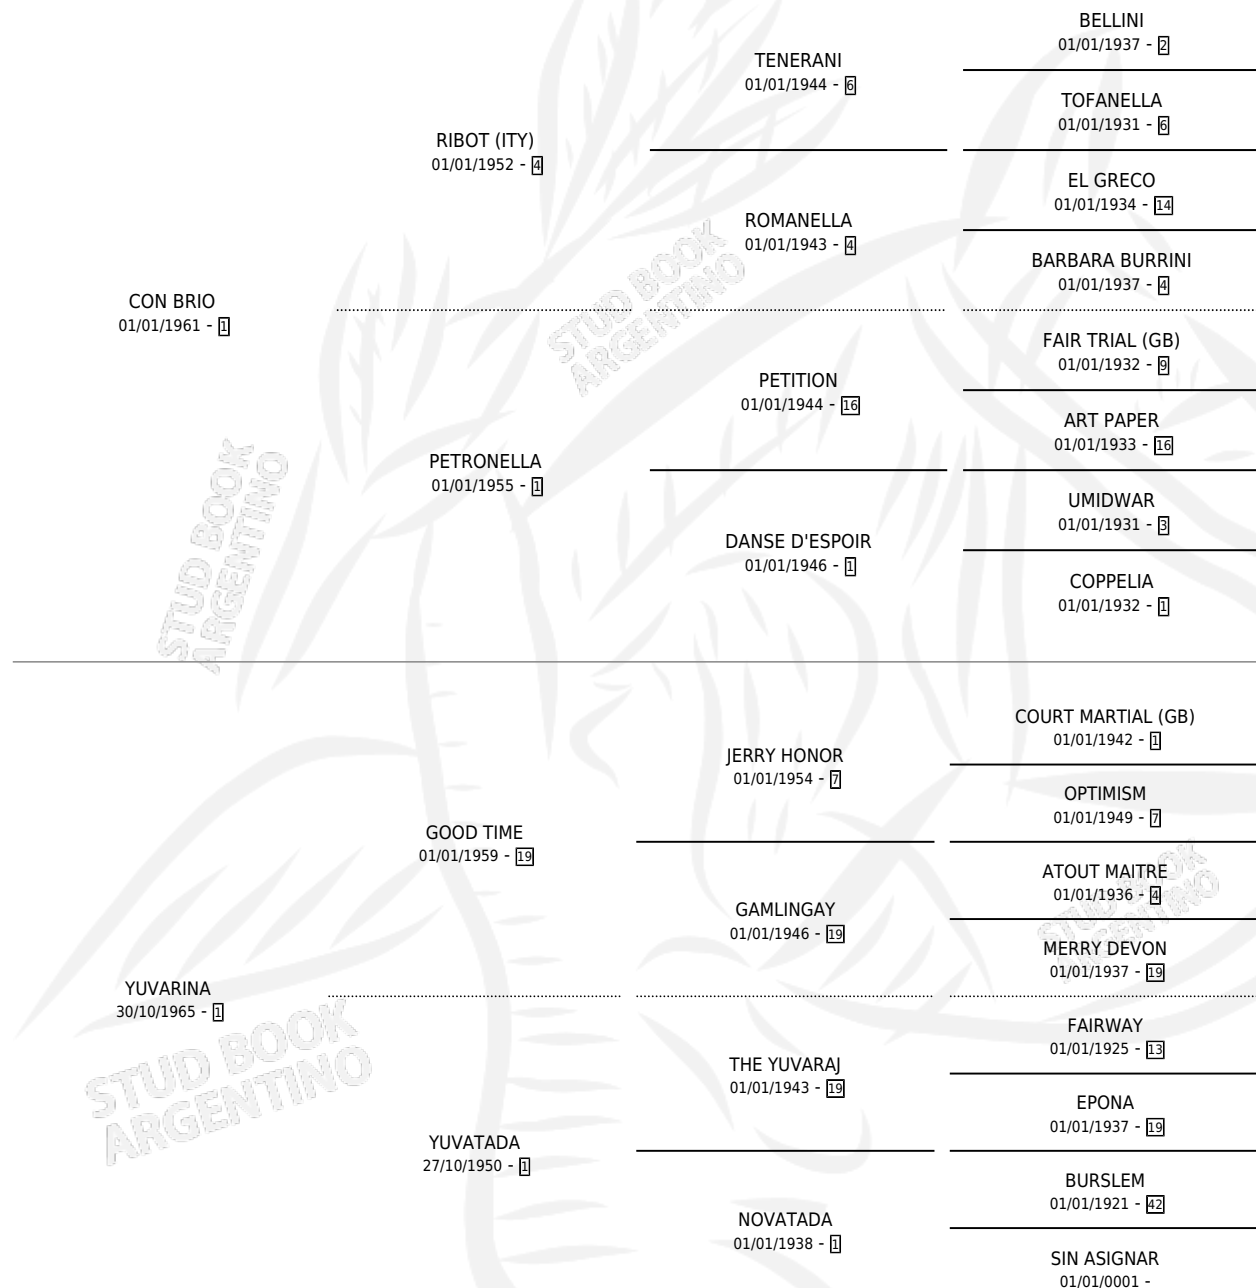

Lugar de nacimiento: Campo particular

Criador: Sin dato

~

HIJOS

	MACHOS	HEMBRAS
1 NACIERON	1	0
SIN ACTUACIONES		

PEDIGREE

CAMPAÑA

Solo carreras oficiales de Argentina