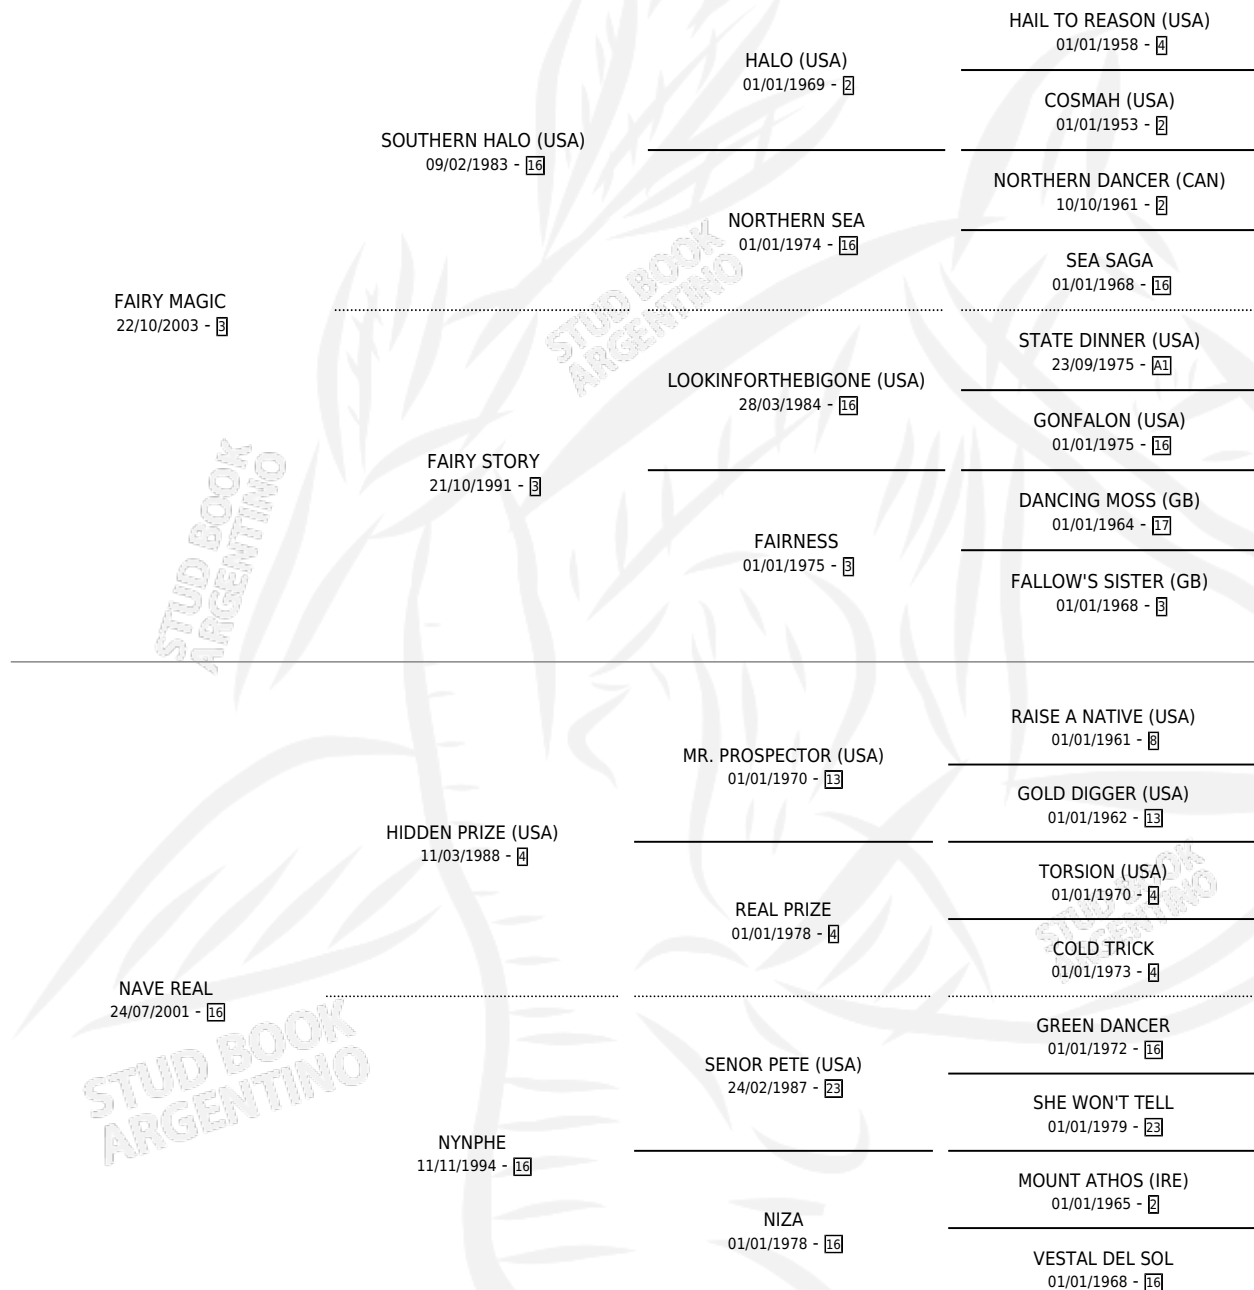

NEVER CONFUSE

por FAIRY MAGIC y NAVE REAL por HIDDEN PRIZE (USA)

Argentina · Hembra · Zaino · SP · 27/08/2009
Familia 16-e · Volumen 40

ESTADO

TIPIFICACIÓN SANGUÍNEA	X
TIPIFICACIÓN POR ADN	✓
PASAPORTE	✓
IDENTIFICACIÓN POR MICROCHIP	✓
REPRODUCTOR	✓

Lugar de nacimiento: Orilla Del Monte

Criador: Orilla Del Monte

~

HIJOS

	MACHOS	HEMBRAS
1 NACIERON	1	0
1 CORRIERON	1	0

SIN ACTUACIONES

PEDIGREE