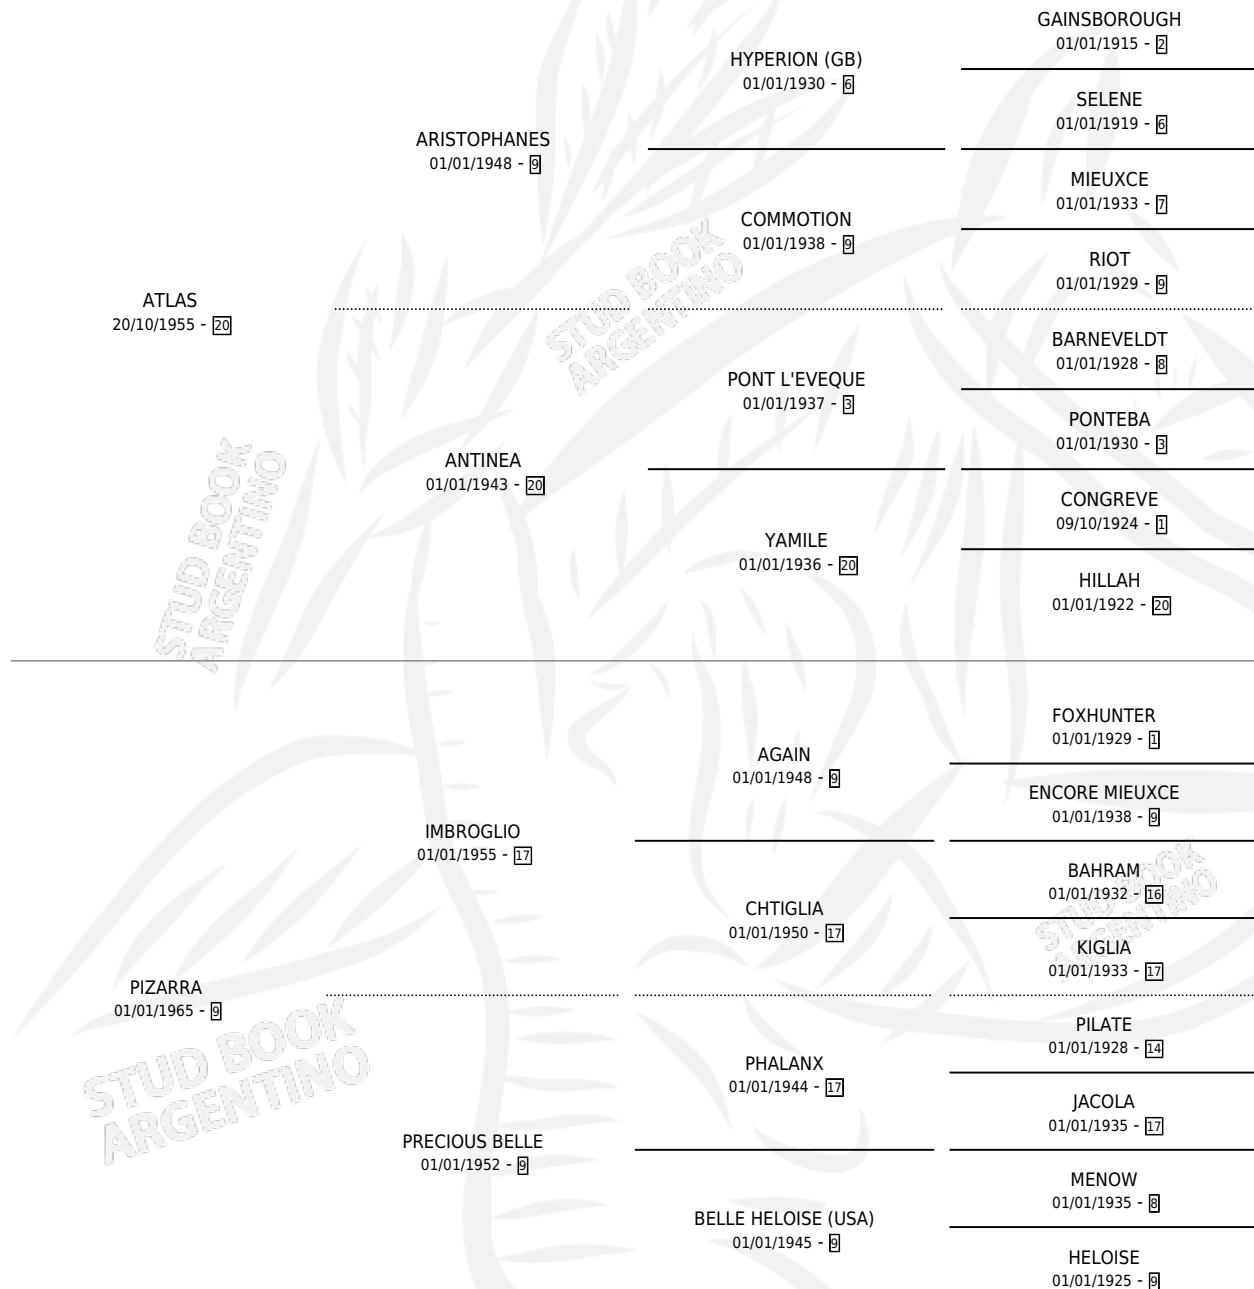

SAUCY BELLA

por ATLAS y PIZARRA por IMBROGLIO

Argentina · Hembra · Zaino · SP · 01/01/1975
Familia 9-f · Volumen 29

ESTADO

TIPIFICACIÓN SANGUÍNEA	X
TIPIFICACIÓN POR ADN	X
PASAPORTE	X
IDENTIFICACIÓN POR MICROCHIP	X
REPRODUCTOR	✓

Lugar de nacimiento: Campo particular
Criador: Vadarkblar S.A.

~

HIJOS

	MACHOS	HEMBRAS
7 NACIERON	6	1
2 CORRIERON	2	0
1 GANARON	1	0
0 GANADORES CL	0 GANADORES GR	0 GANADORES G1

PEDIGREE

S

mientos 4 / Efectividad 57.14%

PADRILLO	PRODUCTO	CRIADOR	1ER SERVICIO	ÚLTIMO SERVICIO
PARIS	∅		31/10/1990	21/11/1990
PARIS	SEXY MAN (M Z, 24/11/1989)	VADARKBLAR	07/11/1988	30/11/1988
PARIS	RIKL BOY (M Z, 30/10/1988)	VADARKBLAR	14/10/1987	22/11/1987
NOW AGAIN	SAUCY AGAIN (M A, 06/10/1987)	ASOCIACION COOPERATIVA DE CRIADORES DE CABALLOS DE CARRERA	17/08/1986	16/10/1986
NOW AGAIN	∅		28/11/1985	28/11/1985
SIN ASIGNAR	∅			
NOW AGAIN	PROGRESIVO (M Z, 14/11/1985)	SIN DATO		