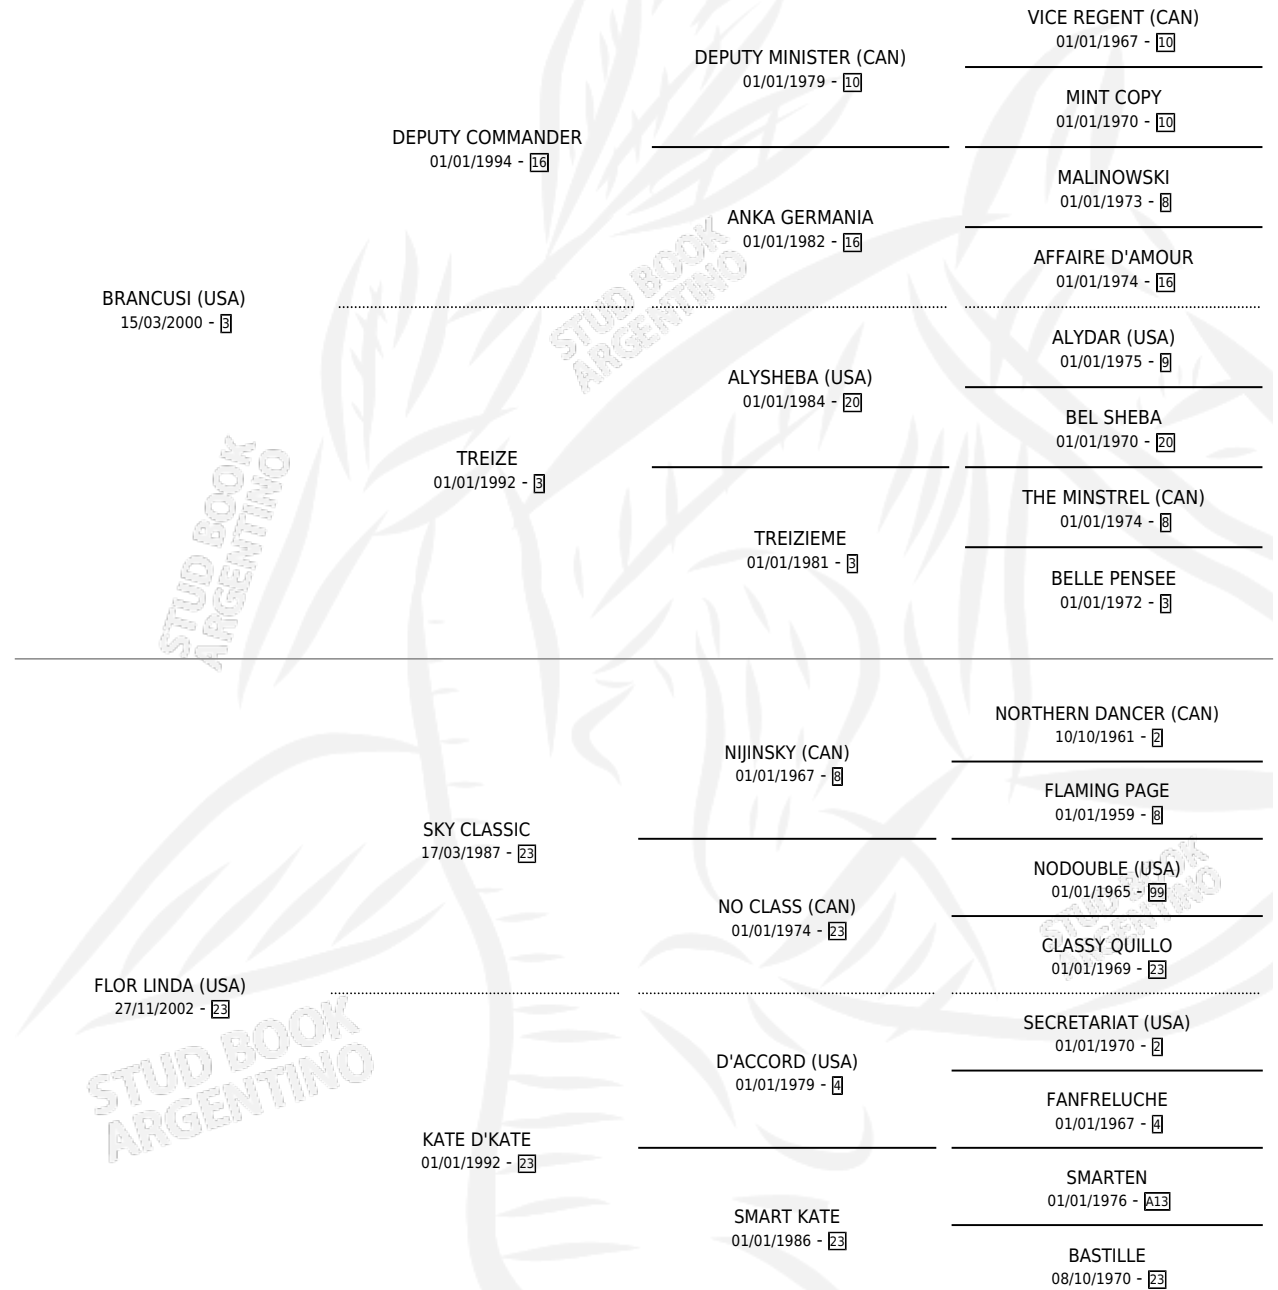

FARAWAY LEGEND

por BRANCUSI (USA) y FLOR LINDA (USA) por SKY CLASSIC

Argentina · Macho · Zaino · SP · 14/08/2009
Familia 23-a · Volumen 40

ESTADO

TIPIFICACIÓN SANGUÍNEA	X
TIPIFICACIÓN POR ADN	✓
PASAPORTE	✓
IDENTIFICACIÓN POR MICROCHIP	✓
REPRODUCTOR	X

Lugar de nacimiento: Orilla Del Monte

Criador: Orilla Del Monte

PEDIGREE