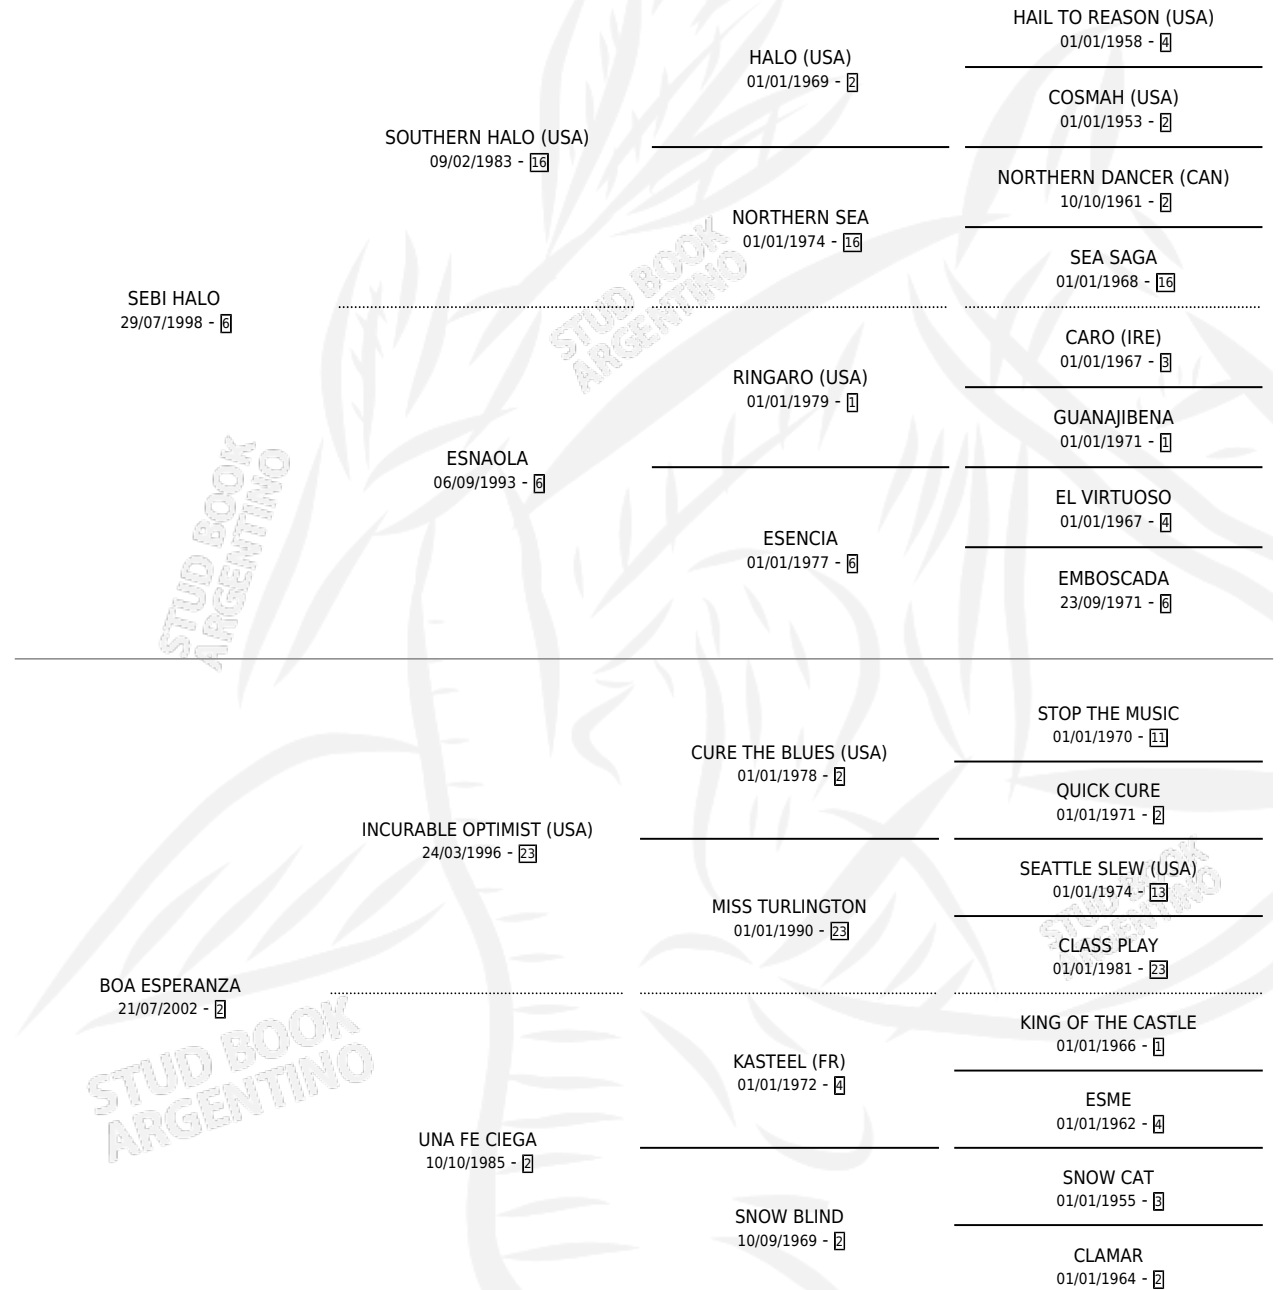

CROSS BORDER

por SEBI HALO y BOA ESPERANZA por INCURABLE OPTIMIST (USA)

Argentina · Macho · Zaino Doradillo · SP · 30/08/2009
Familia 2-n · Volumen 40

ESTADO

TIPIFICACIÓN SANGUÍNEA	X
TIPIFICACIÓN POR ADN	✓
PASAPORTE	✓
IDENTIFICACIÓN POR MICROCHIP	✓
REPRODUCTOR	X

Lugar de nacimiento: El Paraiso

Criador: Triple Alliance S.A.

PEDIGREE

CAMPAÑA

Solo carreras oficiales de Argentina

POR EDAD

EDAD	CC	1°	2°	3°	4°	5°	NP	CLC	CLG	CLCG1	CLGG1	IMPORTE	GANANCIA / CC
3 AÑOS	8	3	1	1	0	1	2	0	0	0	0	\$166,860	\$20,858
4 AÑOS	1	1	0	0	0	0	0	0	0	0	0	\$65,000	\$65,000
6 AÑOS	1	0	0	0	0	0	1	0	0	0	0	\$0	\$0
TOTALES	10	4	1	1	0	1	3	0	0	0	0	\$231,860	\$23,186
%		40.0%	10.0%	10.0%	0.0%	10.0%	30.0%	0.0%	0.0%	0.0%	0.0%		