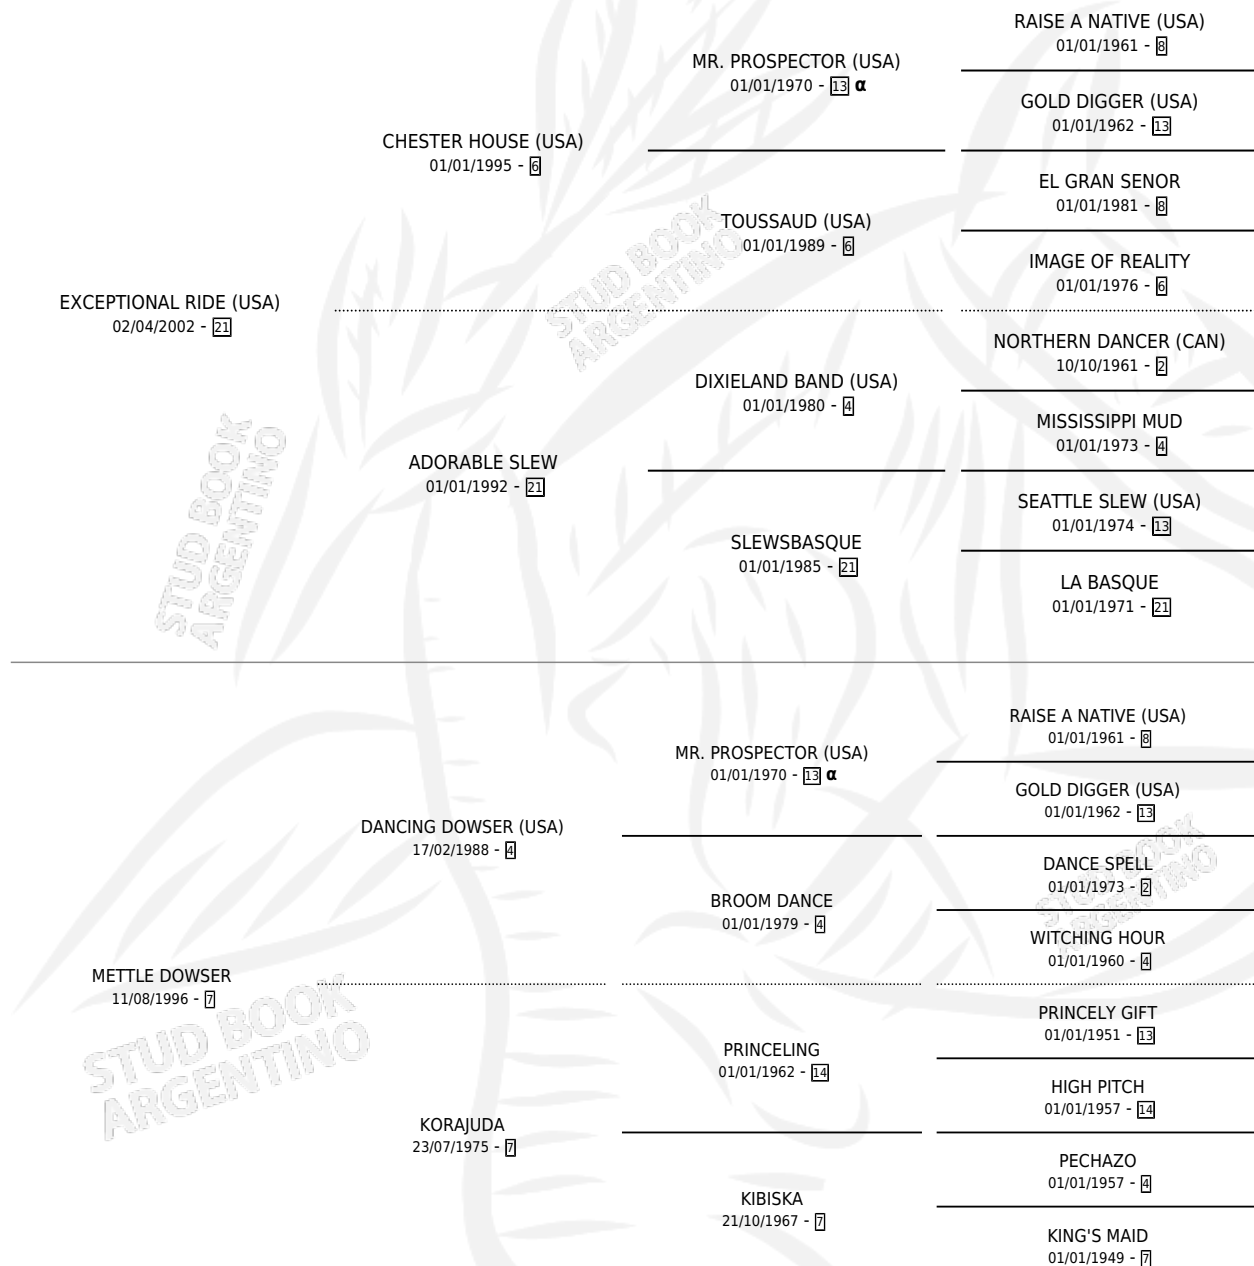

LICOROSA

por **EXCEPTIONAL RIDE (USA)** y **METTLE DOWSER** por **DANCING DOWSER (USA)**

Argentina · Hembra · Zaino · SP · 09/09/2009
Familia 7-f · Volumen 40

ESTADO

TIPIFICACIÓN SANGUÍNEA	X
TIPIFICACIÓN POR ADN	✓
PASAPORTE	X
IDENTIFICACIÓN POR MICROCHIP	✓
REPRODUCTOR	X

Lugar de nacimiento: Los Nogales

Criador: Los Nogales

PEDIGREE

INBREEDING : α

LICOROSA

Datos oficiales del Stud Book Argentino

Documento generado el 11/05/2026

studbook.org.ar