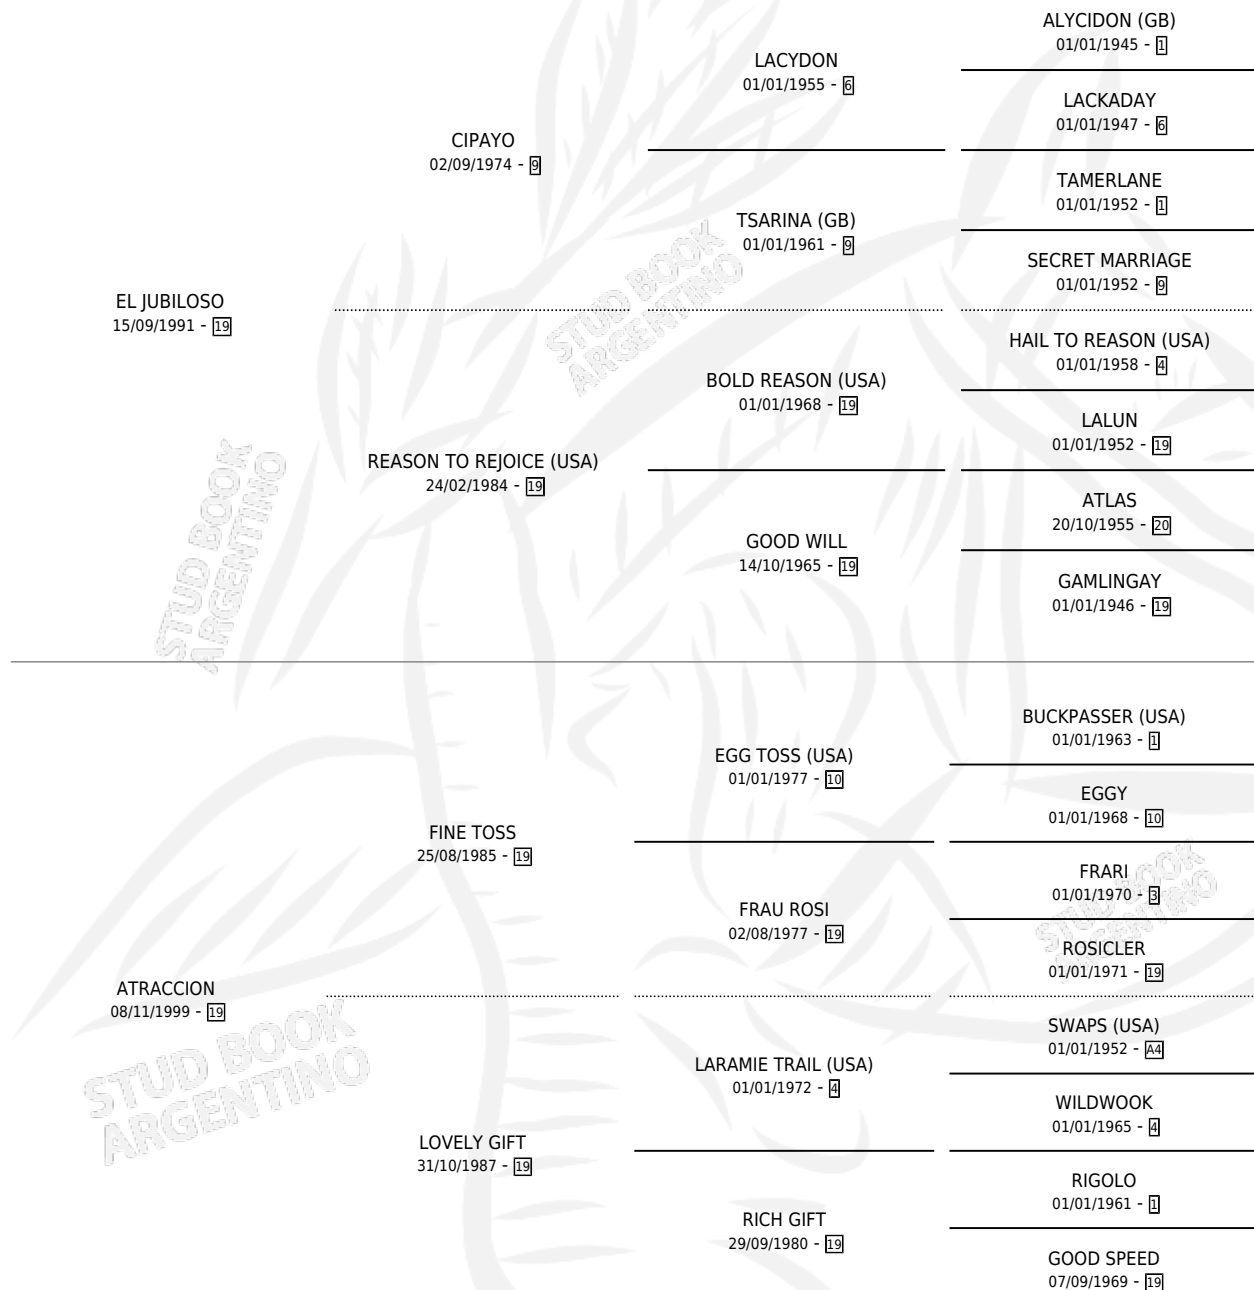

EL CHAMBON

por EL JUBILOSO y ATRACCION por FINE TOSS

Argentina · Macho · Zaino · SP · 05/09/2009
Familia 19-c · Volumen 40

ESTADO

TIPIFICACIÓN SANGUÍNEA	X
TIPIFICACIÓN POR ADN	✓
PASAPORTE	✓
IDENTIFICACIÓN POR MICROCHIP	✓
REPRODUCTOR	X

Lugar de nacimiento: R.c.b.

Criador: R.c.b.

PEDIGREE

EL CHAMBON

Datos oficiales del Stud Book Argentino

Documento generado el 08/05/2026

studbook.org.ar