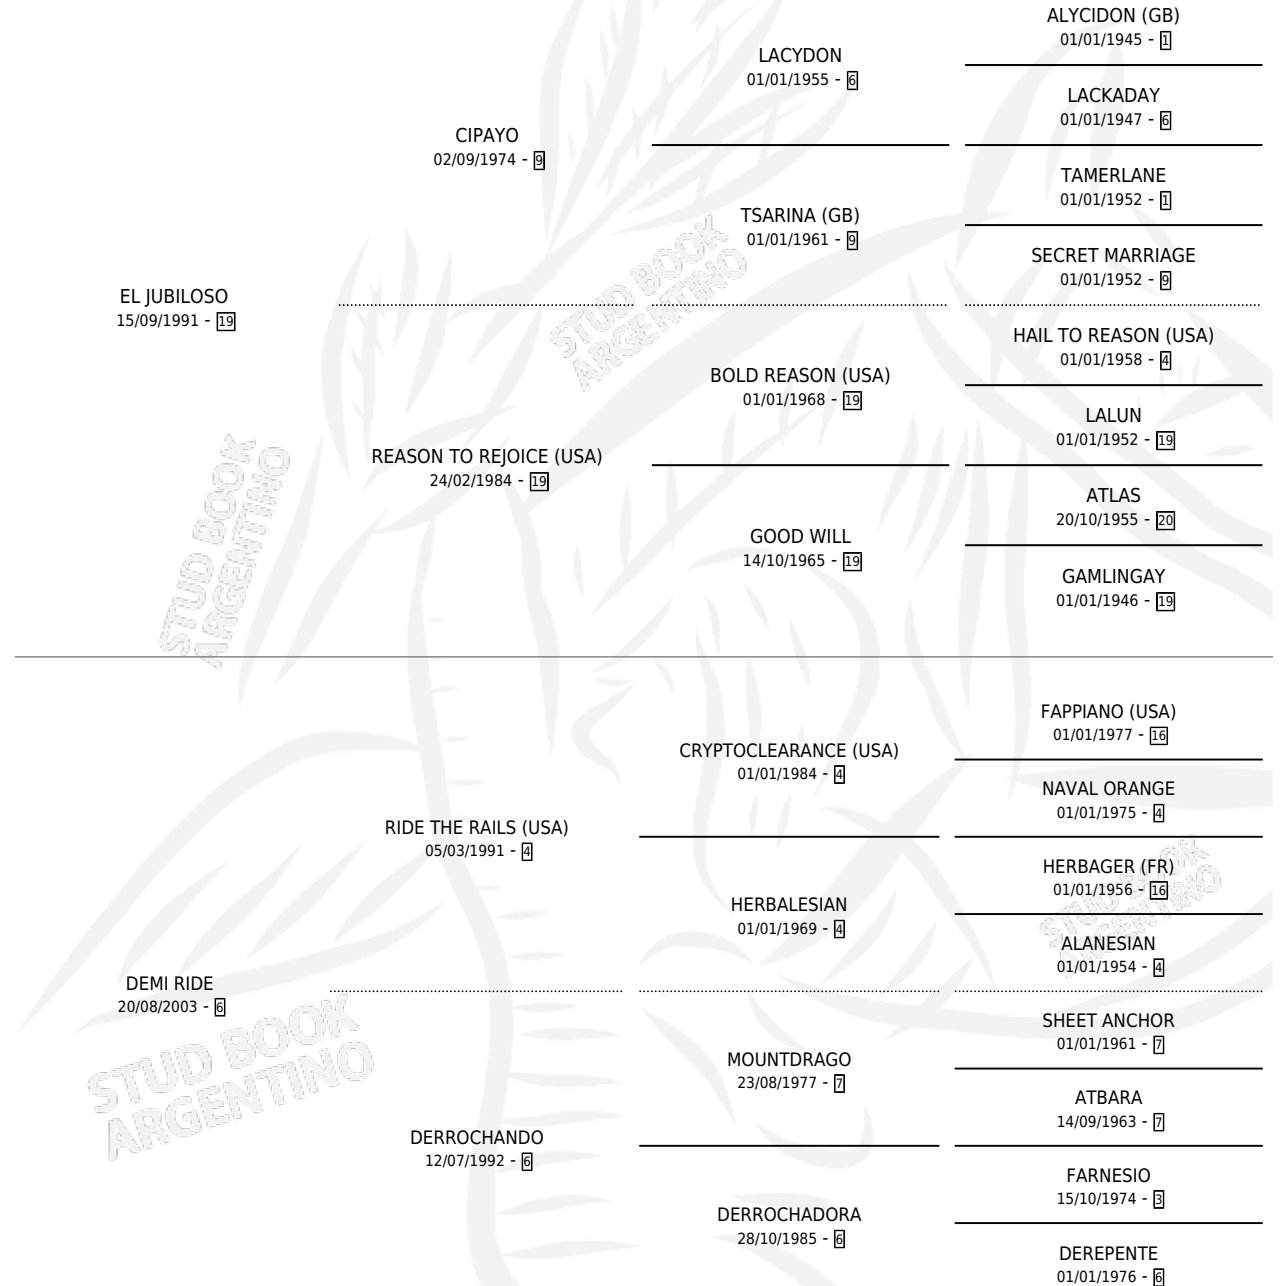

EL JESUITA

por EL JUBILOSO y DEMI RIDE por RIDE THE RAILS (USA)

Argentina · Macho · Zaino · SP · 04/09/2009
Familia 6-a · Volumen 40

ESTADO

| | |
|------------------------------|---|
| TIPIFICACIÓN SANGUÍNEA | X |
| TIPIFICACIÓN POR ADN | ✓ |
| PASAPORTE | ✓ |
| IDENTIFICACIÓN POR MICROCHIP | ✓ |
| REPRODUCTOR | X |

Lugar de nacimiento: R.c.b.

Criador: R.c.b.

PEDIGREE

EL JESUITA

Datos oficiales del Stud Book Argentino

Documento generado el 08/05/2026

studbook.org.ar