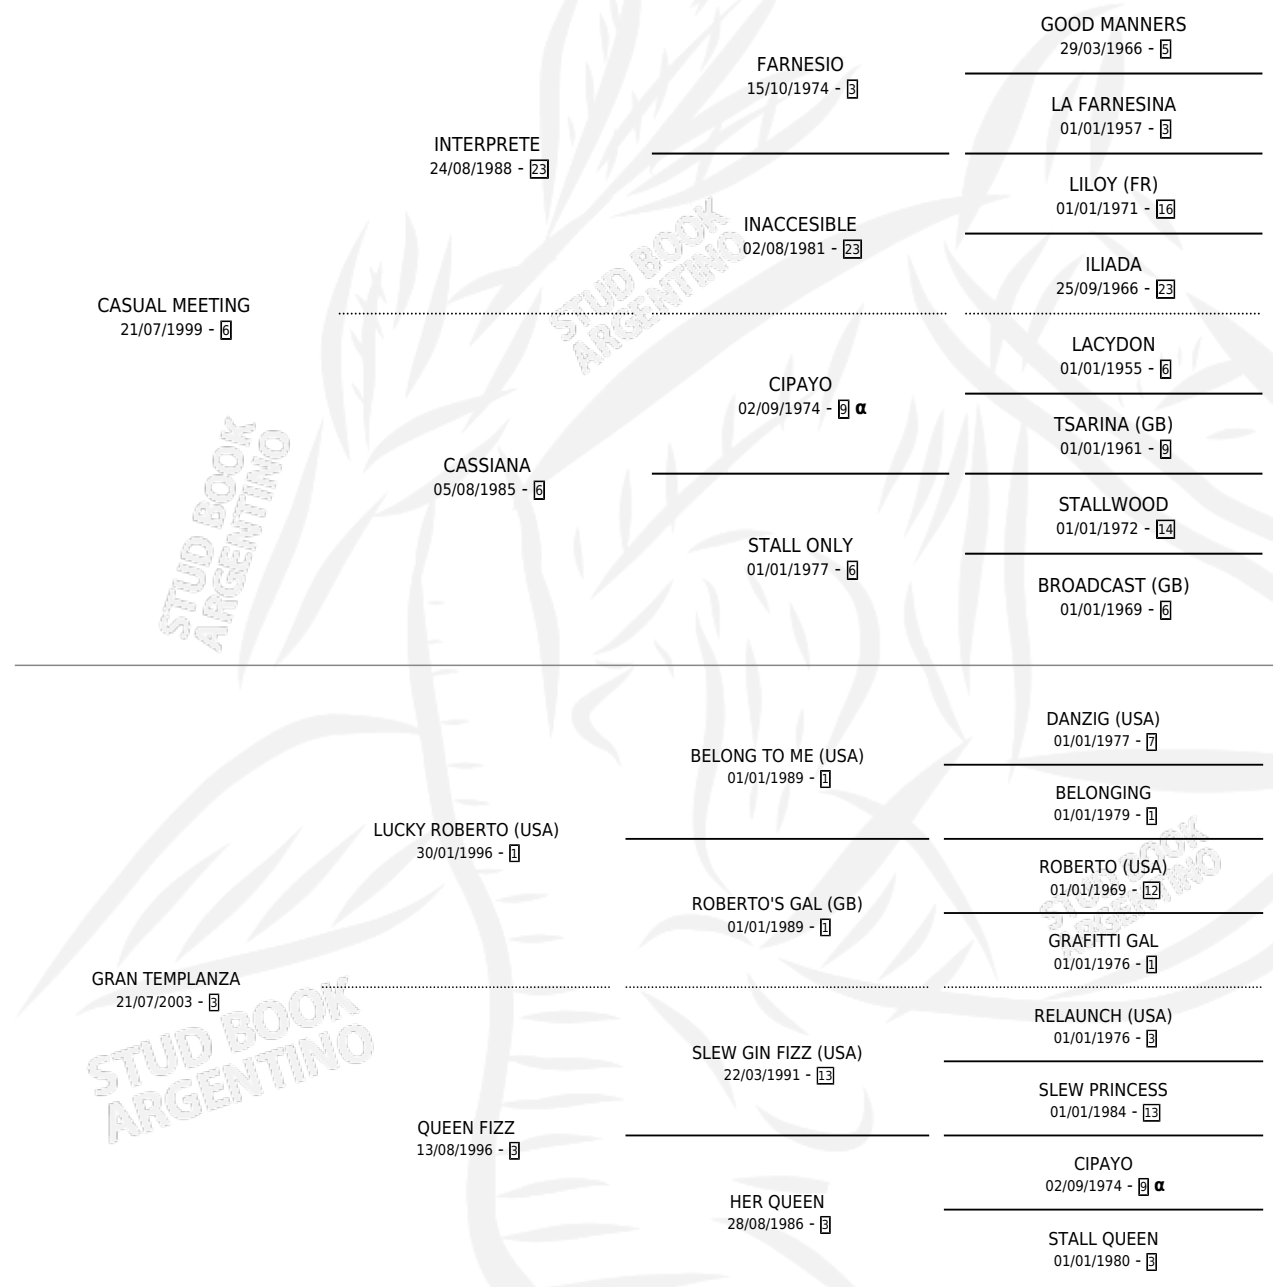

CASUAL TEMPLANZA

por CASUAL MEETING y GRAN TEMPLANZA por LUCKY ROBERTO (USA)

Argentina · Hembra · Tordillo · SP · 18/07/2009
Familia 3-f · Volumen 40

ESTADO

TIPIFICACIÓN SANGUÍNEA	X
TIPIFICACIÓN POR ADN	✓
PASAPORTE	✓
IDENTIFICACIÓN POR MICROCHIP	✓
REPRODUCTOR	✓

Lugar de nacimiento: Santa Ana
Criador: Ruisanchez Angel Matias

PEDIGREE

INBREEDING : α