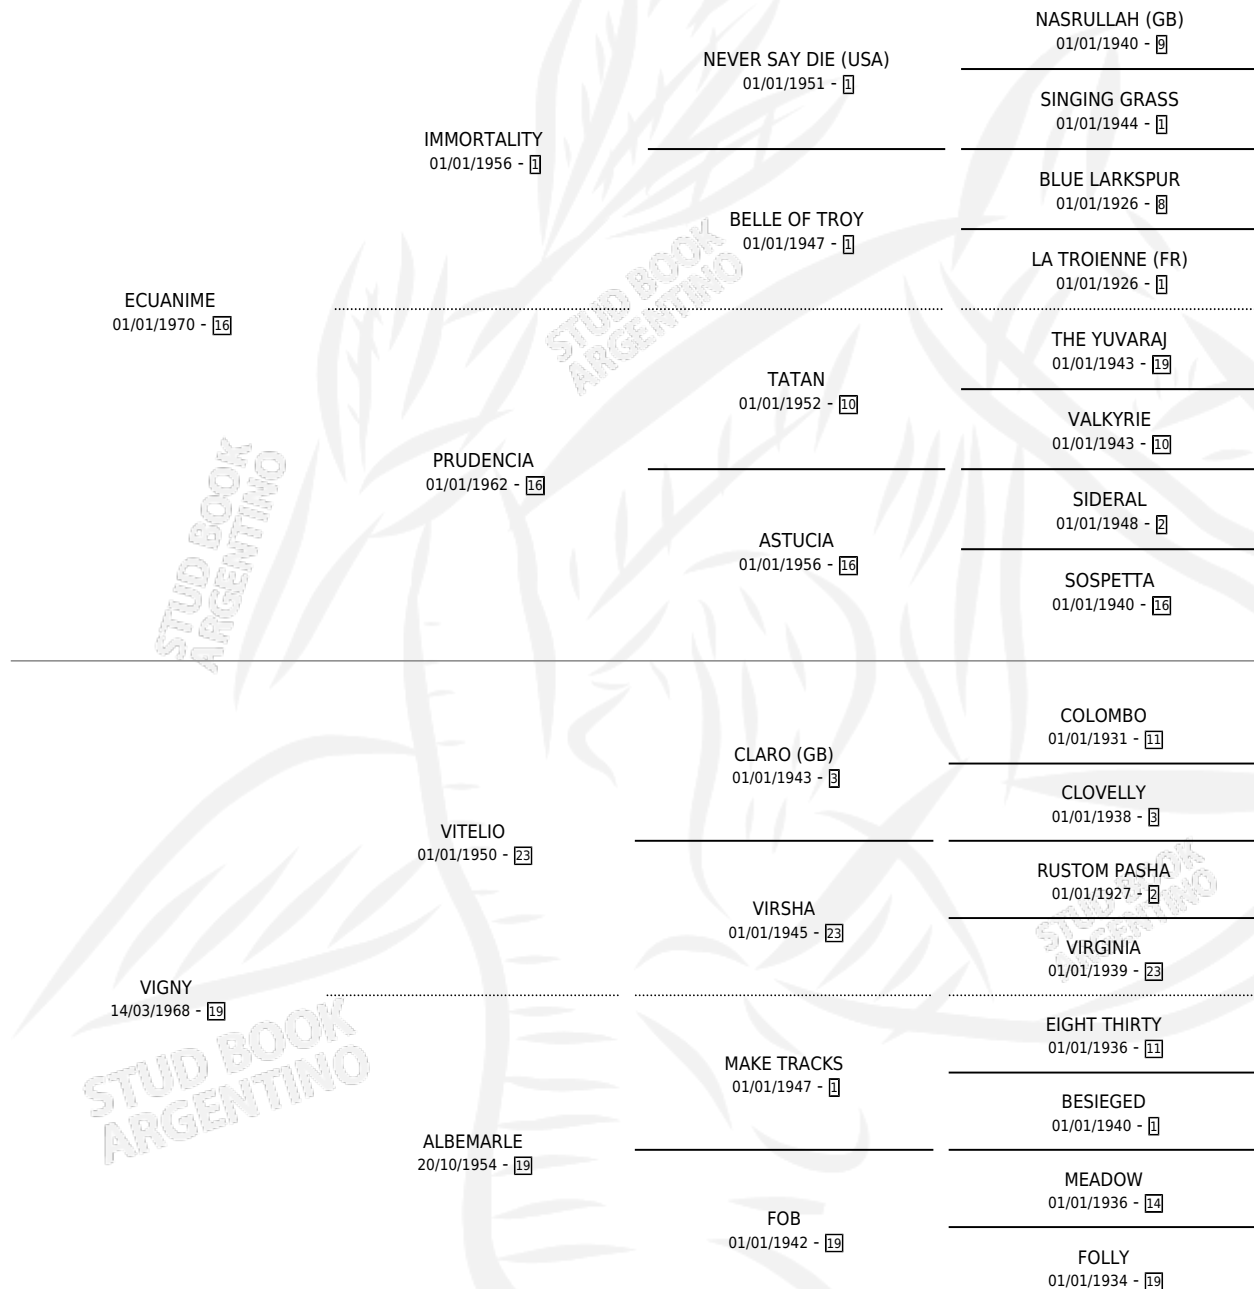

EDERRA

por **ECUANIME** y **VIGNY** por **VITELIO**

Argentina · Hembra · Alazan · SP · 01/01/1975
Familia 19 · Volumen 29

ESTADO

TIPIFICACIÓN SANGUÍNEA	X
TIPIFICACIÓN POR ADN	X
PASAPORTE	X
IDENTIFICACIÓN POR MICROCHIP	X
REPRODUCTOR	✓

Lugar de nacimiento: Campo particular

Criador: Sin dato

~

HIJOS

	MACHOS	HEMBRAS
6 NACIERON	2	4
2 CORRIERON	1	1
2 GANARON	1	1
0 GANADORES CL	0 GANADORES GR	0 GANADORES G1

PEDIGREE