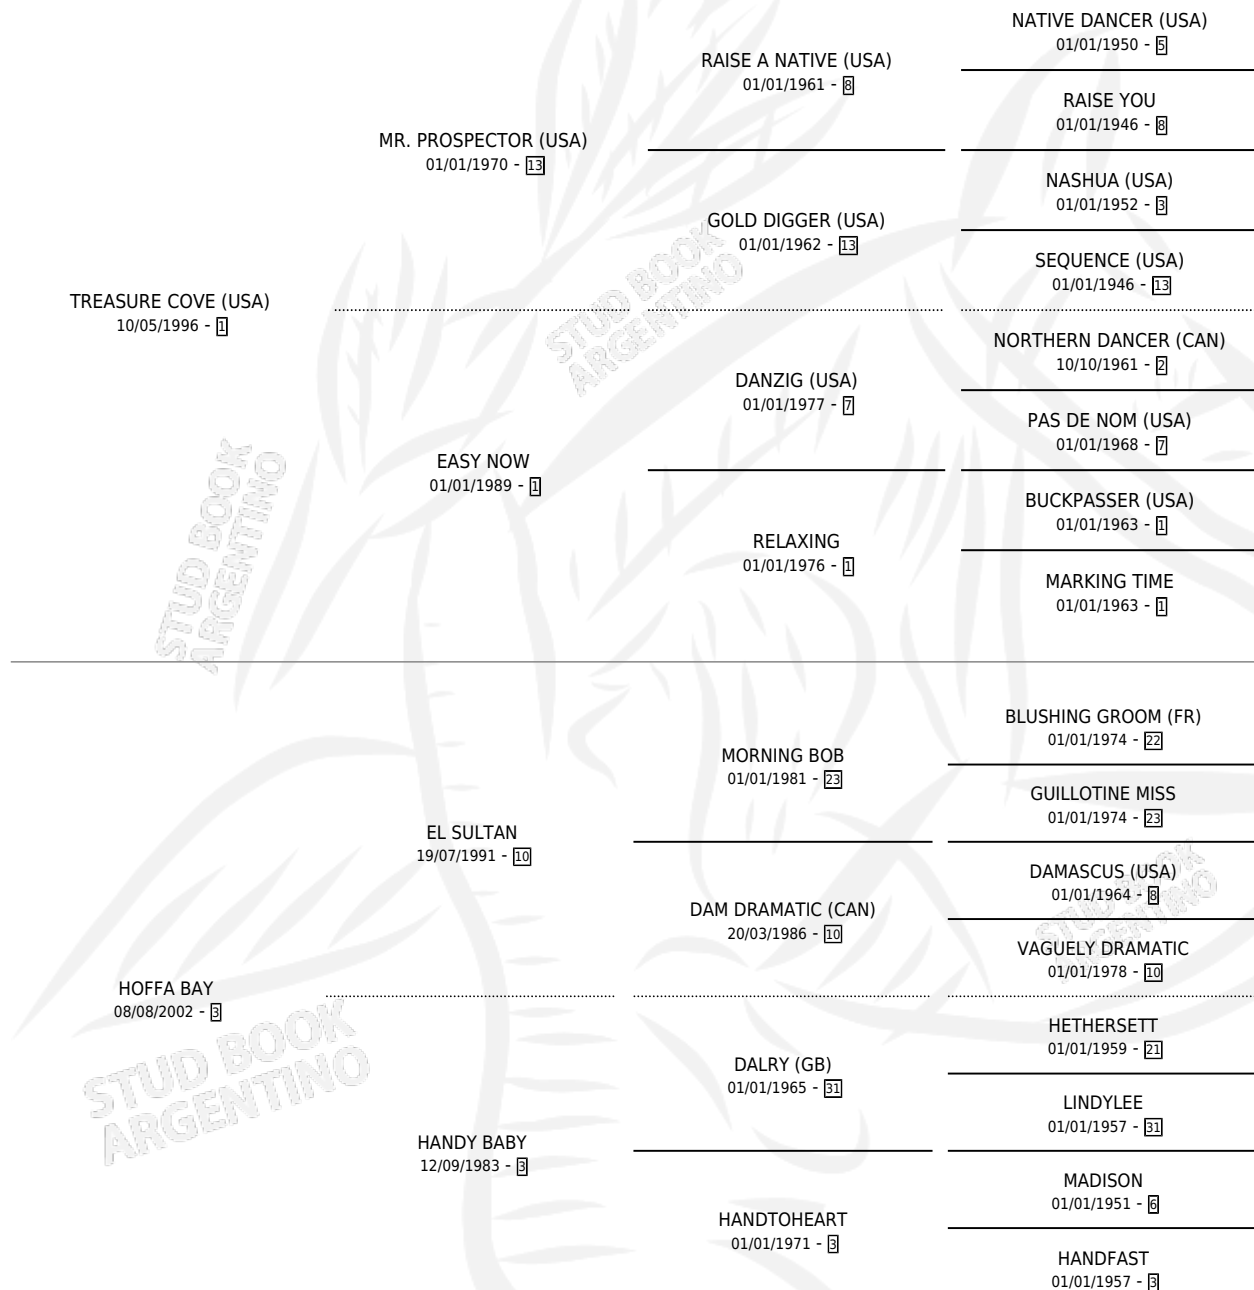

BAUTI COVE

por **TREASURE COVE (USA)** y **HOFFA BAY** por **EL SULTAN**

Argentina · Macho · Tordillo · SP · 30/07/2009
Familia 3-c · Volumen 40

ESTADO

TIPIFICACIÓN SANGUÍNEA	X
TIPIFICACIÓN POR ADN	✓
PASAPORTE	✓
IDENTIFICACIÓN POR MICROCHIP	✓
REPRODUCTOR	X

Lugar de nacimiento: Vikeda

Criador: Mendizabal Raul Carlos

PEDIGREE

CAMPAÑA

Solo carreras oficiales de Argentina

POR EDAD

EDAD	CC	1°	2°	3°	4°	5°	NP	CLC	CLG	CLCG1	CLGG1	IMPORTE	GANANCIA / CC
4 AÑOS	10	0	1	0	1	0	8	0	0	0	0	\$13,500	\$1,350
5 AÑOS	1	0	0	0	1	0	0	0	0	0	0	\$3,300	\$3,300
TOTALES	11	0	1	0	2	0	8	0	0	0	0	\$16,800	\$1,527
%		0.0%	9.1%	0.0%	18.2%	0.0%	72.7%	0.0%	0.0%	0.0%	0.0%		