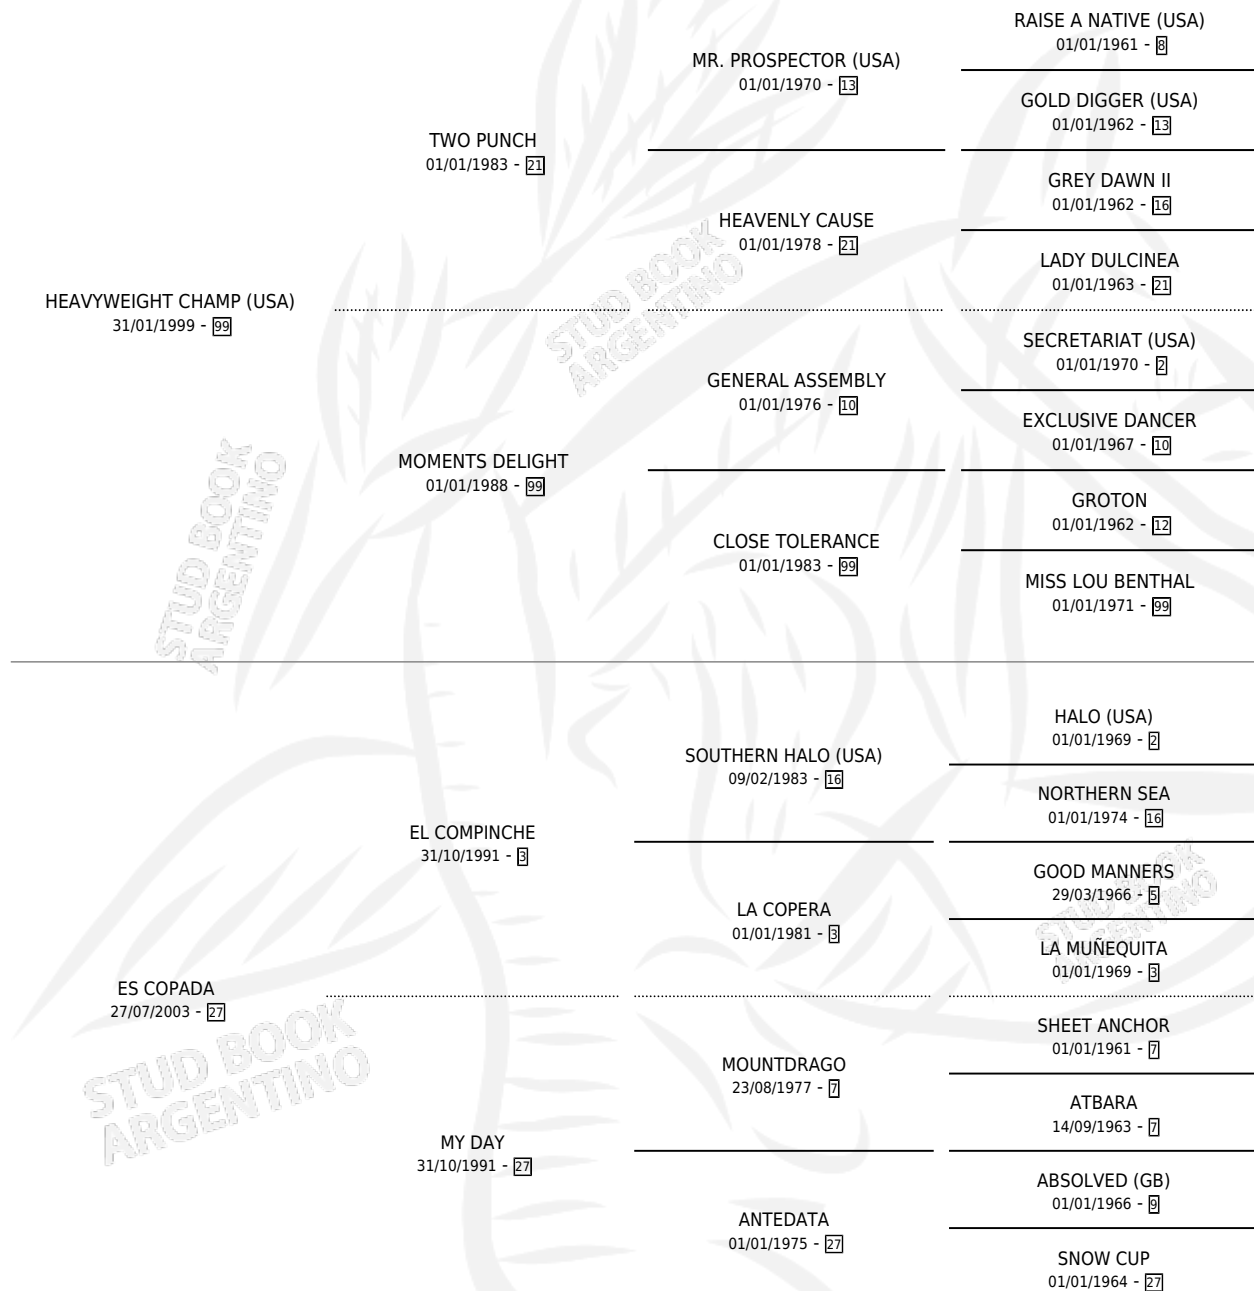

TRANSPORTING

por **HEAVYWEIGHT CHAMP (USA)** y **ES COPADA** por **EL COMPINCHE**

Argentina · Macho · Zaino · SP · 30/08/2009
Familia 27-a · Volumen 40

ESTADO

TIPIFICACIÓN SANGUÍNEA	X
TIPIFICACIÓN POR ADN	✓
PASAPORTE	✓
IDENTIFICACIÓN POR MICROCHIP	✓
REPRODUCTOR	X

Lugar de nacimiento: Nicanor
Criador: Nicanor

PEDIGREE

TRANSPORTING

Datos oficiales del Stud Book Argentino

Documento generado el 14/05/2026

studbook.org.ar