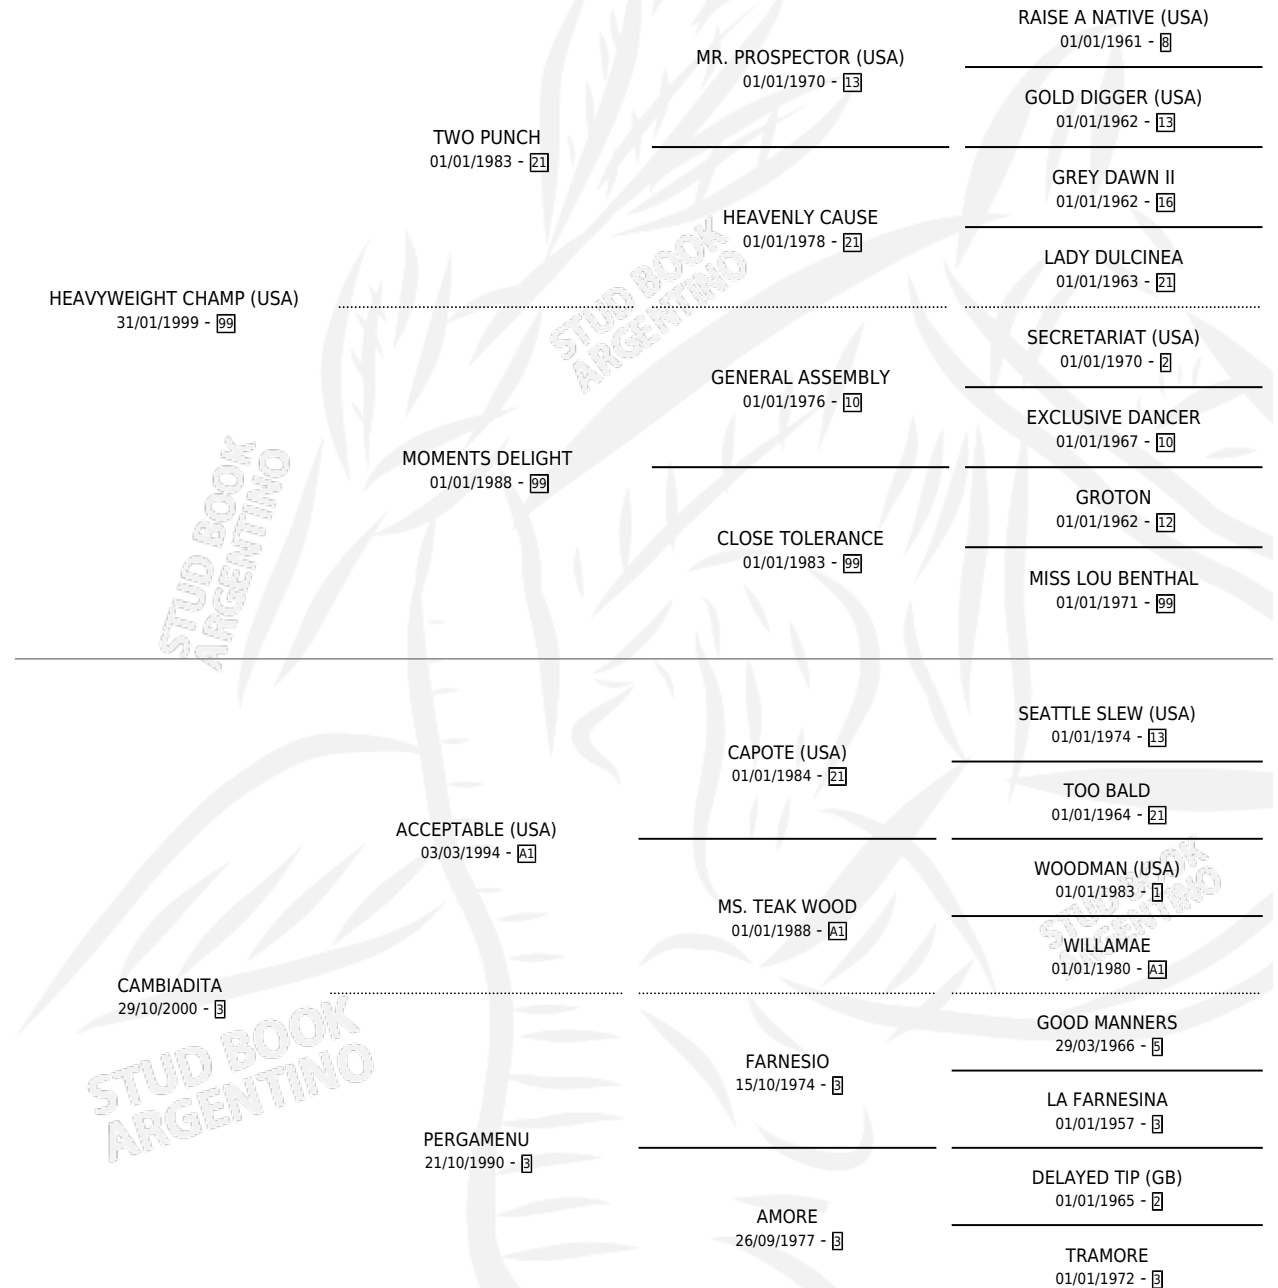

AGAPIMU

por **HEAVYWEIGHT CHAMP (USA)** y **CAMBIADITA** por **ACCEPTABLE (USA)**

Argentina · Hembra · Alazan · SP · 27/08/2009
Familia 3-n · Volumen 40

ESTADO

TIPIFICACIÓN SANGUÍNEA	X
TIPIFICACIÓN POR ADN	✓
PASAPORTE	✓
IDENTIFICACIÓN POR MICROCHIP	✓
REPRODUCTOR	✓

Lugar de nacimiento: Nicanor

Criador: Karothy Francisco Emiliano y La Clorindita Saagic

PEDIGREE

CAMPAÑA

Solo carreras oficiales de Argentina

POR EDAD

EDAD	CC	1°	2°	3°	4°	5°	NP	CLC	CLG	CLCG1	CLGG1	IMPORTE	GANANCIA / CC
2 AÑOS	3	0	0	0	0	0	3	0	0	0	0	\$0	\$0
3 AÑOS	2	0	0	0	0	0	2	0	0	0	0	\$0	\$0
TOTALES	5	0	0	0	0	0	5	0	0	0	0	\$0	\$0
%		0.0%	0.0%	0.0%	0.0%	0.0%	100%	0.0%	0.0%	0.0%	0.0%		