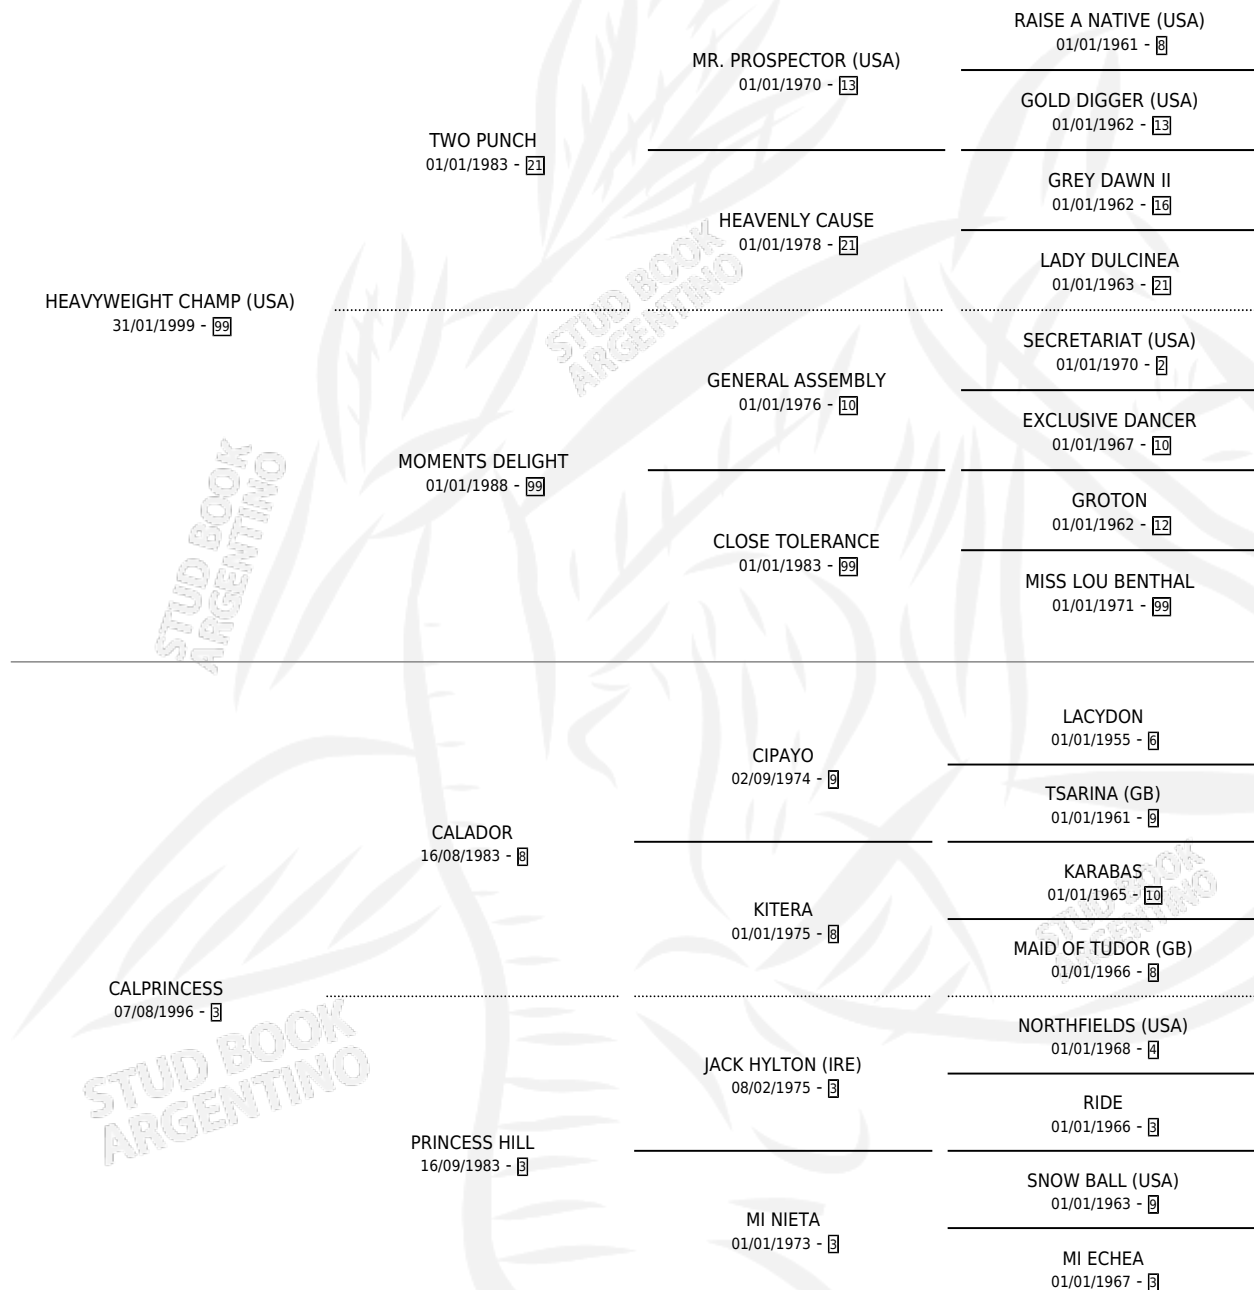

NARCOTIC

por **HEAVYWEIGHT CHAMP (USA)** y **CALPRINCESS** por **CALADOR**

Argentina · Macho · Alazan · SP · 25/08/2009
Familia 3-d · Volumen 40

ESTADO

TIPIFICACIÓN SANGUÍNEA	X
TIPIFICACIÓN POR ADN	✓
PASAPORTE	✓
IDENTIFICACIÓN POR MICROCHIP	✓
REPRODUCTOR	X

Lugar de nacimiento: Nicanor
Criador: Nicanor

PEDIGREE

CAMPAÑA

Solo carreras oficiales de Argentina

POR EDAD

EDAD	CC	1°	2°	3°	4°	5°	NP	CLC	CLG	CLCG1	CLGG1	IMPORTE	GANANCIA / CC
3 AÑOS	2	0	0	0	0	0	2	1	0	0	0	\$0	\$0
5 AÑOS	5	0	0	0	2	0	3	0	0	0	0	\$4,400	\$880
6 AÑOS	1	0	0	0	0	0	1	0	0	0	0	\$0	\$0
TOTALES	8	0	0	0	2	0	6	1	0	0	0	\$4,400	\$550
%		0.0%	0.0%	0.0%	25.0%	0.0%	75.0%	12.5%	0.0%	0.0%	0.0%		