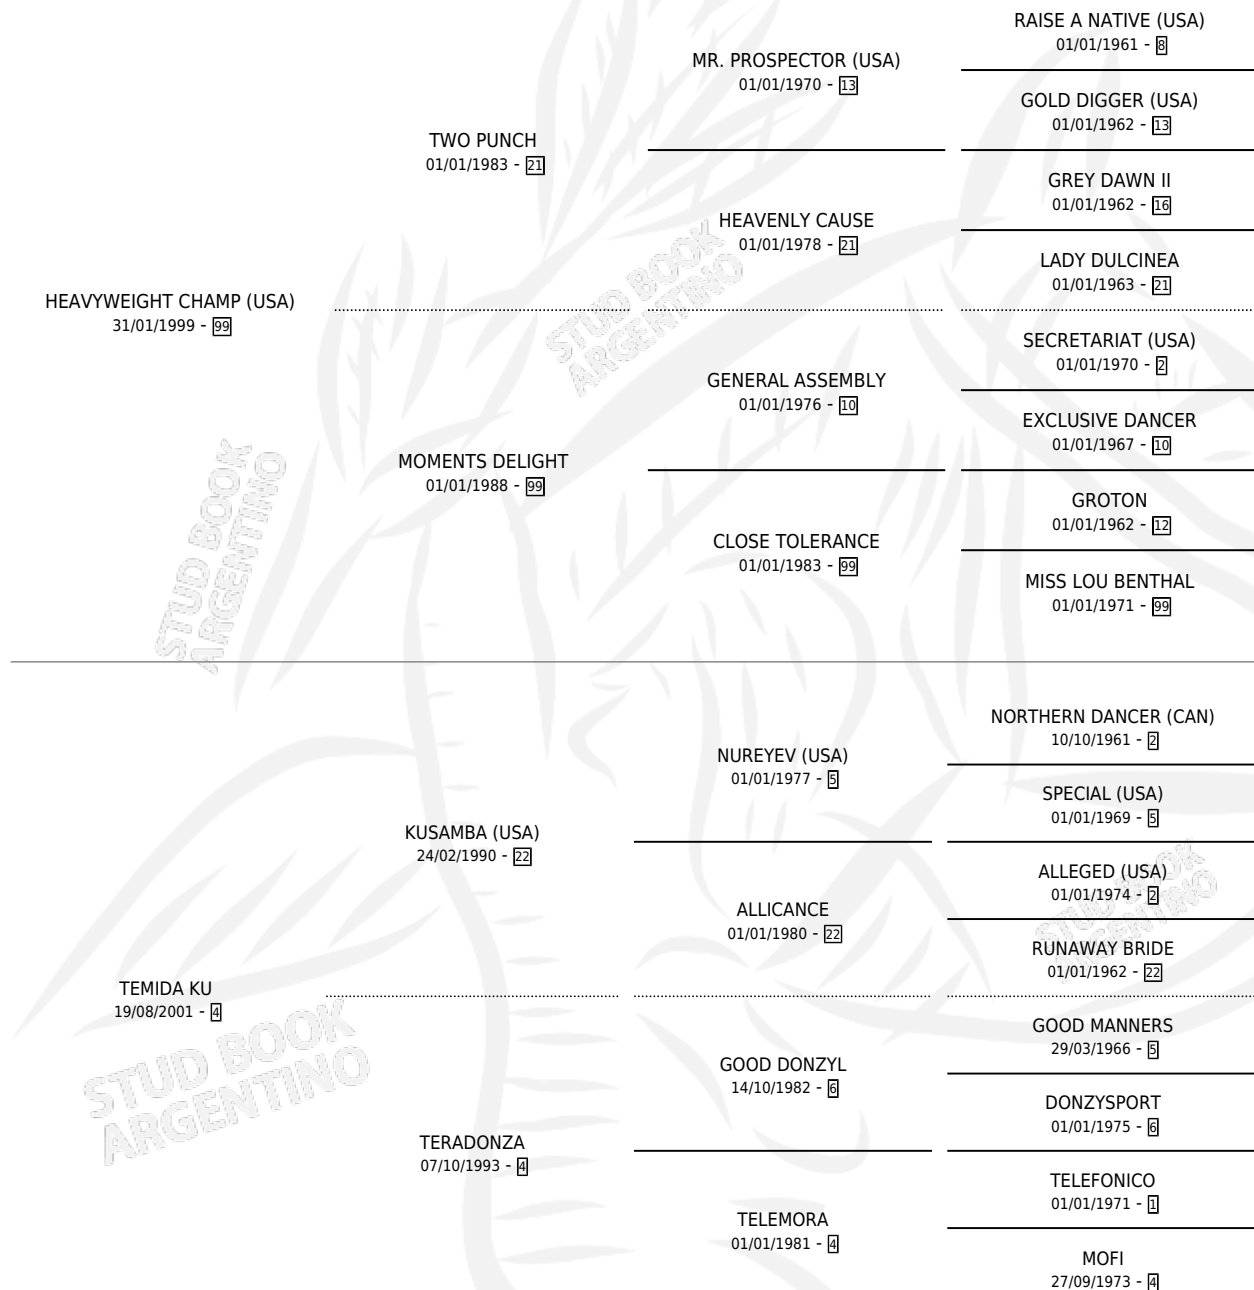

MALEN

por **HEAVYWEIGHT CHAMP (USA)** y **TEMIDA KU** por **KUSAMBA (USA)**

Argentina · Hembra · Alazan · SP · 04/09/2009
Familia 4-e · Volumen 40

ESTADO

TIPIFICACIÓN SANGUÍNEA	X
TIPIFICACIÓN POR ADN	✓
PASAPORTE	✓
IDENTIFICACIÓN POR MICROCHIP	✓
REPRODUCTOR	✓

Lugar de nacimiento: Nicanor
Criador: Sin dato

PEDIGREE

CAMPAÑA

Solo carreras oficiales de Argentina

POR EDAD

EDAD	CC	1°	2°	3°	4°	5°	NP	CLC	CLG	CLCG1	CLGG1	IMPORTE	GANANCIA / CC
4 AÑOS	1	0	0	0	0	0	1	0	0	0	0	\$0	\$0
5 AÑOS	1	0	0	0	0	0	1	0	0	0	0	\$0	\$0
TOTALES	2	0	0	0	0	0	2	0	0	0	0	\$0	\$0
%		0.0%	0.0%	0.0%	0.0%	0.0%	100%	0.0%	0.0%	0.0%	0.0%		