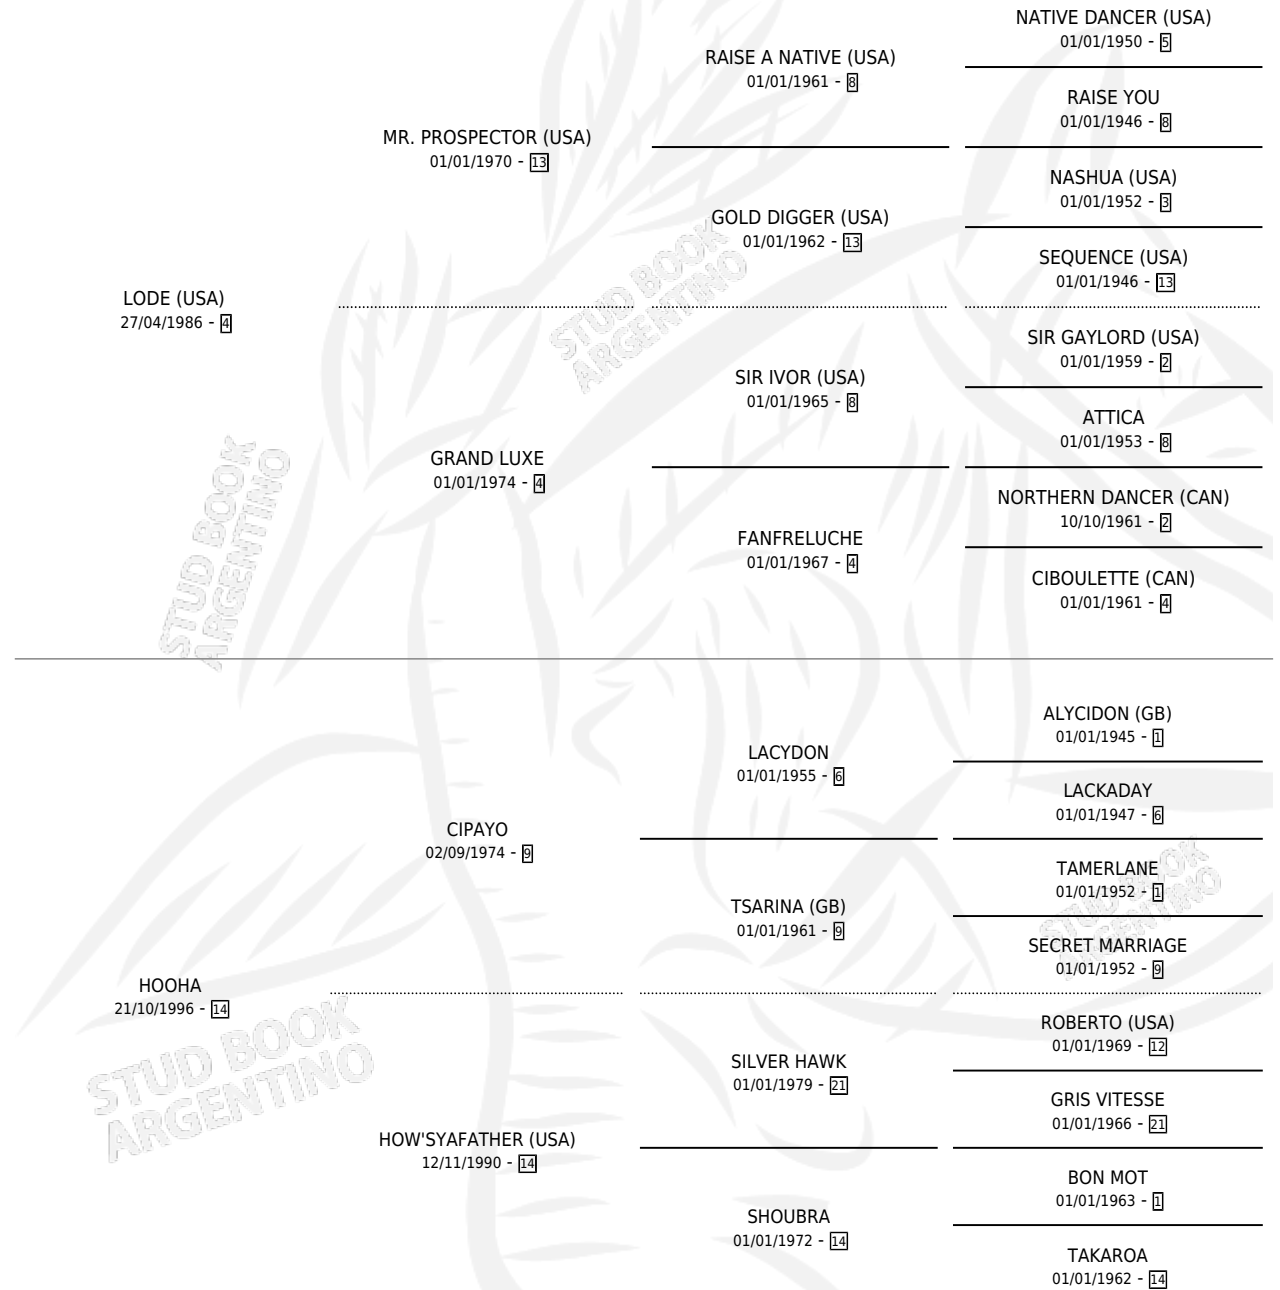

DOS CORONAS

por **LODE (USA)** y **HOOHA** por **CIPAYO**

Argentina · Hembra · Zaino · SP · 26/08/2009
Familia 14 · Volumen 40

ESTADO

TIPIFICACIÓN SANGUÍNEA	X
TIPIFICACIÓN POR ADN	✓
PASAPORTE	✓
IDENTIFICACIÓN POR MICROCHIP	✓
REPRODUCTOR	✓

Lugar de nacimiento: Nicanor

Criador: Ezcurra Miguel

~

HIJOS

	MACHOS	HEMBRAS
1 NACIERON	1	0

SIN ACTUACIONES

PEDIGREE

CAMPAÑA

Solo carreras oficiales de Argentina

POR EDAD

EDAD	CC	1°	2°	3°	4°	5°	NP	CLC	CLG	CLCG1	CLGG1	IMPORTE	GANANCIA / CC
4 AÑOS	2	0	0	0	0	1	1	0	0	0	0	\$2,400	\$1,200
5 AÑOS	1	0	0	0	0	0	1	0	0	0	0	\$0	\$0
TOTALES	3	0	0	0	0	1	2	0	0	0	0	\$2,400	\$800
%		0.0%	0.0%	0.0%	0.0%	33.3%	66.7%	0.0%	0.0%	0.0%	0.0%		