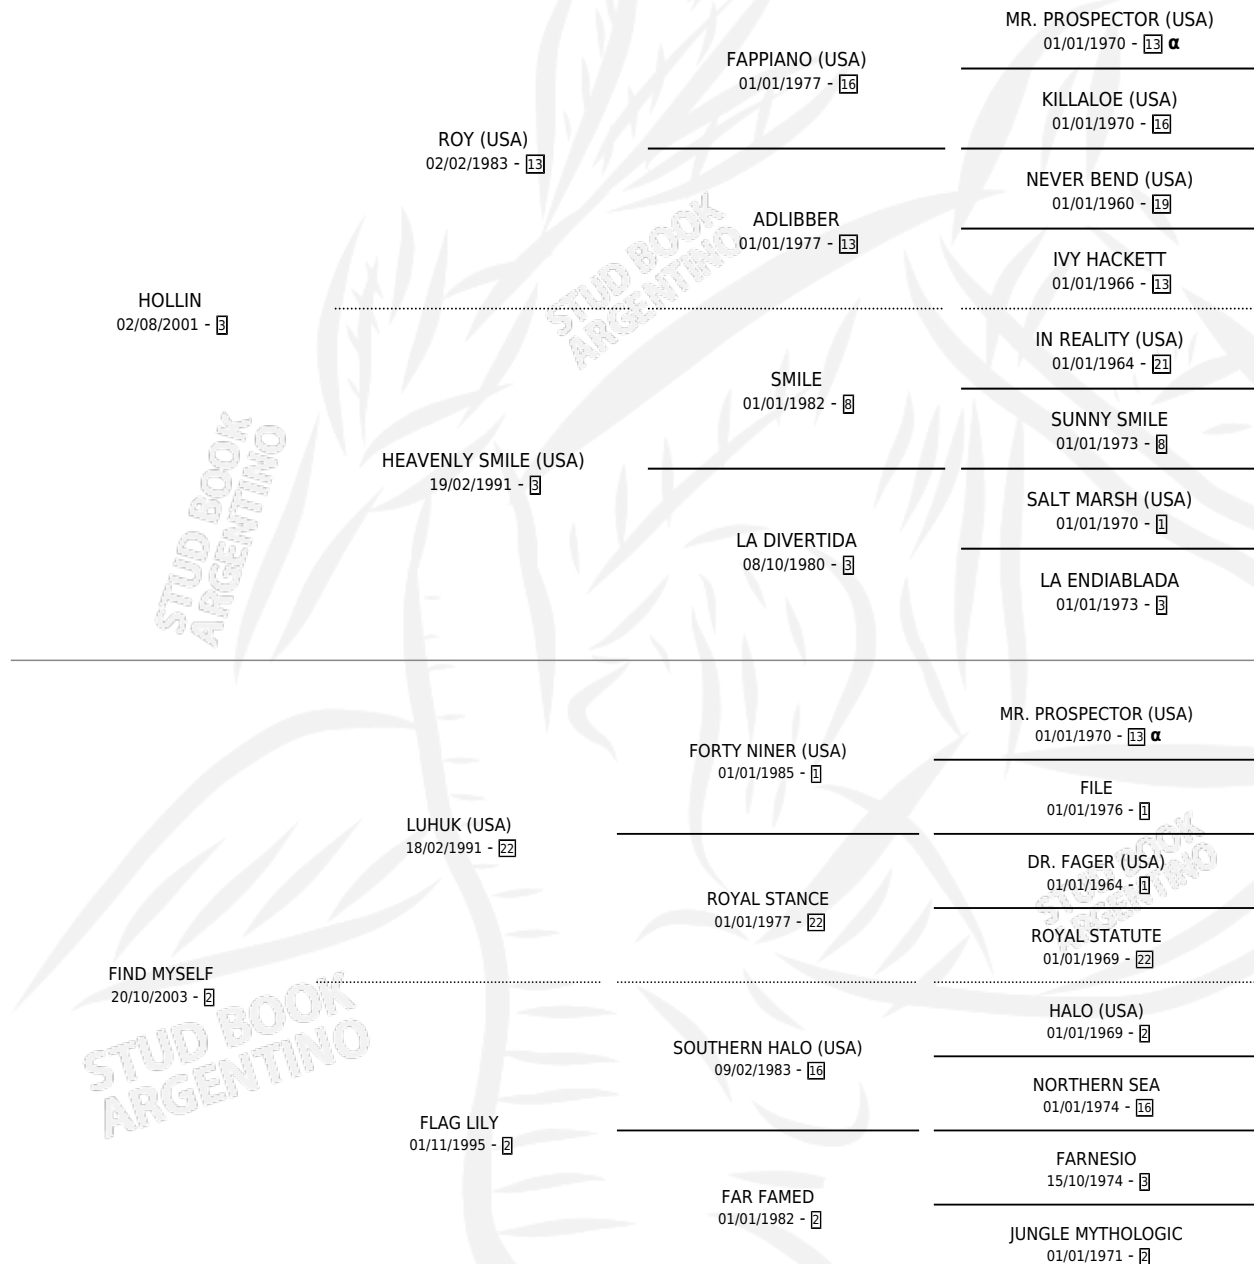

PIYA

PEDIGREE

por **HOLLIN** y **FIND MYSELF** por **LUHUK (USA)**

Argentina · Hembra · Zaino · SP · 04/08/2009
Familia 2-g · Volumen 40

ESTADO

TIPIFICACIÓN SANGUÍNEA	X
TIPIFICACIÓN POR ADN	✓
PASAPORTE	✓
IDENTIFICACIÓN POR MICROCHIP	✓
REPRODUCTOR	✓

Lugar de nacimiento: Campo particular
Criador: El Matucho S.A.

~

HIJOS

	MACHOS	HEMBRAS
6 NACIERON	6	0
3 CORRIERON	3	0

SIN ACTUACIONES

INBREEDING : α

CAMPAÑA

Solo carreras oficiales de Argentina