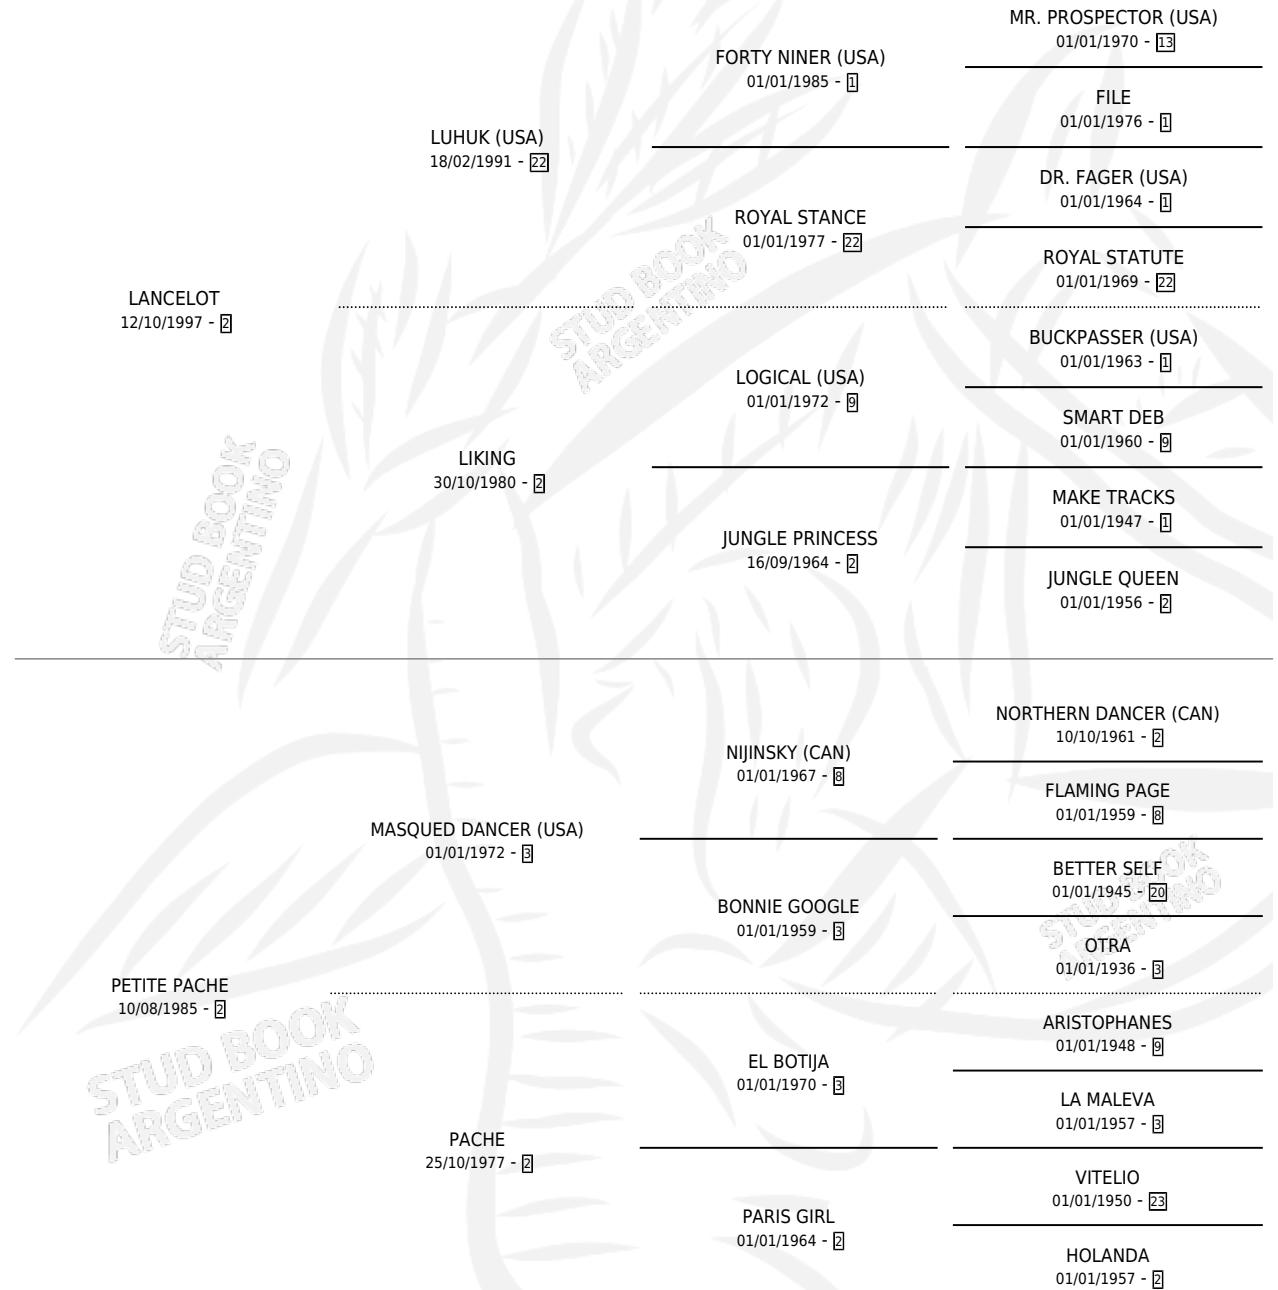

PETITE GABY

por LANCELOT y PETITE PACHE por MASQUED DANCER (USA)

Argentina · Hembra · Alazan · SP · 08/08/2009
Familia 2-o · Volumen 40

ESTADO

TIPIFICACIÓN SANGUÍNEA	X
TIPIFICACIÓN POR ADN	X
PASAPORTE	X
IDENTIFICACIÓN POR MICROCHIP	X
REPRODUCTOR	X

Lugar de nacimiento: El Silencio

Criador: Sin dato

PEDIGREE

PETITE GABY

Datos oficiales del Stud Book Argentino

Documento generado el 03/05/2026

studbook.org.ar