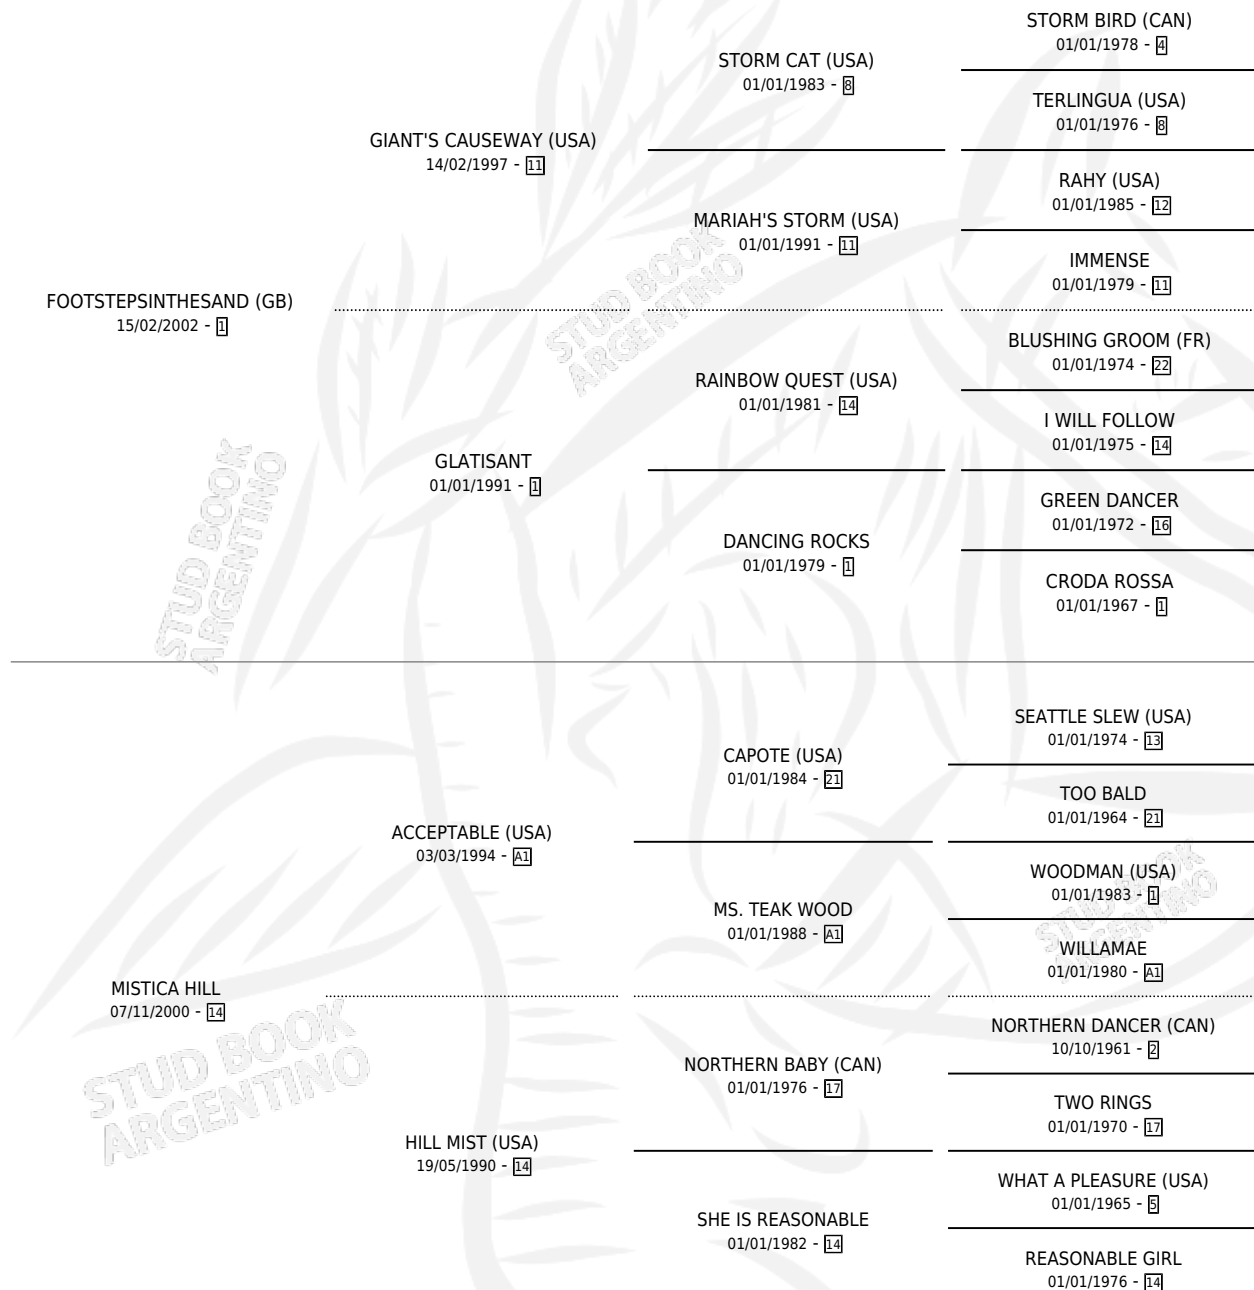

MISTIC SAND

por FOOTSTEPSINTHESAND (GB) y MISTICA HILL por
ACCEPTABLE (USA)

Argentina · Hembra · Zaino · SP · 15/08/2009
Familia 14 · Volumen 40

ESTADO

TIPIFICACIÓN SANGUÍNEA	X
TIPIFICACIÓN POR ADN	✓
PASAPORTE	✓
IDENTIFICACIÓN POR MICROCHIP	✓
REPRODUCTOR	X

Lugar de nacimiento: Tonadita
Criador: Tonadita

PEDIGREE