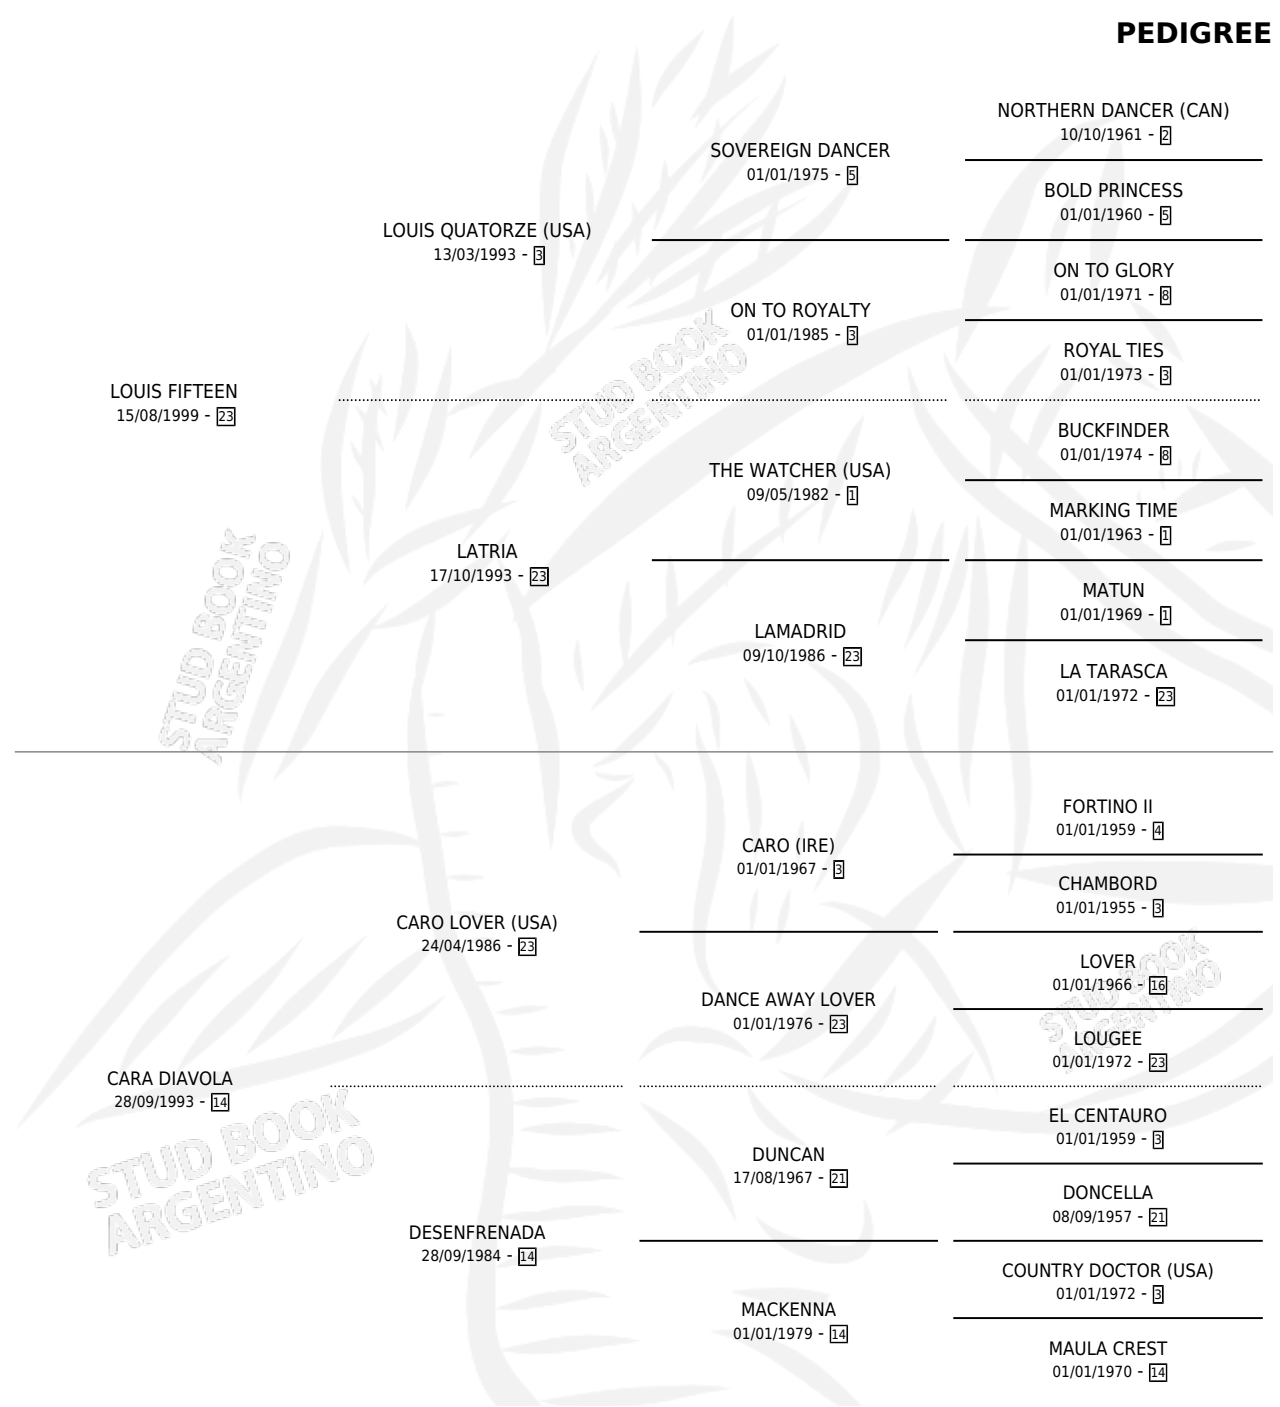

DIAULE

por LOUIS FIFTEEN y CARA DIAVOLA por CARO LOVER
(USA)

Argentina · Hembra · Zaino · SP · 16/08/2009
Familia 14 · Volumen 40

ESTADO

TIPIFICACIÓN SANGUÍNEA	X
TIPIFICACIÓN POR ADN	X
PASAPORTE	X
IDENTIFICACIÓN POR MICROCHIP	X
REPRODUCTOR	X

Lugar de nacimiento: Pluma De Oro
Criador: Pluma De Oro

PEDIGREE

DIAULE

Datos oficiales del Stud Book Argentino

Documento generado el 09/06/2026

studbook.org.ar