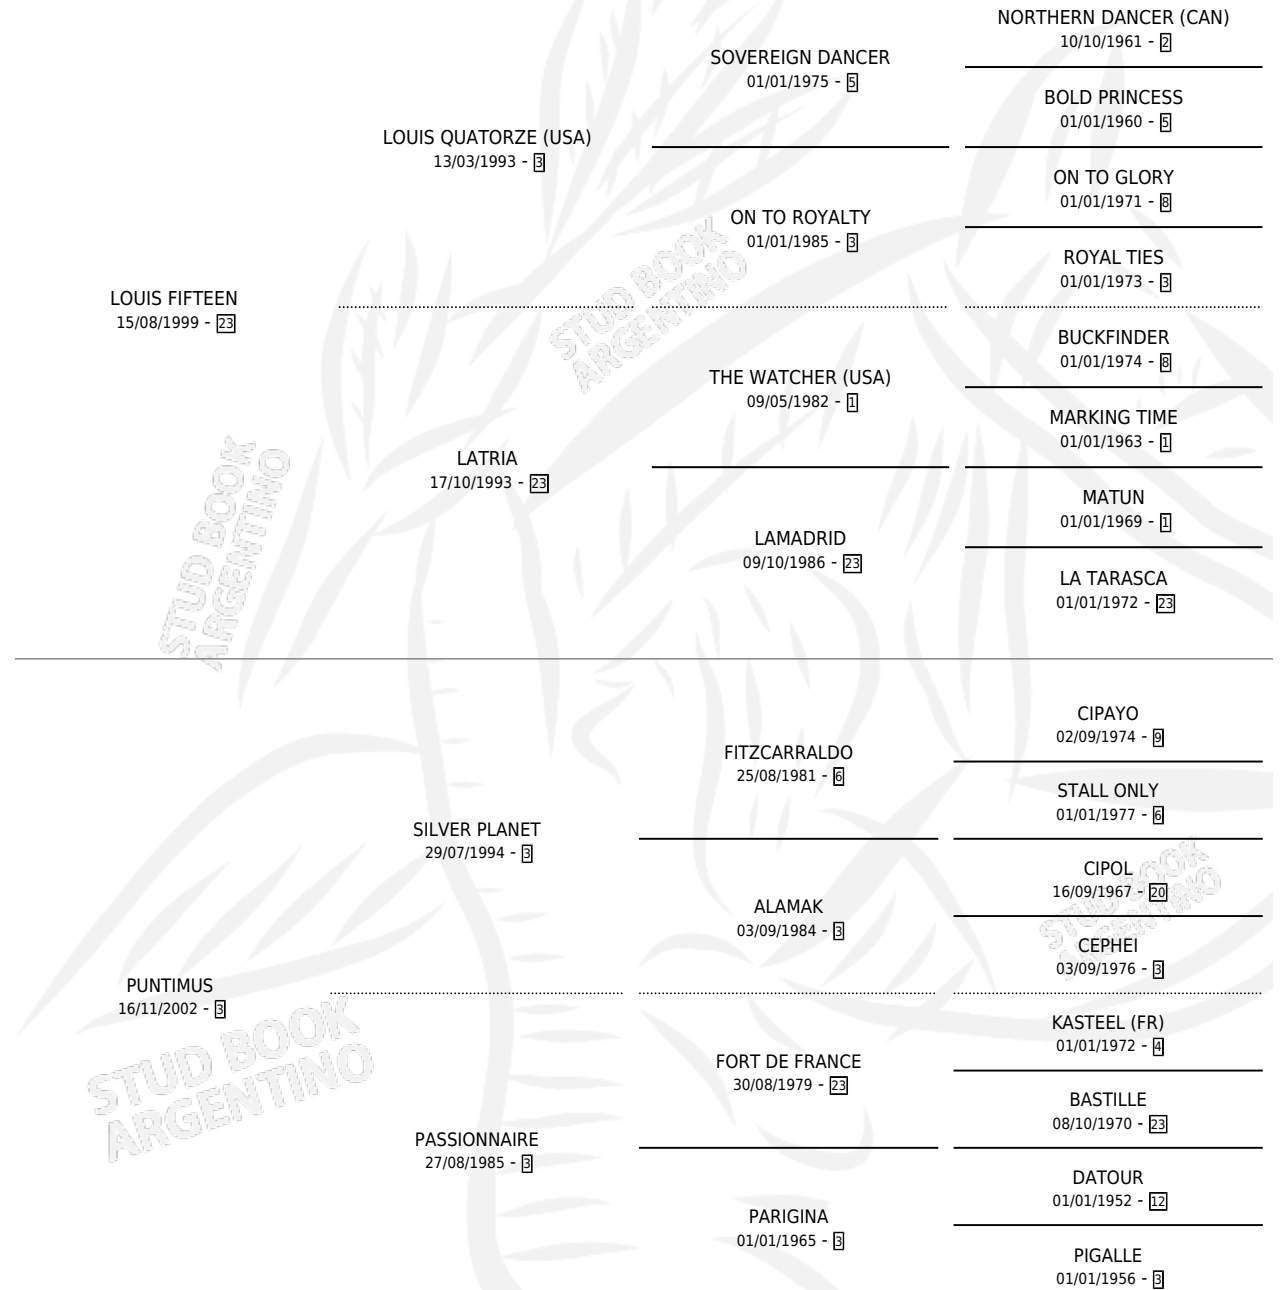

PUY DE SANCY

por LOUIS FIFTEEN y PUNTIMUS por SILVER PLANET

Argentina · Macho · Alazan · SP · 10/09/2009
Familia 3-h · Volumen 40

ESTADO

TIPIFICACIÓN SANGUÍNEA	X
TIPIFICACIÓN POR ADN	X
PASAPORTE	X
IDENTIFICACIÓN POR MICROCHIP	X
REPRODUCTOR	X

Lugar de nacimiento: Pluma De Oro

Criador: Pluma De Oro

PEDIGREE

PUY DE SANCY

Datos oficiales del Stud Book Argentino

Documento generado el 11/06/2026

studbook.org.ar