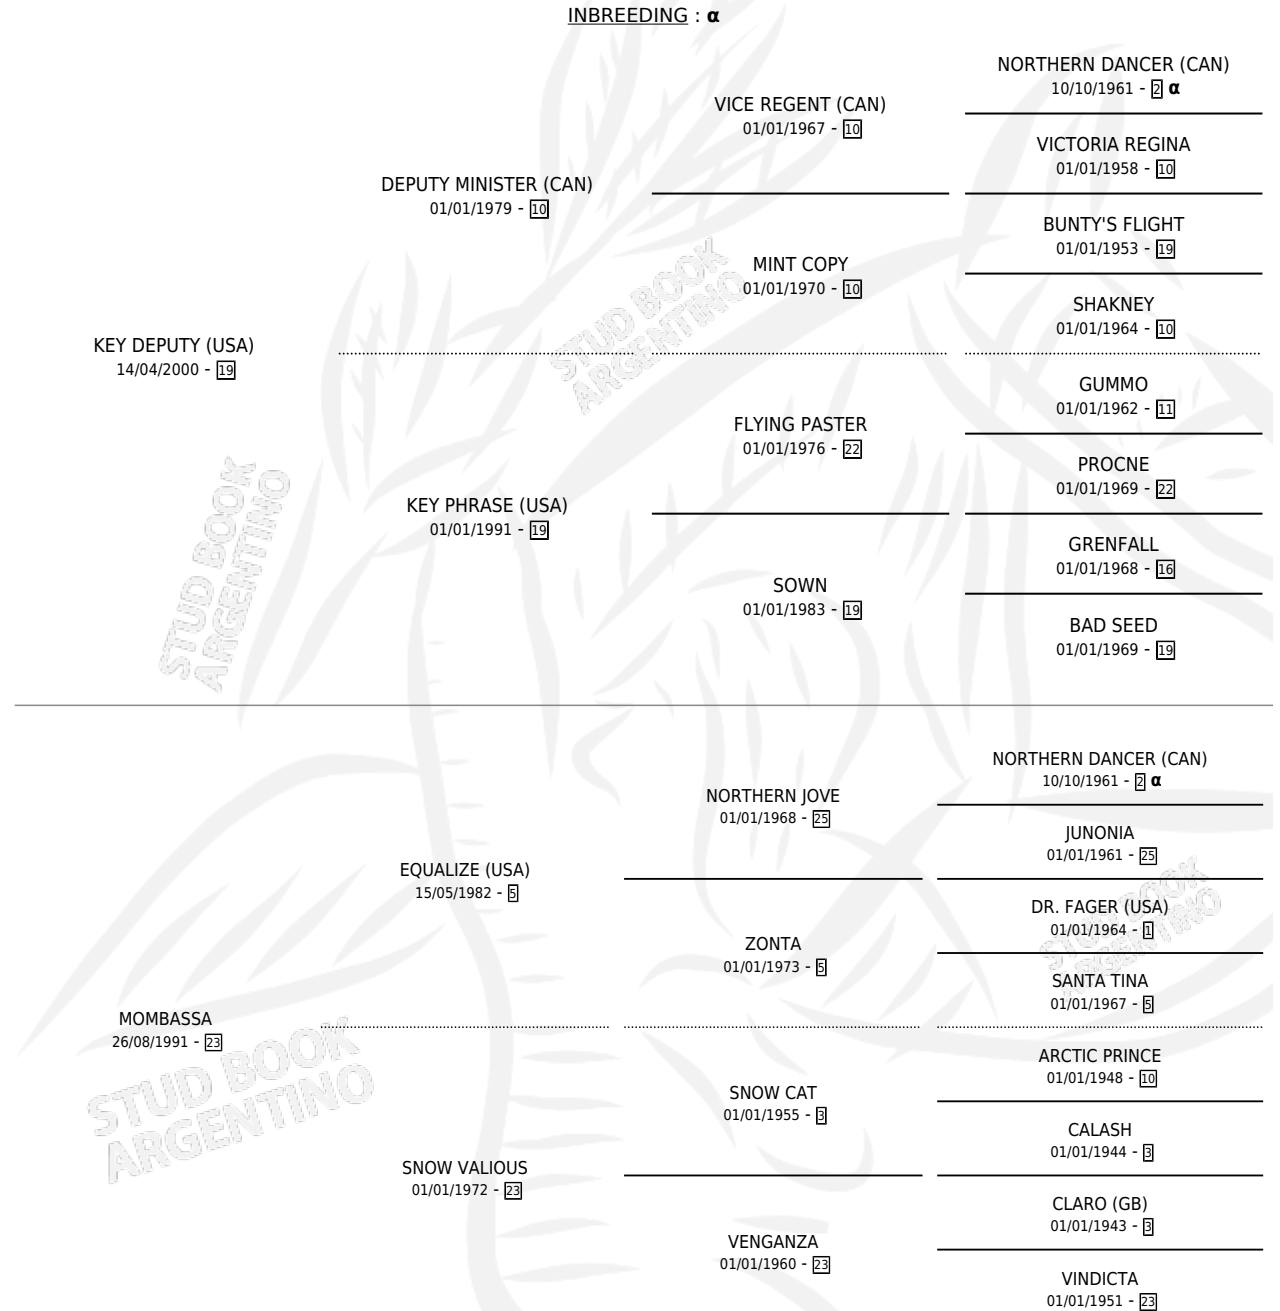

SOMALIA KEY

por **KEY DEPUTY (USA)** y **MOMBASSA** por **EQUALIZE (USA)**

Argentina · Hembra · Alazan · SP · 08/09/2009
Familia 23-a · Volumen 40

ESTADO

TIPIFICACIÓN SANGUÍNEA	X
TIPIFICACIÓN POR ADN	X
PASAPORTE	X
IDENTIFICACIÓN POR MICROCHIP	X
REPRODUCTOR	X

Lugar de nacimiento: El Alfalfar
Criador: El Alfalfar

PEDIGREE

INBREEDING : α

SOMALIA KEY

Datos oficiales del Stud Book Argentino

Documento generado el 07/05/2026

studbook.org.ar