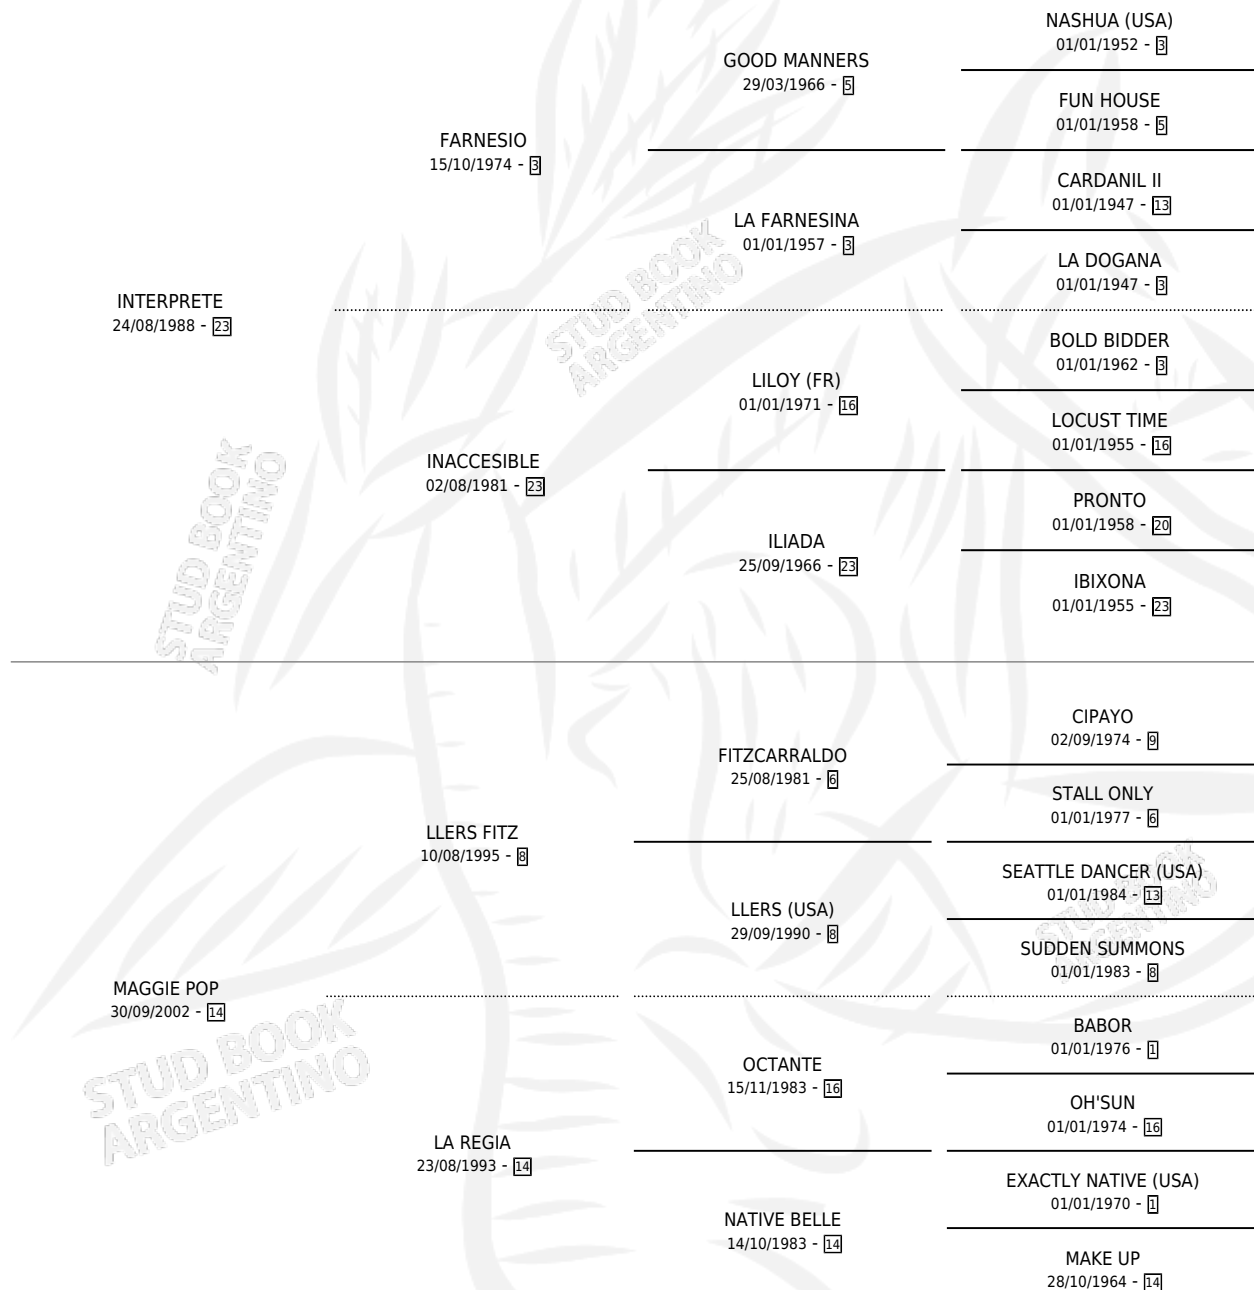

IT'S OK

por INTERPRETE y MAGGIE POP por LLERS FITZ

Argentina · Hembra · Alazan · SP · 12/08/2009
Familia 14 · Volumen 40

ESTADO

| | |
|------------------------------|---|
| TIPIFICACIÓN SANGUÍNEA | X |
| TIPIFICACIÓN POR ADN | ✓ |
| PASAPORTE | ✓ |
| IDENTIFICACIÓN POR MICROCHIP | ✓ |
| REPRODUCTOR | ✓ |

Lugar de nacimiento: El Paraiso

Criador: El Paraiso

PEDIGREE

S

mientos 0 / Efectividad 0.00%

| PADRILLO | PRODUCTO | CRIADOR | 1ER SERVICIO | ÚLTIMO SERVICIO |
|-----------|----------|---------|--------------|-----------------|
| MAD SPEED | ∅ | | 24/10/2013 | 24/10/2013 |