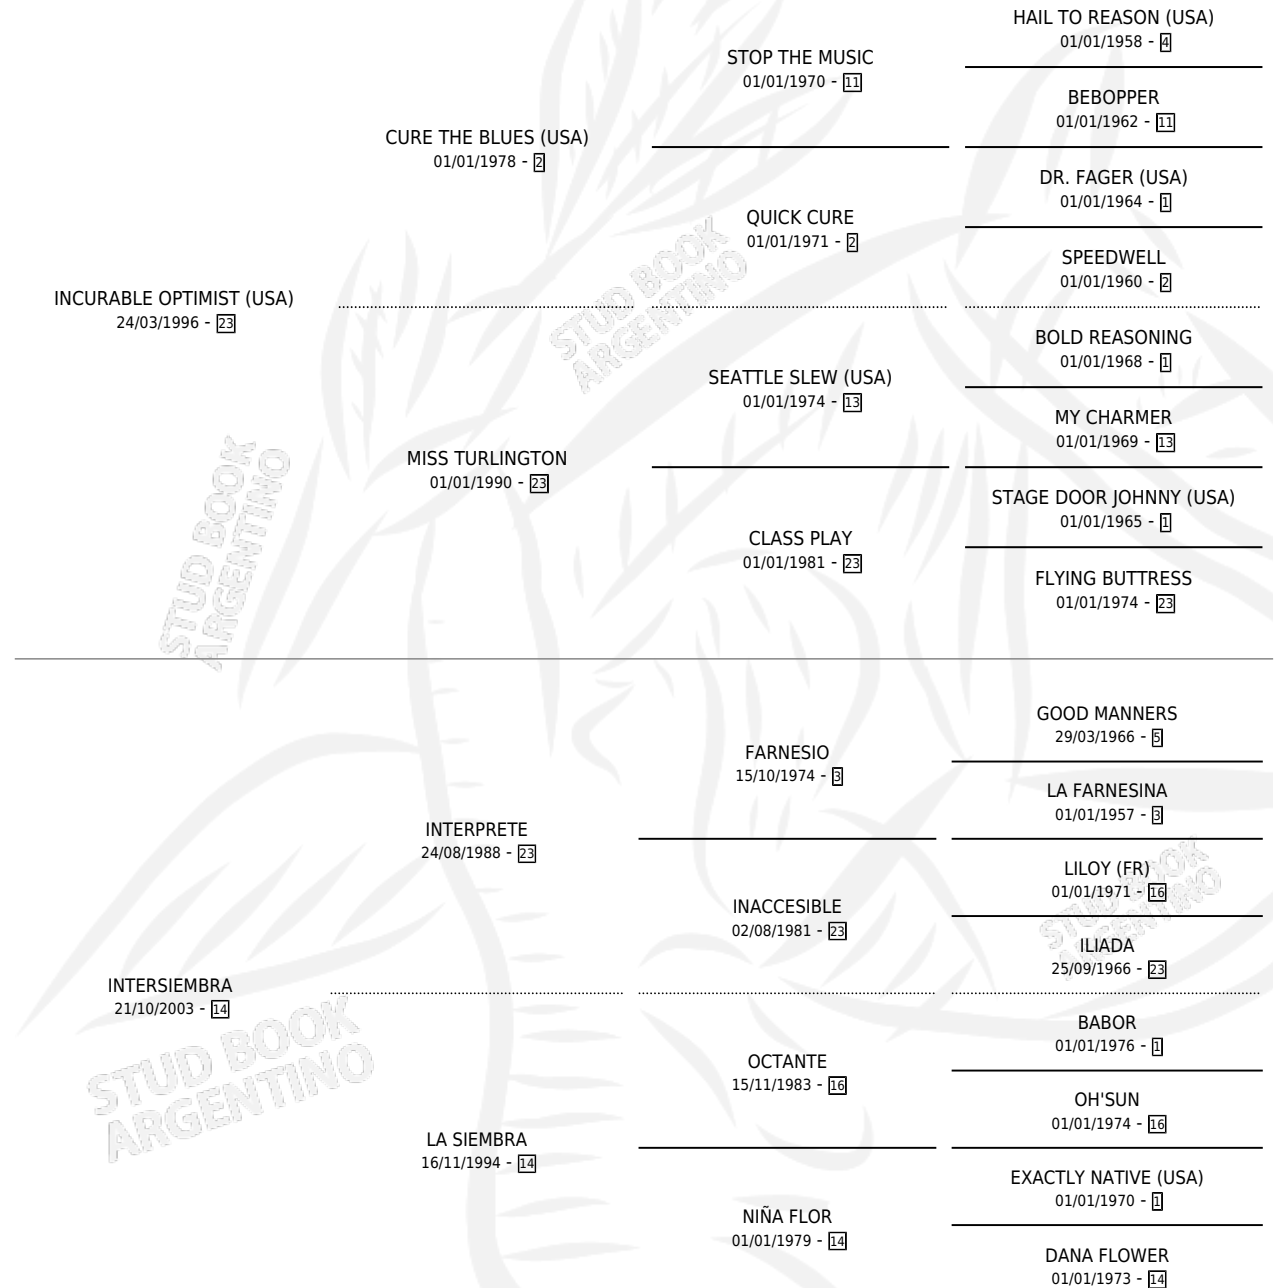

BERGENIA

por INCURABLE OPTIMIST (USA) y INTERSIEMBRA por INTERPRETE

Argentina · Hembra · Alazan · SP · 25/08/2009
Familia 14-e · Volumen 40

ESTADO

TIPIFICACIÓN SANGUÍNEA	X
TIPIFICACIÓN POR ADN	✓
PASAPORTE	✓
IDENTIFICACIÓN POR MICROCHIP	✓
REPRODUCTOR	✓

Lugar de nacimiento: El Paraíso

Criador: El Paraíso

PEDIGREE

CAMPAÑA

Solo carreras oficiales de Argentina

POR EDAD

EDAD	CC	1°	2°	3°	4°	5°	NP	CLC	CLG	CLCG1	CLGG1	IMPORTE	GANANCIA / CC
4 AÑOS	1	0	0	0	0	0	1	0	0	0	0	\$0	\$0
5 AÑOS	2	0	0	0	0	0	2	0	0	0	0	\$0	\$0
TOTALES	3	0	0	0	0	0	3	0	0	0	0	\$0	\$0
%		0.0%	0.0%	0.0%	0.0%	0.0%	100%	0.0%	0.0%	0.0%	0.0%		