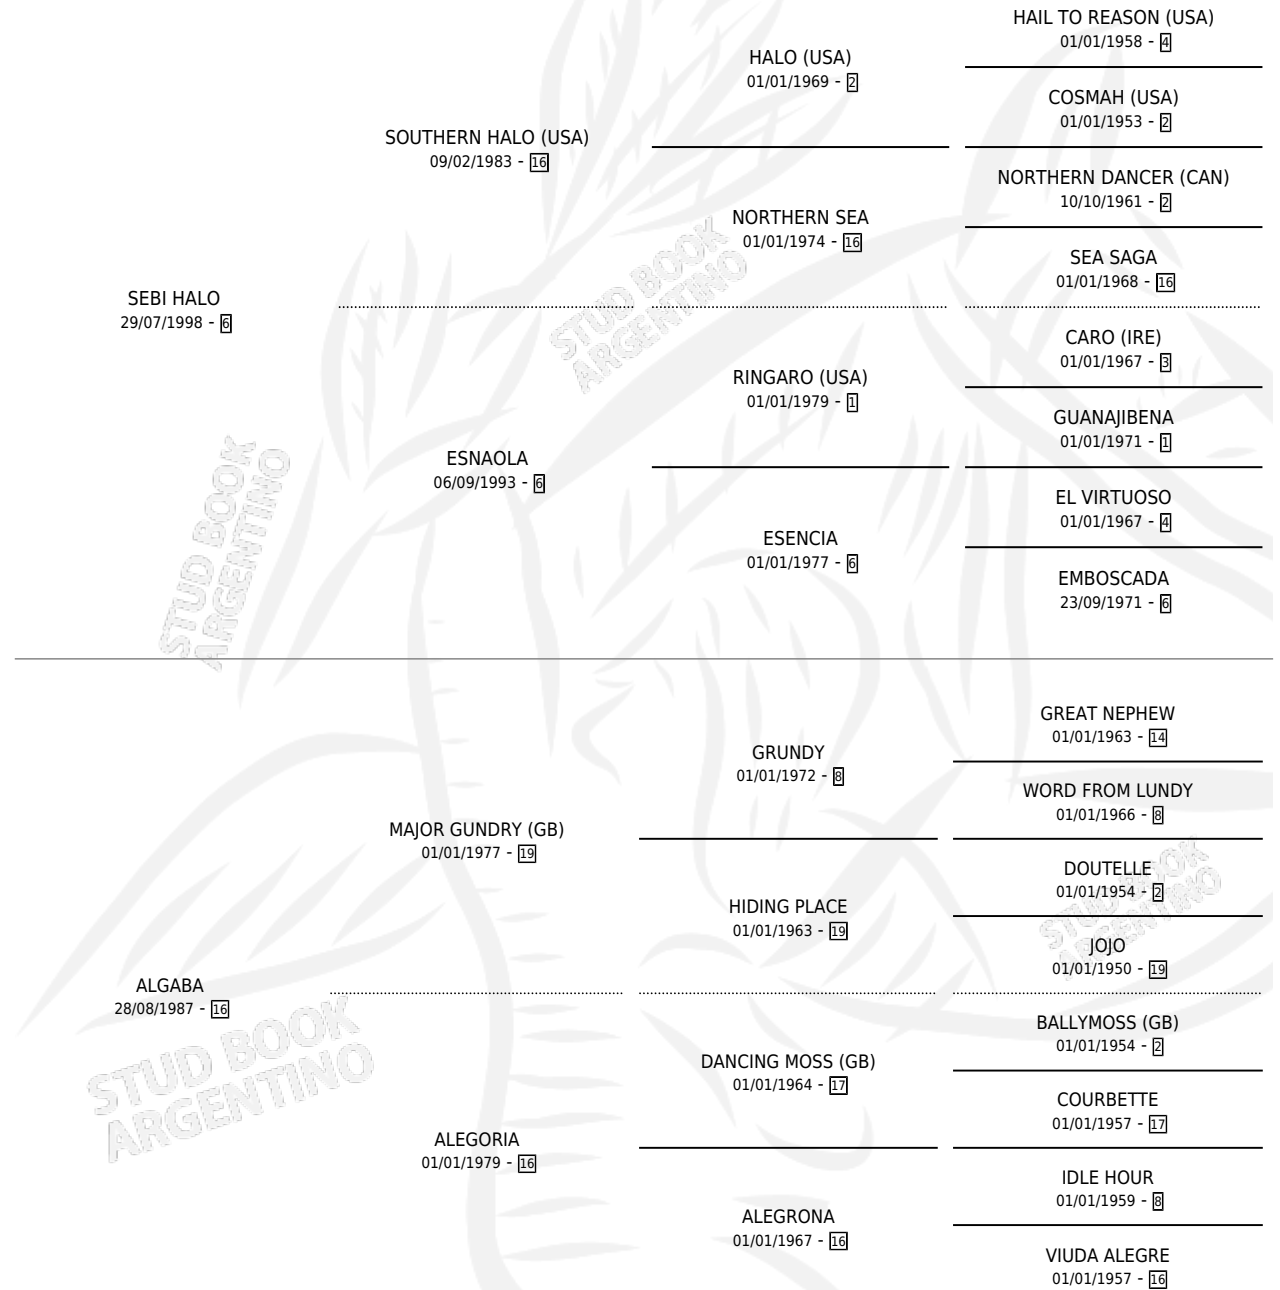

SABINE PASS

por SEBI HALO y ALGABA por MAJOR GUNDRY (GB)

Argentina · Hembra · Zaino · SP · 22/08/2009
Familia 16-f · Volumen 40

ESTADO

TIPIFICACIÓN SANGUÍNEA	X
TIPIFICACIÓN POR ADN	✓
PASAPORTE	✓
IDENTIFICACIÓN POR MICROCHIP	✓
REPRODUCTOR	✓

Lugar de nacimiento: El Paraiso

Criador: El Paraiso

~

HIJOS

	MACHOS	HEMBRAS
4 NACIERON	2	2
1 CORRIERON	0	1

SIN ACTUACIONES

PEDIGREE

CAMPAÑA