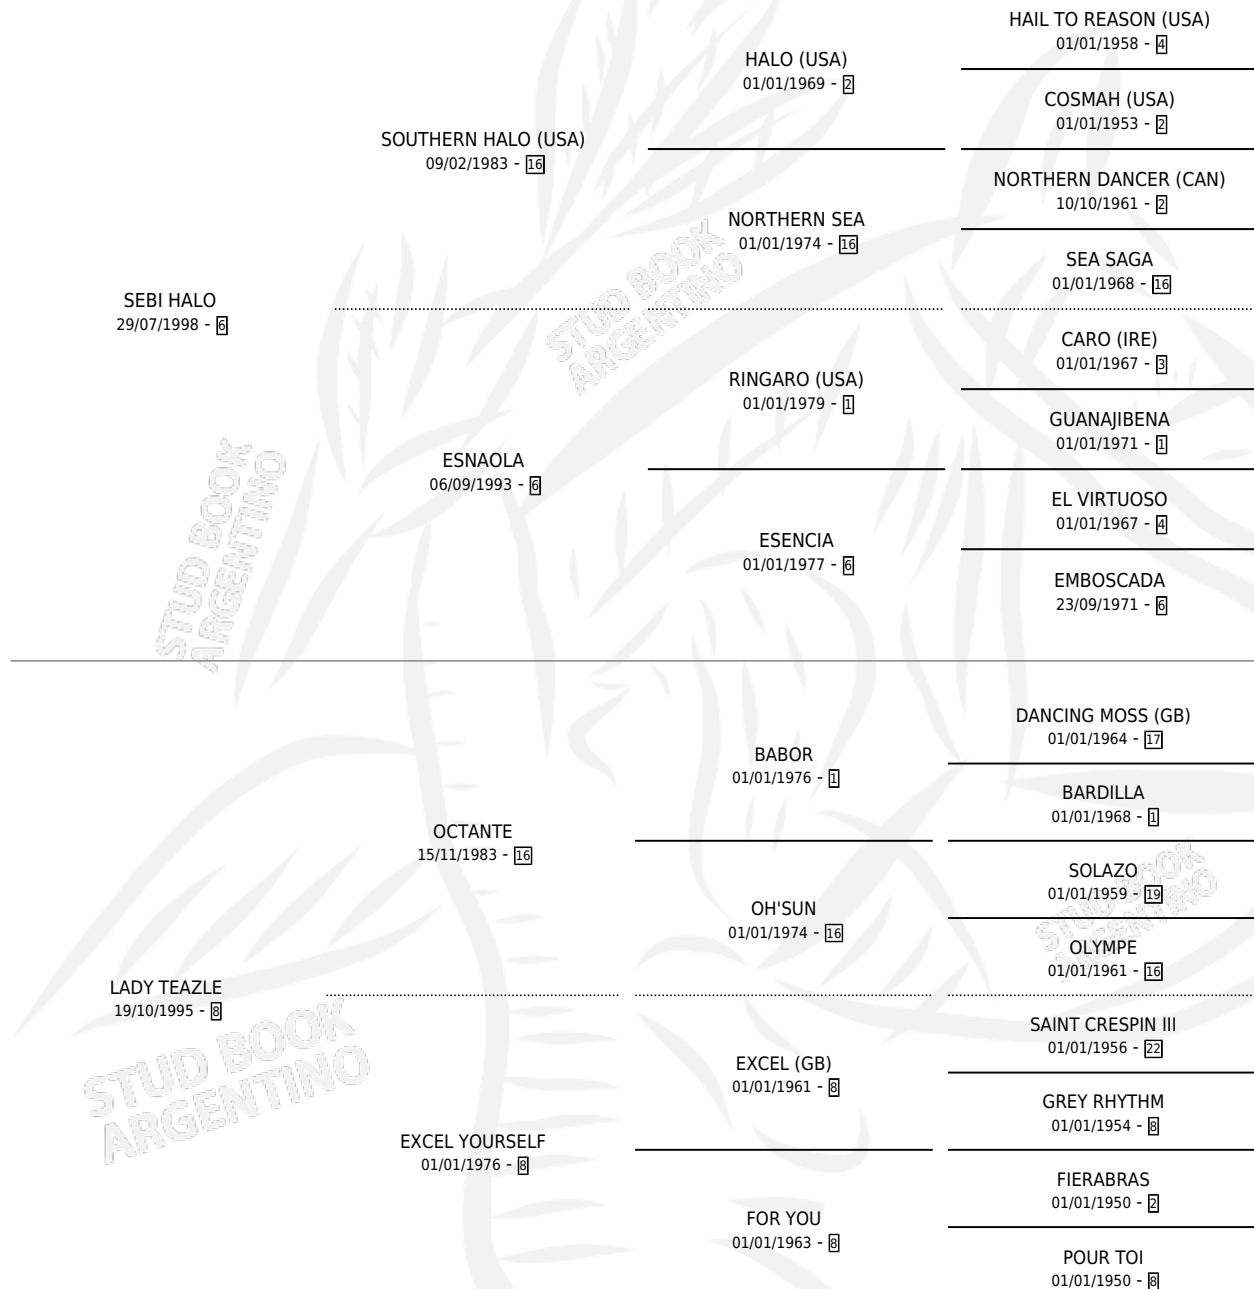

SUSIE TEAZLE

por SEBI HALO y LADY TEAZLE por OCTANTE

Argentina · Hembra · Zaino Doradillo · SP · 20/08/2009
Familia 8-c · Volumen 40

ESTADO

TIPIFICACIÓN SANGUÍNEA	X
TIPIFICACIÓN POR ADN	✓
PASAPORTE	✓
IDENTIFICACIÓN POR MICROCHIP	✓
REPRODUCTOR	X

Lugar de nacimiento: El Paraiso

Criador: El Paraiso

PEDIGREE

CAMPAÑA

Solo carreras oficiales de Argentina

POR EDAD

EDAD	CC	1°	2°	3°	4°	5°	NP	CLC	CLG	CLCG1	CLGG1	IMPORTE	GANANCIA / CC
3 AÑOS	2	0	0	0	0	0	2	0	0	0	0	\$0	\$0
4 AÑOS	9	0	1	0	1	1	6	0	0	0	0	\$17,390	\$1,932
5 AÑOS	4	0	0	0	0	0	4	0	0	0	0	\$0	\$0
TOTALES	15	0	1	0	1	1	12	0	0	0	0	\$17,390	\$1,159
%		0.0%	6.7%	0.0%	6.7%	6.7%	80.0%	0.0%	0.0%	0.0%	0.0%		