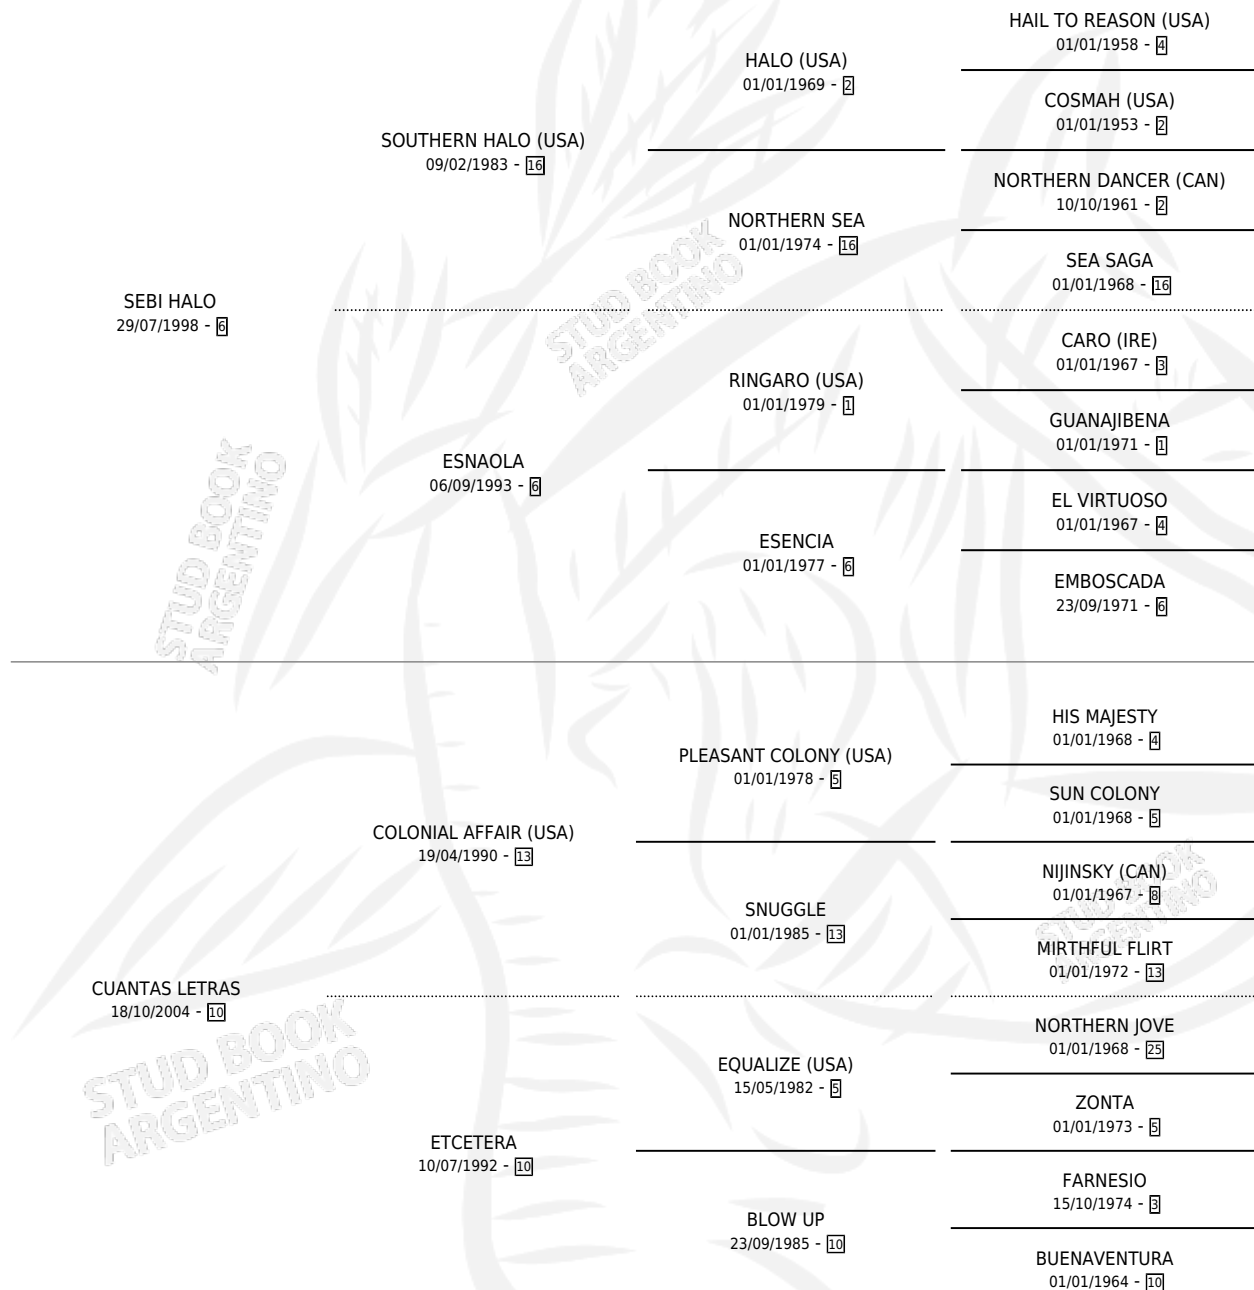

SOCIAL WORDS

por SEBI HALO y CUANTAS LETRAS por COLONIAL AFFAIR (USA)

Argentina · Hembra · Zaino · SP · 15/08/2009
Familia 10-d · Volumen 40

ESTADO

TIPIFICACIÓN SANGUÍNEA	X
TIPIFICACIÓN POR ADN	✓
PASAPORTE	✓
IDENTIFICACIÓN POR MICROCHIP	✓
REPRODUCTOR	✓

Lugar de nacimiento: El Paraiso
Criador: El Paraiso

~

HIJOS

	MACHOS	HEMBRAS
4 NACIERON	1	3
3 CORRIERON	1	2
2 GANARON	1	1

0	0	0
GANADORES CL	GANADORES GR	GANADORES G1

PEDIGREE