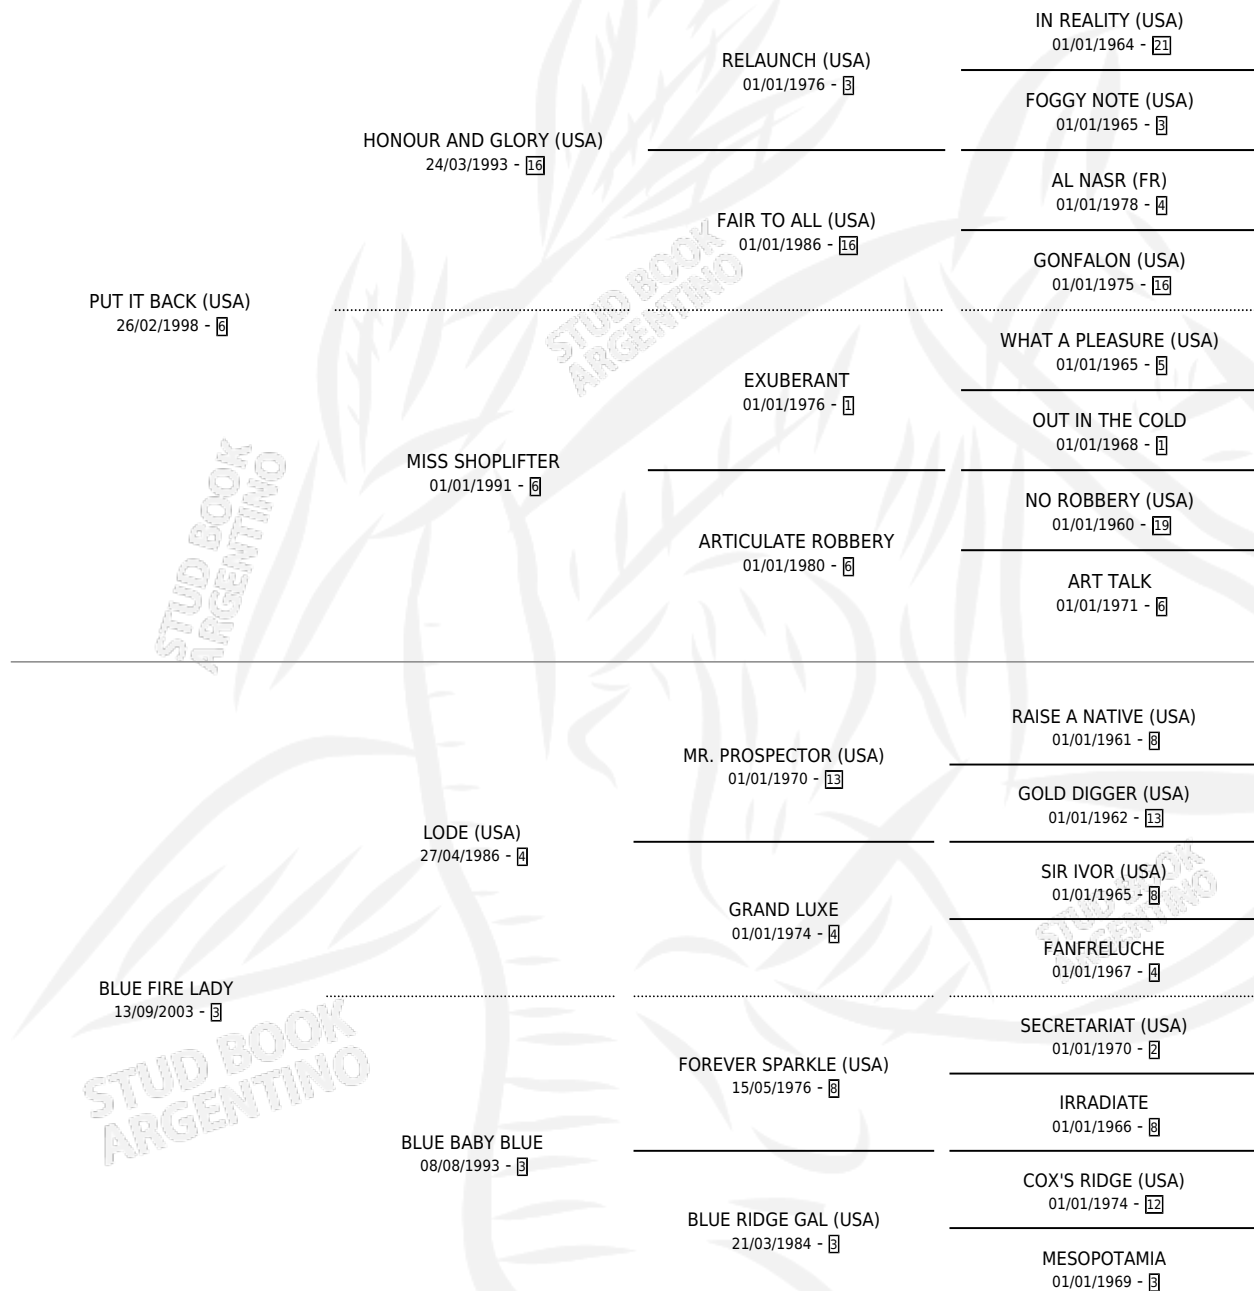

BALMER

por **PUT IT BACK (USA)** y **BLUE FIRE LADY** por **LODE (USA)**

Argentina · Macho · Tordillo · SP · 30/07/2009
Familia 3-n · Volumen 40

ESTADO

TIPIFICACIÓN SANGUÍNEA	X
TIPIFICACIÓN POR ADN	✓
PASAPORTE	✓
IDENTIFICACIÓN POR MICROCHIP	✓
REPRODUCTOR	X

Lugar de nacimiento: Vacacion

Criador: Vacacion

PEDIGREE

CAMPAÑA

Solo carreras oficiales de Argentina

POR EDAD

EDAD	CC	1°	2°	3°	4°	5°	NP	CLC	CLG	CLCG1	CLGG1	IMPORTE	GANANCIA / CC
2 AÑOS	2	0	0	0	1	0	1	0	0	0	0	\$4,400	\$2,200
3 AÑOS	7	0	0	2	2	0	3	0	0	0	0	\$36,400	\$5,200
4 AÑOS	6	1	1	0	2	0	2	0	0	0	0	\$77,050	\$12,842
5 AÑOS	1	1	0	0	0	0	0	0	0	0	0	\$34,000	\$34,000
6 AÑOS	1	0	0	0	0	0	1	0	0	0	0	\$0	\$0
TOTALES	17	2	1	2	5	0	7	0	0	0	0	\$151,850	\$8,932
%		11.8%	5.9%	11.8%	29.4%	0.0%	41.2%	0.0%	0.0%	0.0%	0.0%		

Ganador de 2 carreras en Palermo - \$151,850, a los 4 y 5 años.

POR DISTANCIA

HIPODROMO	CC	1°	2°	3°	4°	5°	NP	CLC	CLG	CLCG1	CLGG1	IMPORTE
PALERMO	13	2	1	2	3	0	5	0	0	0	0	\$137,530
1600 MTS	4	1	0	1	1	0	1	0	0	0	0	\$66,540
1400 MTS	7	1	1	1	0	0	4	0	0	0	0	\$62,190
1200 MTS	2	0	0	0	2	0	0	0	0	0	0	\$8,800
LA PLATA	1	0	0	0	1	0	0	0	0	0	0	\$4,400
1500 MTS	1	0	0	0	1	0	0	0	0	0	0	\$4,400
SAN ISIDRO	3	0	0	0	1	0	2	0	0	0	0	\$9,920
1400 MTS	2	0	0	0	0	0	2	0	0	0	0	\$5,520
1200 MTS	1	0	0	0	1	0	0	0	0	0	0	\$4,400