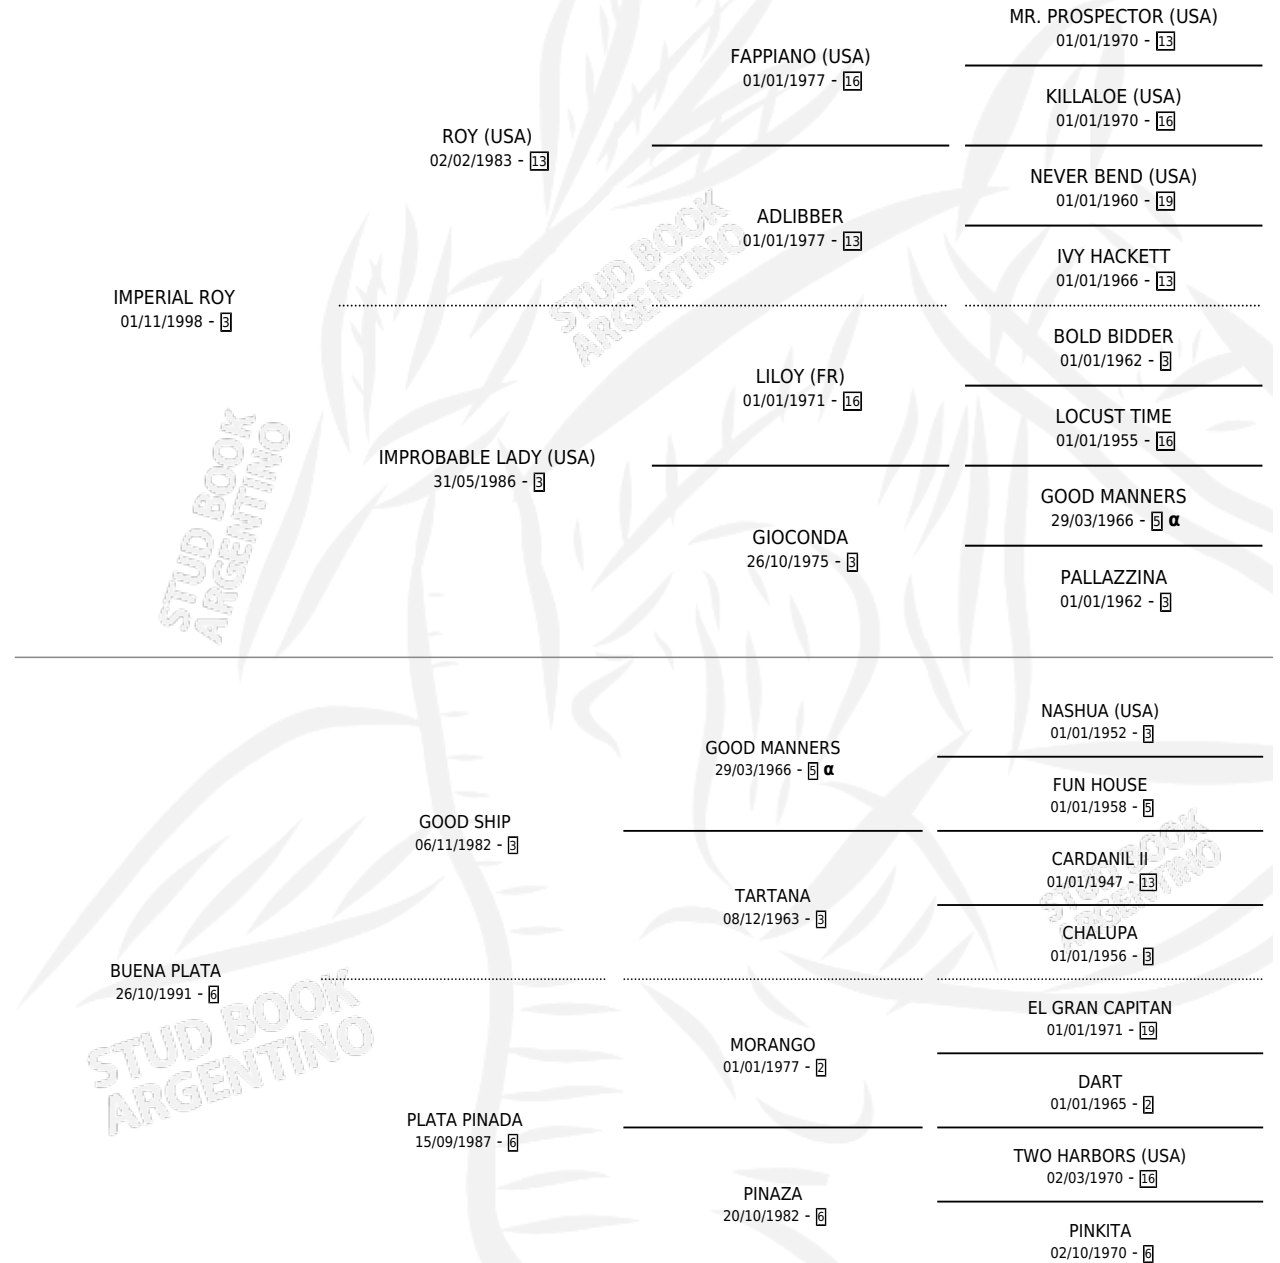

CAPO IMPERIAL

por IMPERIAL ROY y BUENA PLATA por GOOD SHIP

Argentina · Macho · Alazan · SP · 06/09/2009
Familia 6-f · Volumen 40

ESTADO

TIPIFICACIÓN SANGUÍNEA	X
TIPIFICACIÓN POR ADN	✓
PASAPORTE	✓
IDENTIFICACIÓN POR MICROCHIP	✓
REPRODUCTOR	X

Lugar de nacimiento: Cross

Criador: Milovich Juan

PEDIGREE

INBREEDING : α

CAMPAÑA

Solo carreras oficiales de Argentina

POR EDAD

EDAD	CC	1°	2°	3°	4°	5°	NP	CLC	CLG	CLCG1	CLGG1	IMPORTE	GANANCIA / CC
3 AÑOS	1	0	0	0	0	0	1	0	0	0	0	\$0	\$0
TOTALES	1	0	0	0	0	0	1	0	0	0	0	\$0	\$0
%		0.0%	0.0%	0.0%	0.0%	0.0%	100%	0.0%	0.0%	0.0%	0.0%		