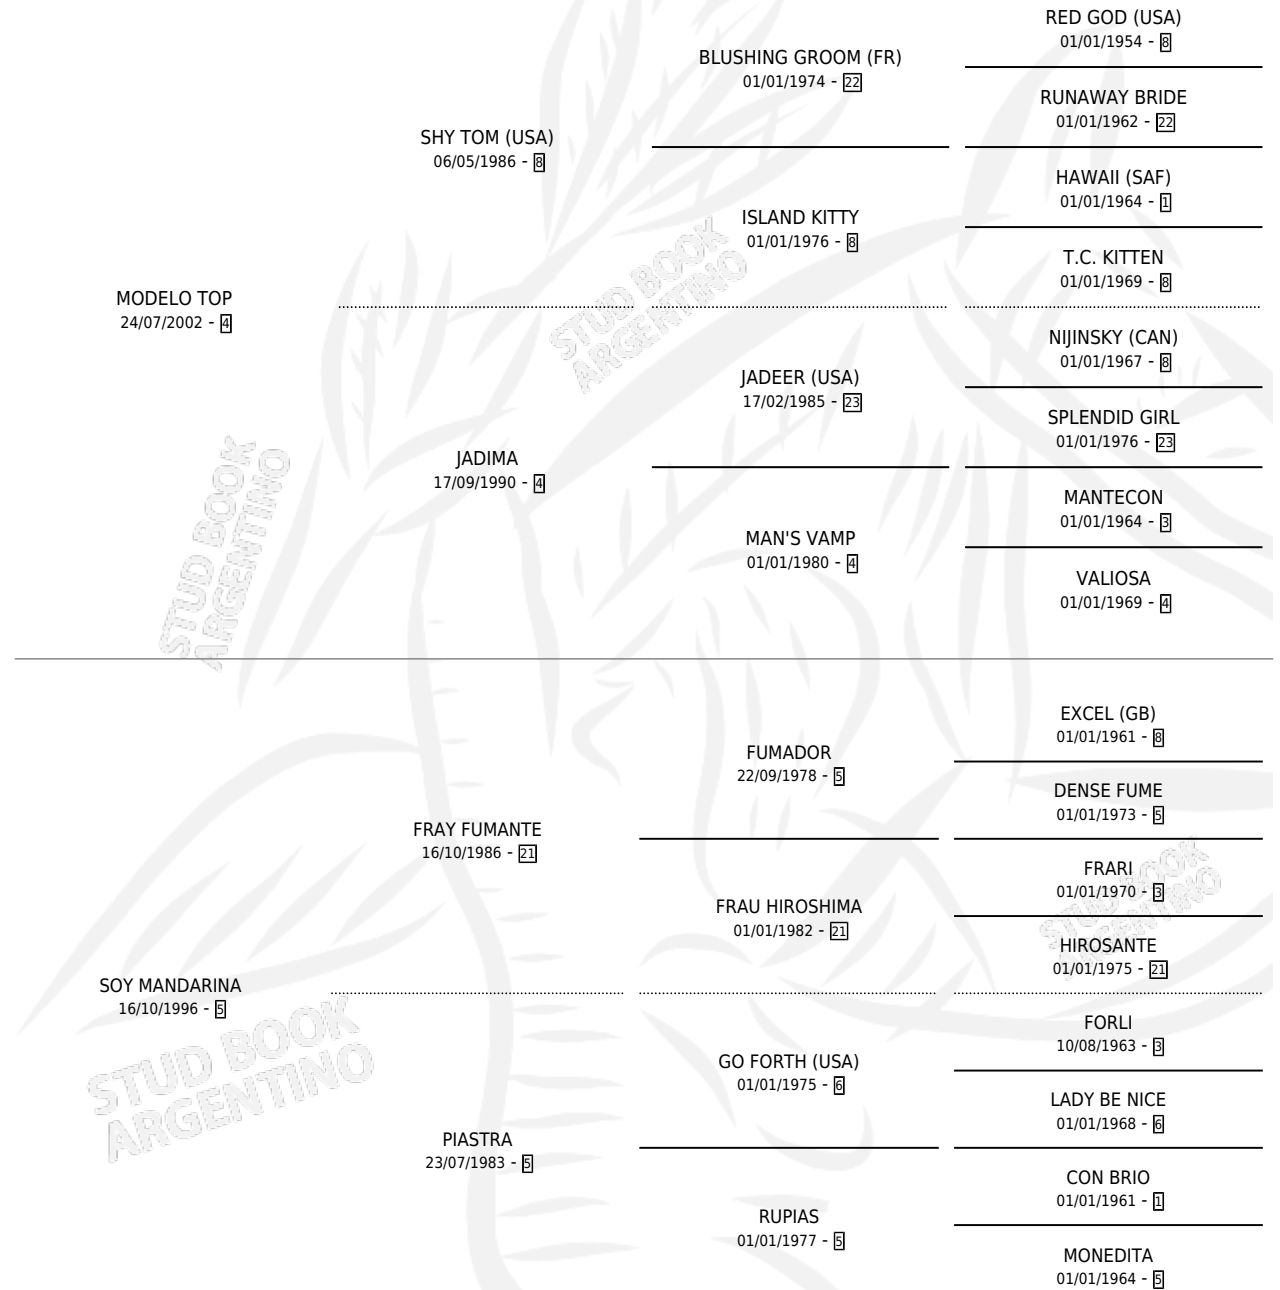

MAESTRA TOP

por **MODELO TOP** y **SOY MANDARINA** por **FRAY FUMANTE**

Argentina · Hembra · Alazan · SP · 11/09/2009
Familia 5-i · Volumen 40

ESTADO

TIPIFICACIÓN SANGUÍNEA	X
TIPIFICACIÓN POR ADN	✓
PASAPORTE	✓
IDENTIFICACIÓN POR MICROCHIP	✓
REPRODUCTOR	✓

Lugar de nacimiento: Cross

Criador: Milovich Juan

PEDIGREE

CAMPAÑA

Solo carreras oficiales de Argentina

POR EDAD

EDAD	CC	1°	2°	3°	4°	5°	NP	CLC	CLG	CLCG1	CLGG1	IMPORTE	GANANCIA / CC
4 AÑOS	1	0	0	0	0	0	1	0	0	0	0	\$0	\$0
TOTALES	1	0	0	0	0	0	1	0	0	0	0	\$0	\$0
%		0.0%	0.0%	0.0%	0.0%	0.0%	100%	0.0%	0.0%	0.0%	0.0%		