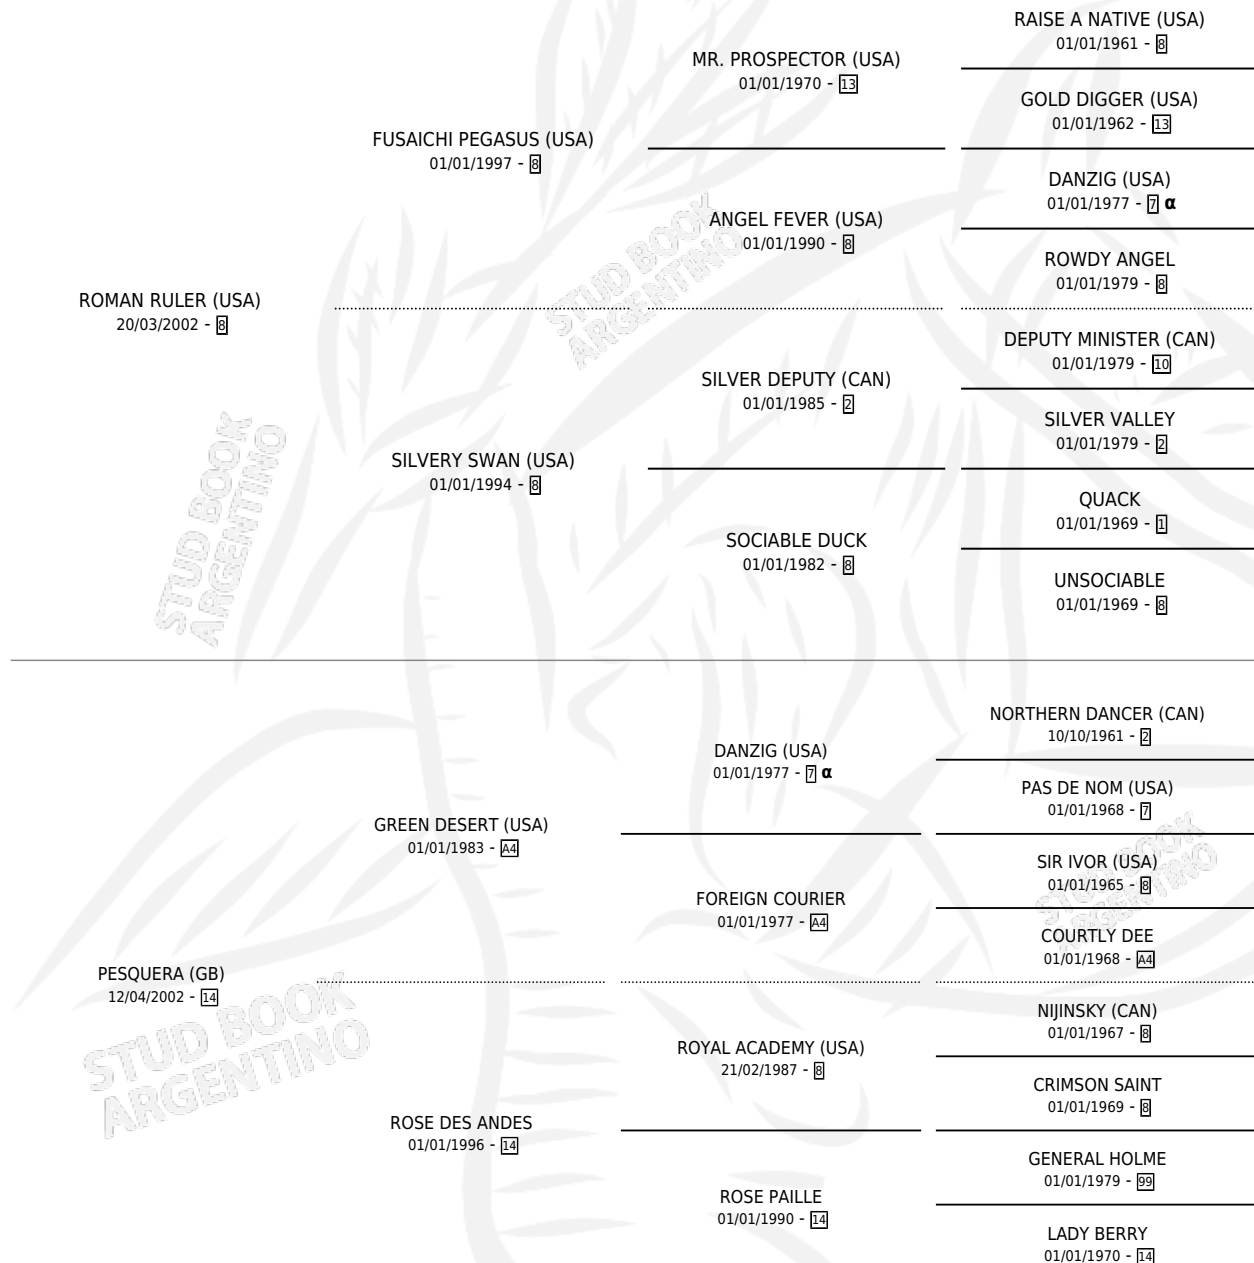

PRUNELLI

por **ROMAN RULER (USA)** y **PESQUERA (GB)** por **GREEN DESERT (USA)**

Argentina · Hembra · Alazan · SP · 27/08/2009
Familia 14 · Volumen 40

ESTADO

TIPIFICACIÓN SANGUÍNEA	X
TIPIFICACIÓN POR ADN	✓
PASAPORTE	✓
IDENTIFICACIÓN POR MICROCHIP	✓
REPRODUCTOR	X

Lugar de nacimiento: Vacacion

Criador: Vacacion

PEDIGREE

INBREEDING : α

CAMPAÑA

Solo carreras oficiales de Argentina

POR EDAD

EDAD	CC	1°	2°	3°	4°	5°	NP	CLC	CLG	CLCG1	CLGG1	IMPORTE	GANANCIA / CC
3 AÑOS	4	1	0	0	0	1	2	0	0	0	0	\$43,200	\$10,800
4 AÑOS	2	1	0	0	0	0	1	0	0	0	0	\$55,200	\$27,600
TOTALES	6	2	0	0	0	1	3	0	0	0	0	\$98,400	\$16,400
%		33.3%	0.0%	0.0%	0.0%	16.7%	50.0%	0.0%	0.0%	0.0%	0.0%		

Ganadora de 2 carreras en San Isidro y Palermo - \$98,400, a los 3 y 4 años.

POR DISTANCIA

HIPODROMO	CC	1°	2°	3°	4°	5°	NP	CLC	CLG	CLCG1	CLGG1	IMPORTE
PALERMO	3	1	0	0	0	0	2	0	0	0	0	\$55,200
1000 MTS	2	1	0	0	0	0	1	0	0	0	0	\$55,200
1200 MTS	1	0	0	0	0	0	1	0	0	0	0	\$0
SAN ISIDRO	3	1	0	0	0	1	1	0	0	0	0	\$43,200
1000 MTS	1	0	0	0	0	0	1	0	0	0	0	\$0
1200 MTS	2	1	0	0	0	1	0	0	0	0	0	\$43,200