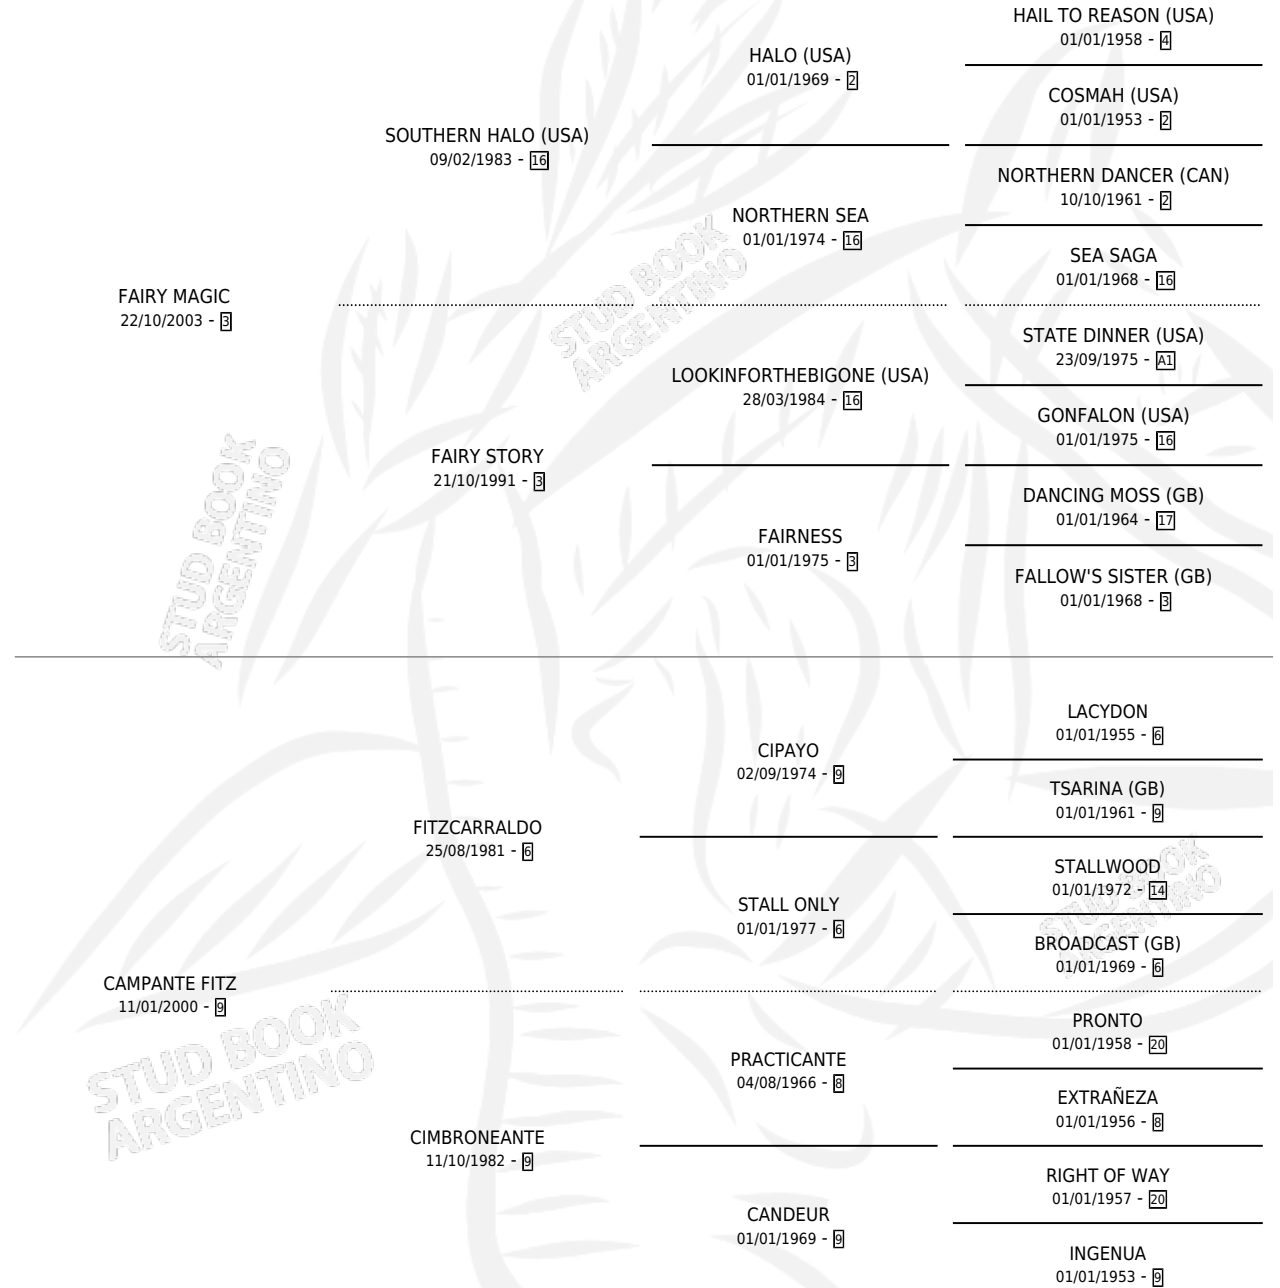

FAIRY LADY

por FAIRY MAGIC y CAMPANTE FITZ por FITZCARRALDO

Argentina · Hembra · Zaino · SP · 01/09/2009
Familia 9-g · Volumen 40

ESTADO

TIPIFICACIÓN SANGUÍNEA	X
TIPIFICACIÓN POR ADN	✓
PASAPORTE	X
IDENTIFICACIÓN POR MICROCHIP	✓
REPRODUCTOR	X

Lugar de nacimiento: Vacacion

Criador: Vacacion

PEDIGREE

FAIRY LADY

Datos oficiales del Stud Book Argentino

Documento generado el 12/06/2026

studbook.org.ar