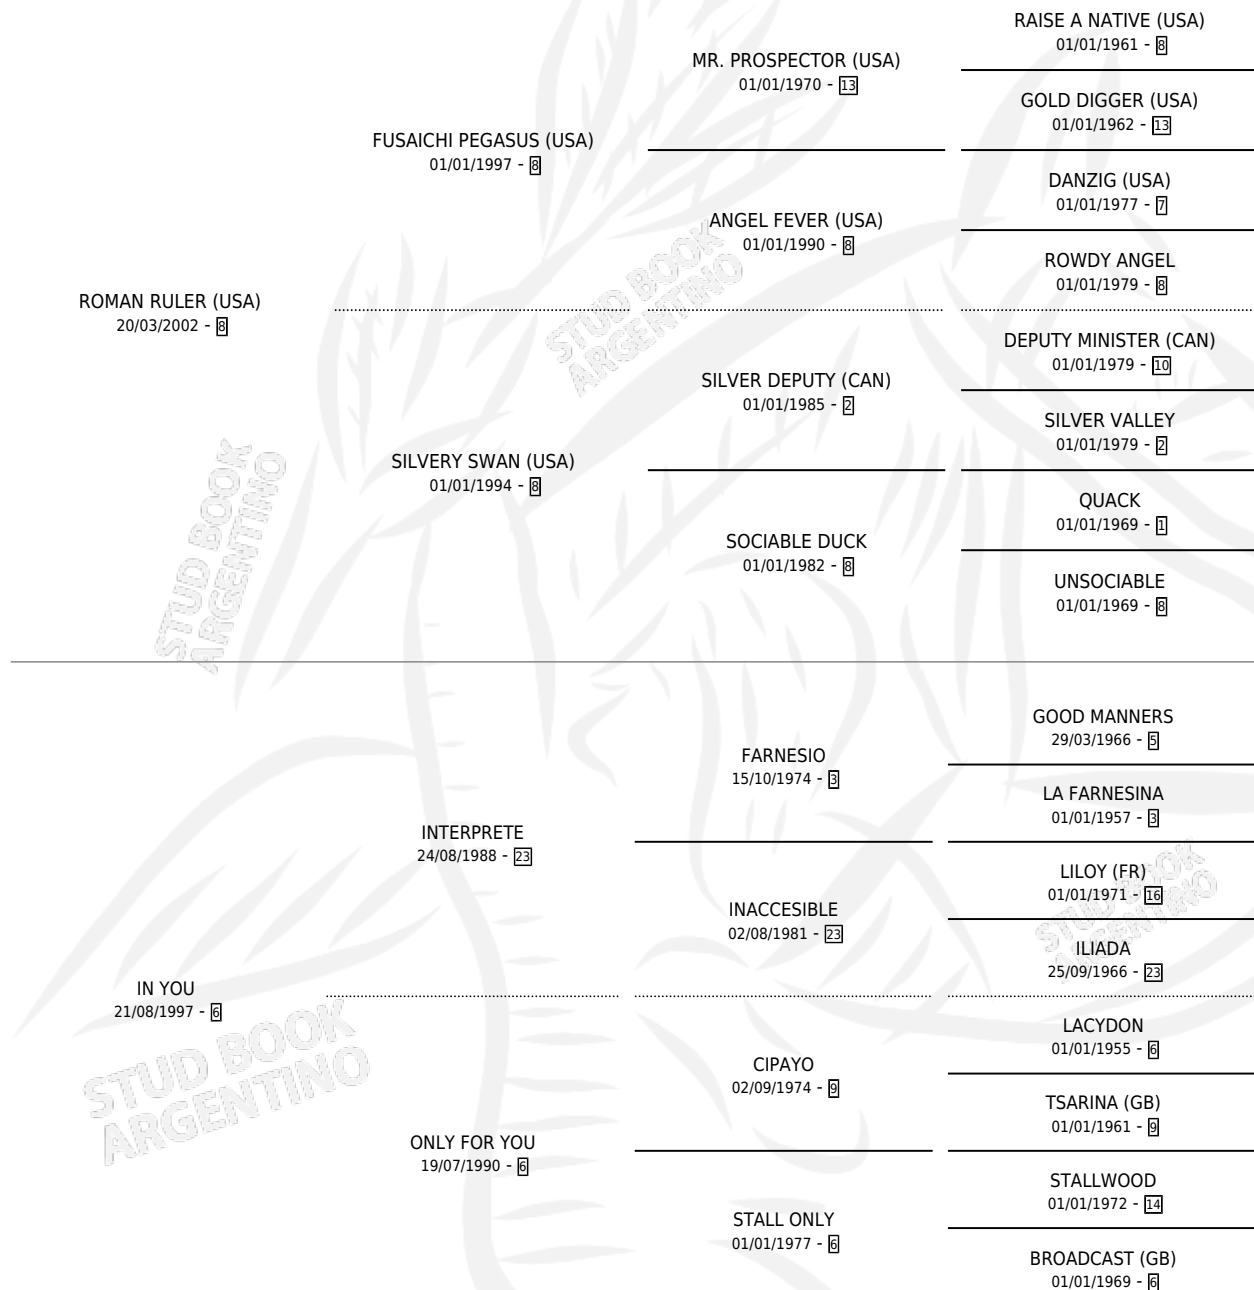

ITAN DE HUI

por ROMAN RULER (USA) y IN YOU por INTERPRETE

Argentina · Hembra · Zaino · SP · 08/08/2009
Familia 6-e · Volumen 40

ESTADO

TIPIFICACIÓN SANGUÍNEA	X
TIPIFICACIÓN POR ADN	✓
PASAPORTE	✓
IDENTIFICACIÓN POR MICROCHIP	✓
REPRODUCTOR	✓

Lugar de nacimiento: Vacacion

Criador: Vacacion

~

HIJOS

	MACHOS	HEMBRAS
7 NACIERON	5	2
5 CORRIERON	3	2
3 GANARON	2	1
0 GANADORES CL	0 GANADORES GR	0 GANADORES G1

PEDIGREE

CAMPAÑA

Solo carreras oficiales de Argentina