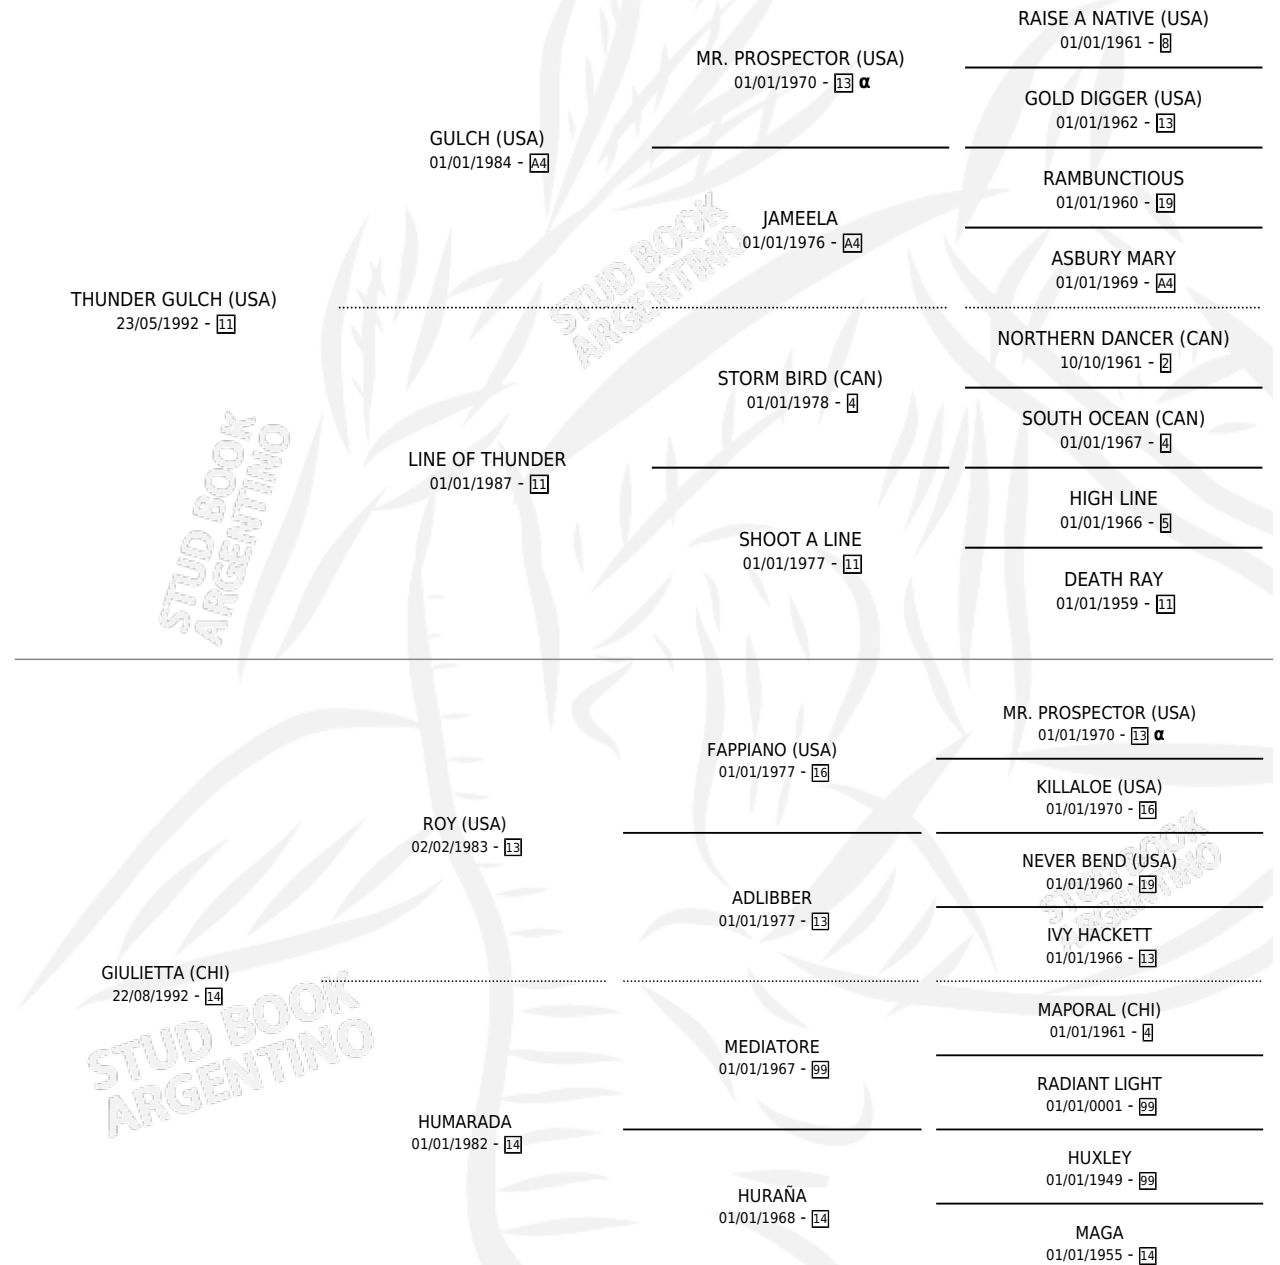

GUANAMA

por **THUNDER GULCH (USA)** y **GIULIETTA (CHI)** por **ROY (USA)**

Argentina · Hembra · Alazan · SP · 11/09/2009
Familia 14-f · Volumen 40

ESTADO

TIPIFICACIÓN SANGUÍNEA	X
TIPIFICACIÓN POR ADN	✓
PASAPORTE	✓
IDENTIFICACIÓN POR MICROCHIP	✓
REPRODUCTOR	X

Lugar de nacimiento: Pozo de Luna
Criador: Haras Futuro S.R.L.

PEDIGREE

INBREEDING : α

CAMPAÑA

Solo carreras oficiales de Argentina

POR EDAD

EDAD	CC	1°	2°	3°	4°	5°	NP	CLC	CLG	CLCG1	CLGG1	IMPORTE	GANANCIA / CC
3 AÑOS	1	0	0	0	0	0	1	0	0	0	0	\$0	\$0
TOTALES	1	0	0	0	0	0	1	0	0	0	0	\$0	\$0
%		0.0%	0.0%	0.0%	0.0%	0.0%	100%	0.0%	0.0%	0.0%	0.0%		