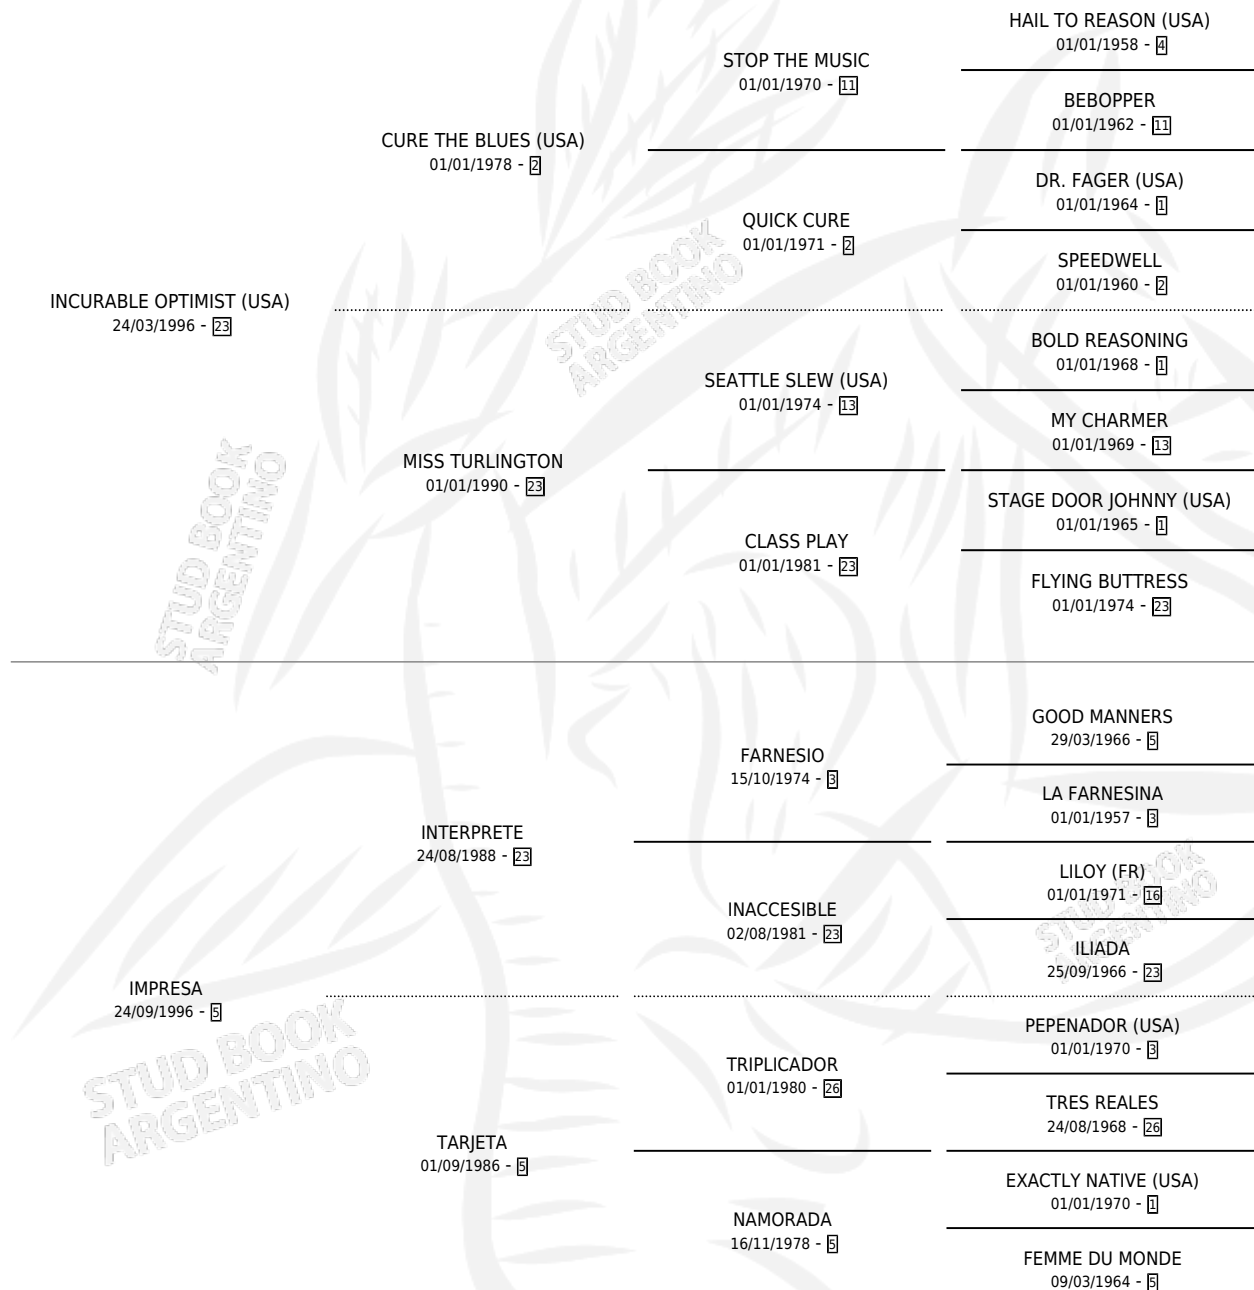

BIEN IMPRESA

por **INCURABLE OPTIMIST (USA)** y **IMPRESA** por **INTERPRETE**

Argentina · Hembra · Alazan · SP · 03/09/2009
Familia 5-c · Volumen 40

ESTADO

TIPIFICACIÓN SANGUÍNEA	X
TIPIFICACIÓN POR ADN	✓
PASAPORTE	✓
IDENTIFICACIÓN POR MICROCHIP	✓
REPRODUCTOR	✓

Lugar de nacimiento: El Paraíso

Criador: El Paraíso

~

HIJOS

	MACHOS	HEMBRAS
1 NACIERON	1	0
1 CORRIERON	1	0

SIN ACTUACIONES

PEDIGREE

CAMPAÑA

Solo carreras oficiales de Argentina

POR EDAD

EDAD	CC	1°	2°	3°	4°	5°	NP	CLC	CLG	CLCG1	CLGG1	IMPORTE	GANANCIA / CC
3 AÑOS	13	1	0	0	2	1	9	0	0	0	0	\$57,855	\$4,450
4 AÑOS	1	0	0	0	0	0	1	0	0	0	0	\$0	\$0
5 AÑOS	1	0	0	0	0	0	1	0	0	0	0	\$0	\$0
TOTALES	15	1	0	0	2	1	11	0	0	0	0	\$57,855	\$3,857
%		6.7%	0.0%	0.0%	13.3%	6.7%	73.3%	0.0%	0.0%	0.0%	0.0%		