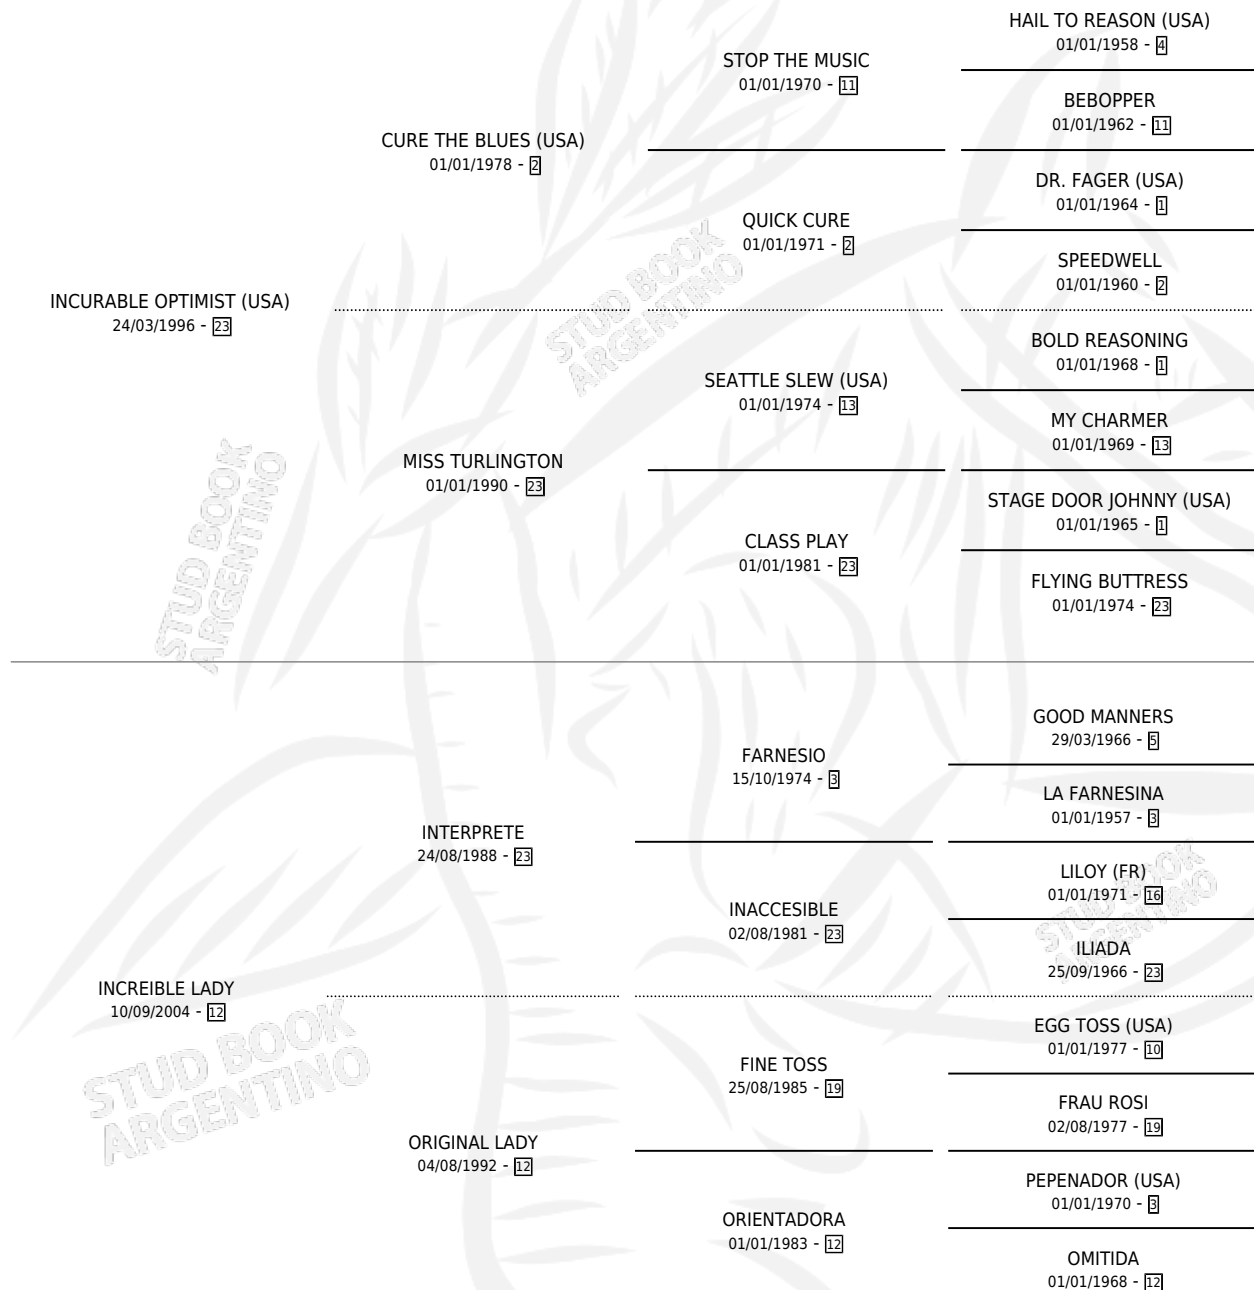

BELLATRICE

por **INCURABLE OPTIMIST (USA)** y **INCREIBLE LADY** por **INTERPRETE**

Argentina · Hembra · Zaino · SP · 11/09/2009
Familia 12-d · Volumen 40

ESTADO

TIPIFICACIÓN SANGUÍNEA	X
TIPIFICACIÓN POR ADN	✓
PASAPORTE	✓
IDENTIFICACIÓN POR MICROCHIP	✓
REPRODUCTOR	✓

Lugar de nacimiento: El Paraíso

Criador: El Paraíso

~

HIJOS

	MACHOS	HEMBRAS
11 NACIERON	5	6
7 CORRIERON	3	4
4 GANARON	2	2

0	0	0
GANADORES CL	GANADORES GR	GANADORES G1

PEDIGREE

CAMPAÑA

Solo carreras oficiales de Argentina

POR EDAD

EDAD	CC	1°	2°	3°	4°	5°	NP	CLC	CLG	CLCG1	CLGG1	IMPORTE	GANANCIA / CC
2 AÑOS	5	0	0	2	0	0	3	0	0	0	0	\$28,320	\$5,664
3 AÑOS	4	0	1	0	1	1	1	0	0	0	0	\$31,000	\$7,750
4 AÑOS	6	1	2	0	0	1	2	0	0	0	0	\$90,200	\$15,033
TOTALES	15	1	3	2	1	2	6	0	0	0	0	\$149,520	\$9,968
%		6.7%	20.0%	13.3%	6.7%	13.3%	40.0%	0.0%	0.0%	0.0%	0.0%		