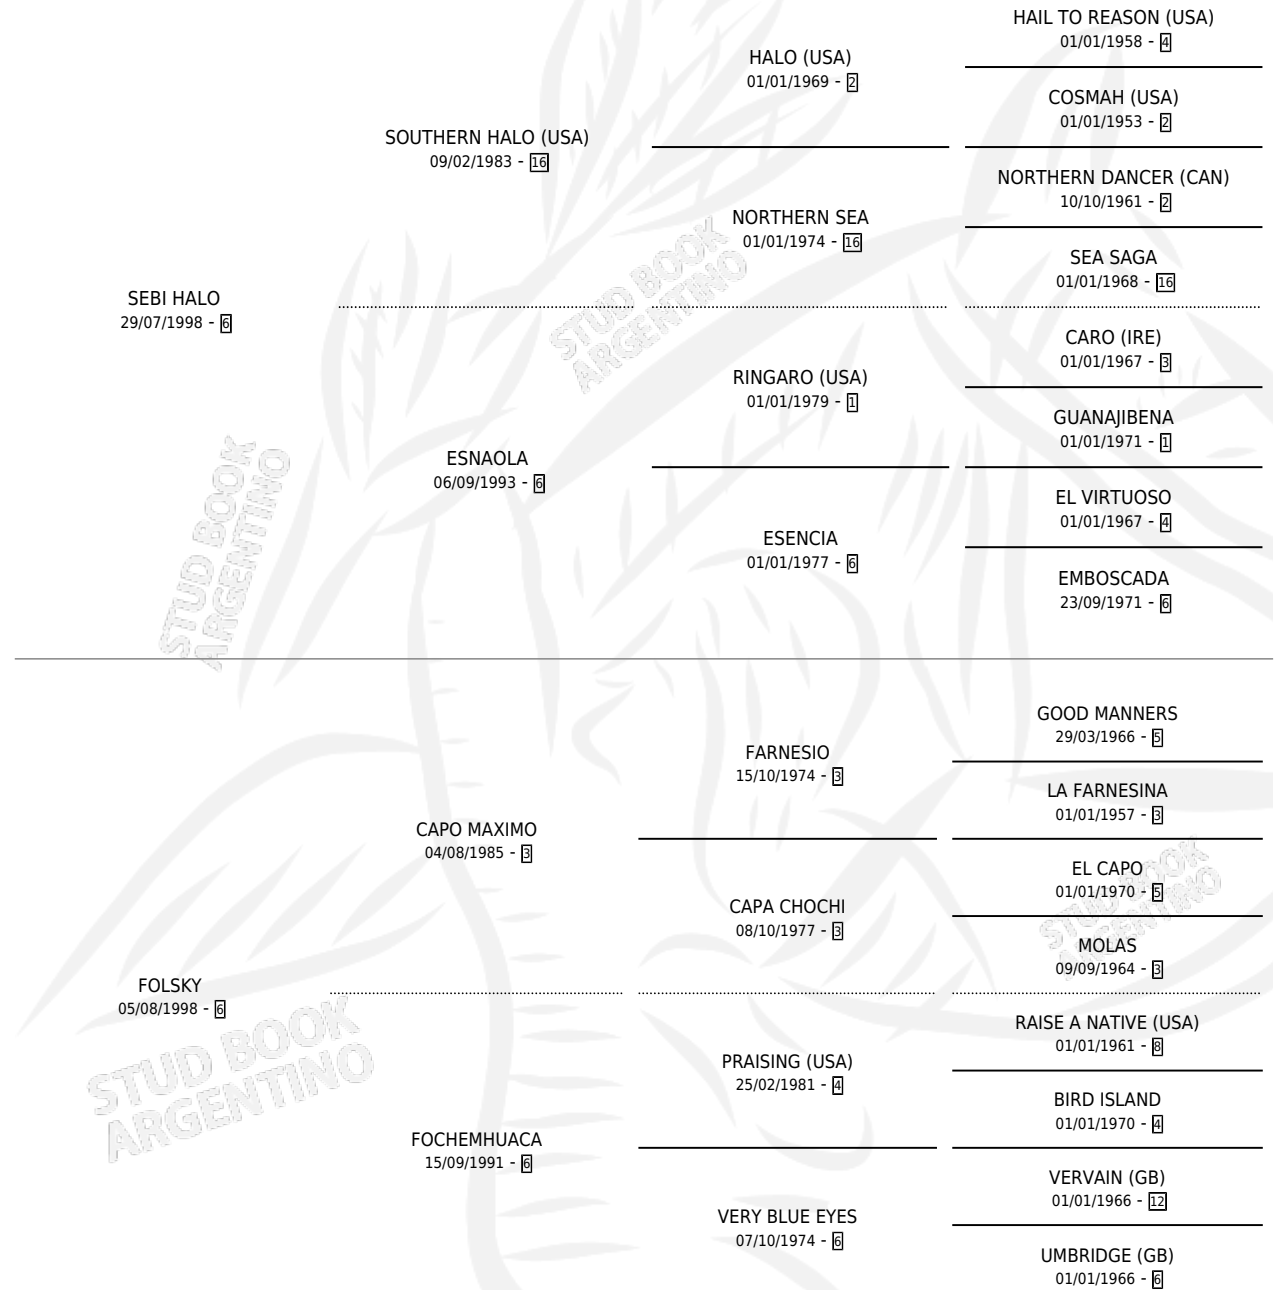

SIMCITY

por SEBI HALO y FOLSKY por CAPO MAXIMO

Argentina · Macho · Zaino · SP · 07/09/2009
Familia 6-d · Volumen 40

ESTADO

TIPIFICACIÓN SANGUÍNEA	X
TIPIFICACIÓN POR ADN	✓
PASAPORTE	✓
IDENTIFICACIÓN POR MICROCHIP	✓
REPRODUCTOR	X

Lugar de nacimiento: El Paraiso

Criador: El Paraiso

PEDIGREE

SIMCITY

Datos oficiales del Stud Book Argentino

Documento generado el 26/04/2026

studbook.org.ar