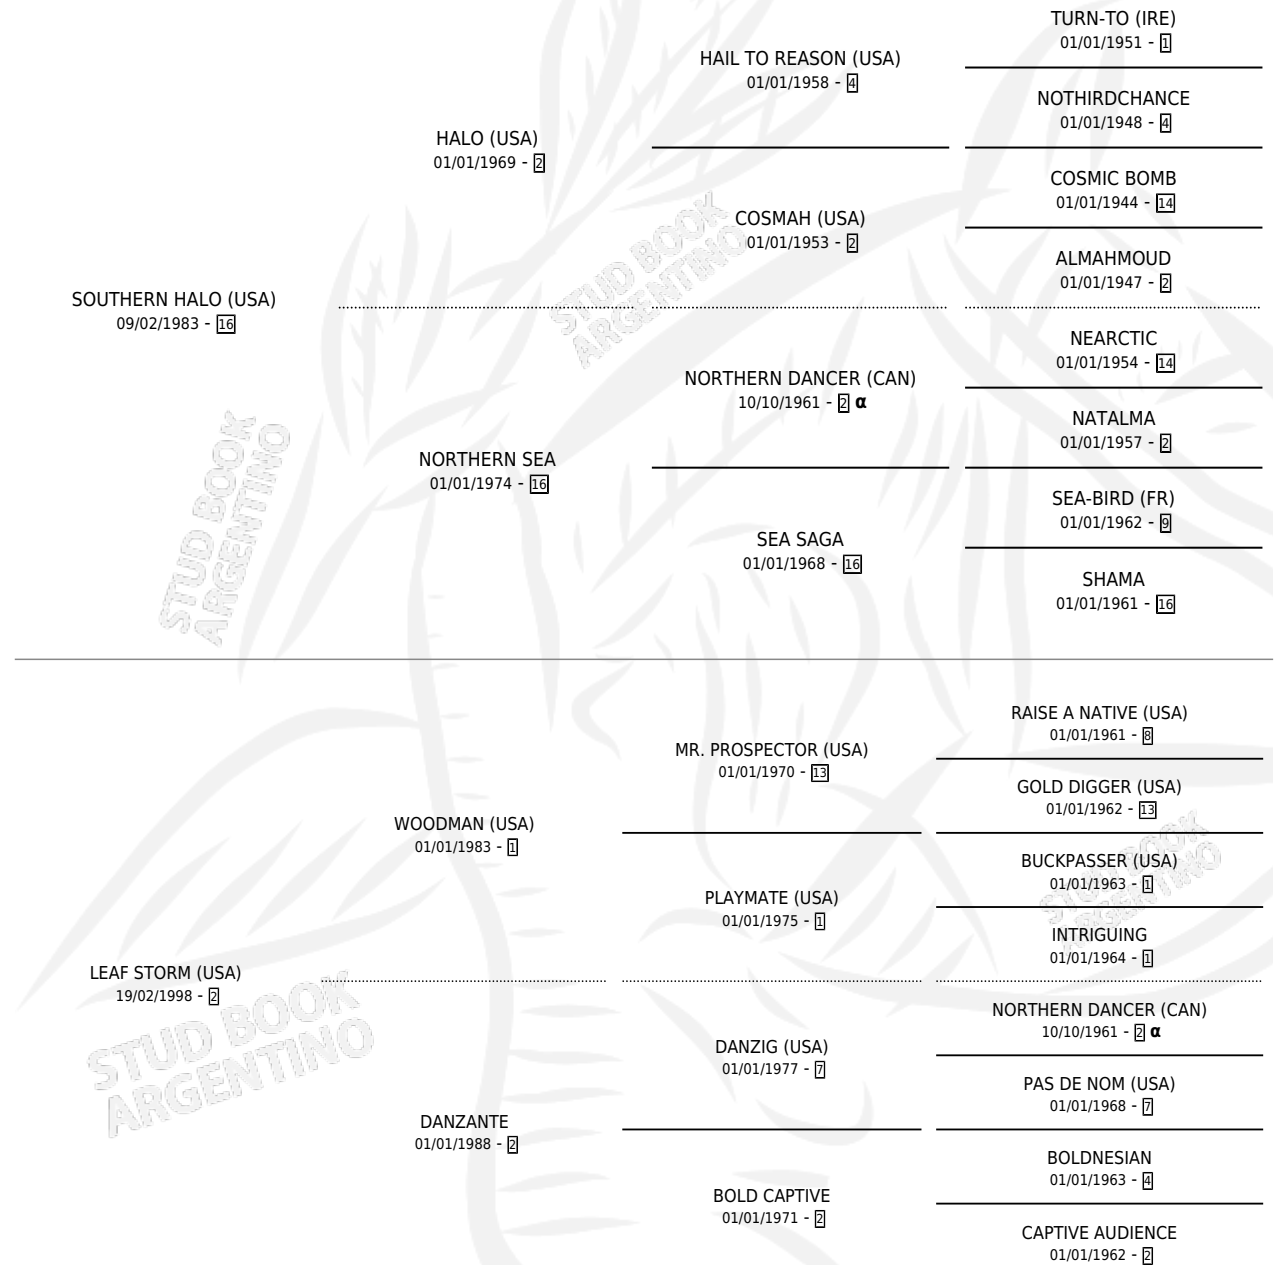

SPRING LEAF

por SOUTHERN HALO (USA) y LEAF STORM (USA) por
WOODMAN (USA)

Argentina · Hembra · Alazan · SP · 17/08/2009
Familia 2-d · Volumen 40

ESTADO

TIPIFICACIÓN SANGUÍNEA	X
TIPIFICACIÓN POR ADN	✓
PASAPORTE	✓
IDENTIFICACIÓN POR MICROCHIP	✓
REPRODUCTOR	X

Lugar de nacimiento: La Quebrada
Criador: La Quebrada

PEDIGREE

INBREEDING : α

CAMPAÑA

Solo carreras oficiales de Argentina

POR EDAD

EDAD	CC	1°	2°	3°	4°	5°	NP	CLC	CLG	CLCG1	CLGG1	IMPORTE	GANANCIA / CC
2 AÑOS	1	1	0	0	0	0	0	1	1	0	0	\$73,000	\$73,000
3 AÑOS	5	1	0	0	0	0	4	1	0	0	0	\$55,200	\$11,040
4 AÑOS	9	2	1	1	0	0	5	2	0	0	0	\$141,350	\$15,706
5 AÑOS	1	0	0	0	0	0	1	0	0	0	0	\$0	\$0
TOTALES	16	4	1	1	0	0	10	4	1	0	0	\$269,550	\$16,847
%		25.0%	6.3%	6.3%	0.0%	0.0%	62.5%	25.0%	25.0%	0.0%	0.0%		