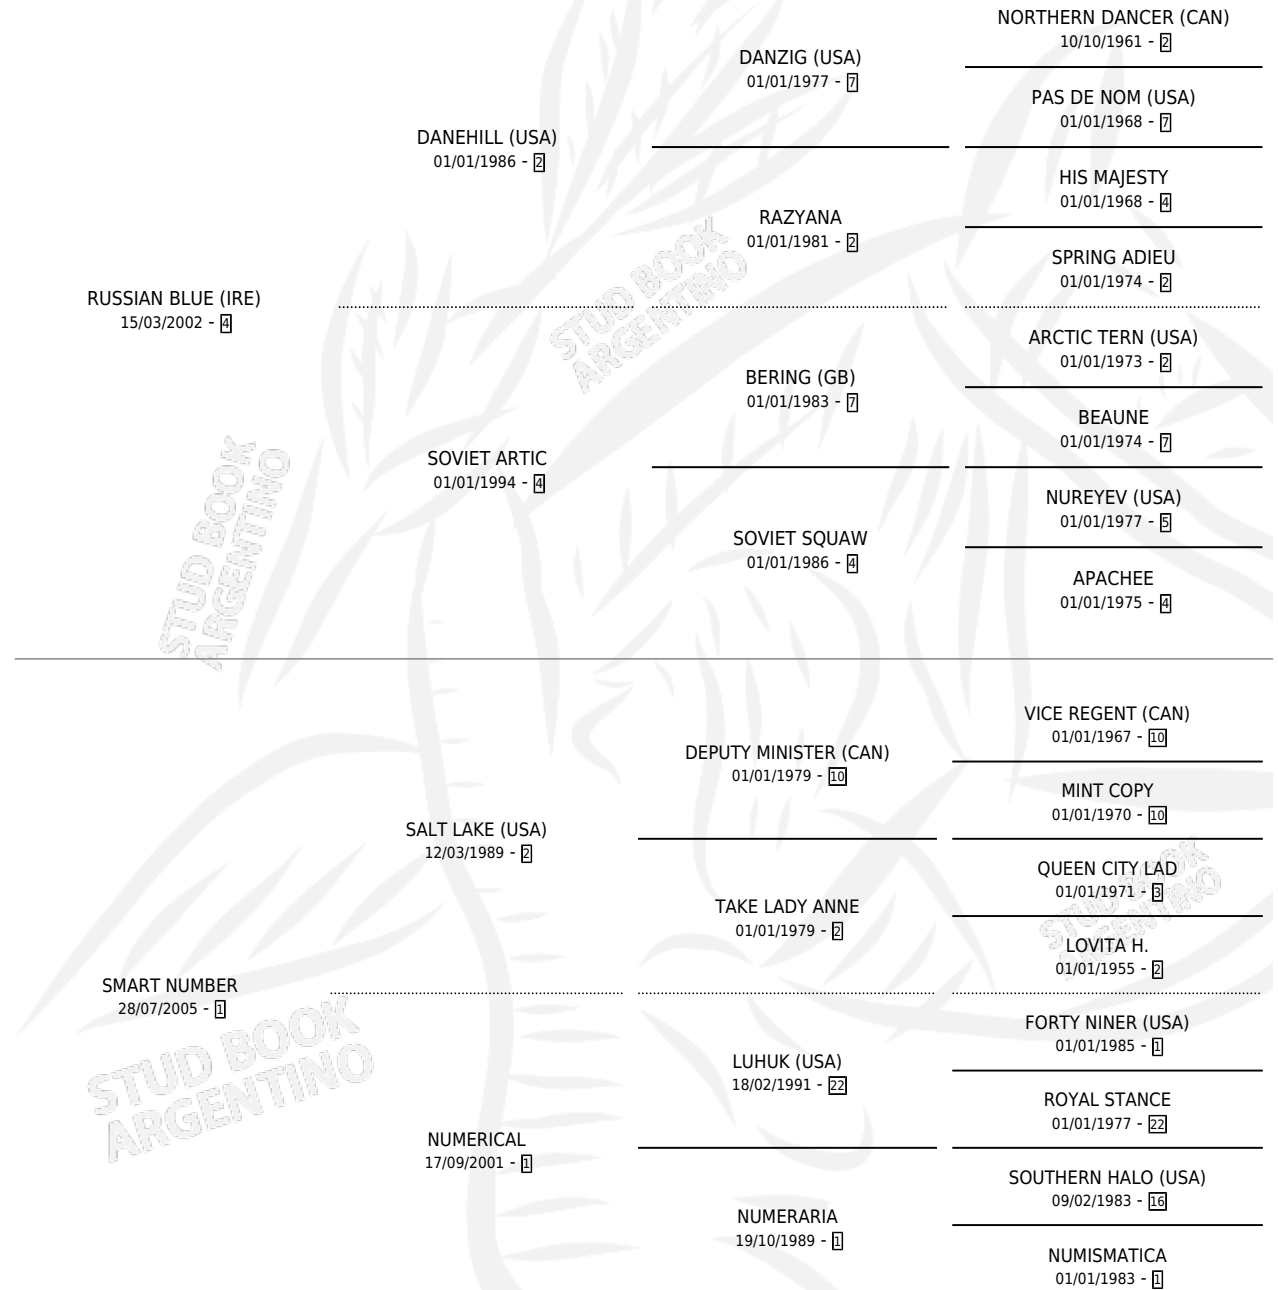

MILLIONS

por **RUSSIAN BLUE (IRE)** y **SMART NUMBER** por **SALT LAKE (USA)**

Argentina · Macho · Zaino Doradillo · SP · 10/08/2009
Familia 1-m · Volumen 40

ESTADO

TIPIFICACIÓN SANGUÍNEA	X
TIPIFICACIÓN POR ADN	✓
PASAPORTE	✓
IDENTIFICACIÓN POR MICROCHIP	✓
REPRODUCTOR	X

Lugar de nacimiento: La Quebrada

Criador: La Quebrada

PEDIGREE

CAMPAÑA

Solo carreras oficiales de Argentina

POR EDAD

EDAD	CC	1°	2°	3°	4°	5°	NP	CLC	CLG	CLCG1	CLGG1	IMPORTE	GANANCIA / CC
2 AÑOS	4	2	0	1	0	1	0	1	0	0	0	\$102,130	\$25,533
3 AÑOS	3	0	0	1	0	0	2	2	0	0	0	\$18,000	\$6,000
4 AÑOS	1	0	0	0	0	0	1	0	0	0	0	\$0	\$0
TOTALES	8	2	0	2	0	1	3	3	0	0	0	\$120,130	\$15,016
%		25.0%	0.0%	25.0%	0.0%	12.5%	37.5%	37.5%	0.0%	0.0%	0.0%		