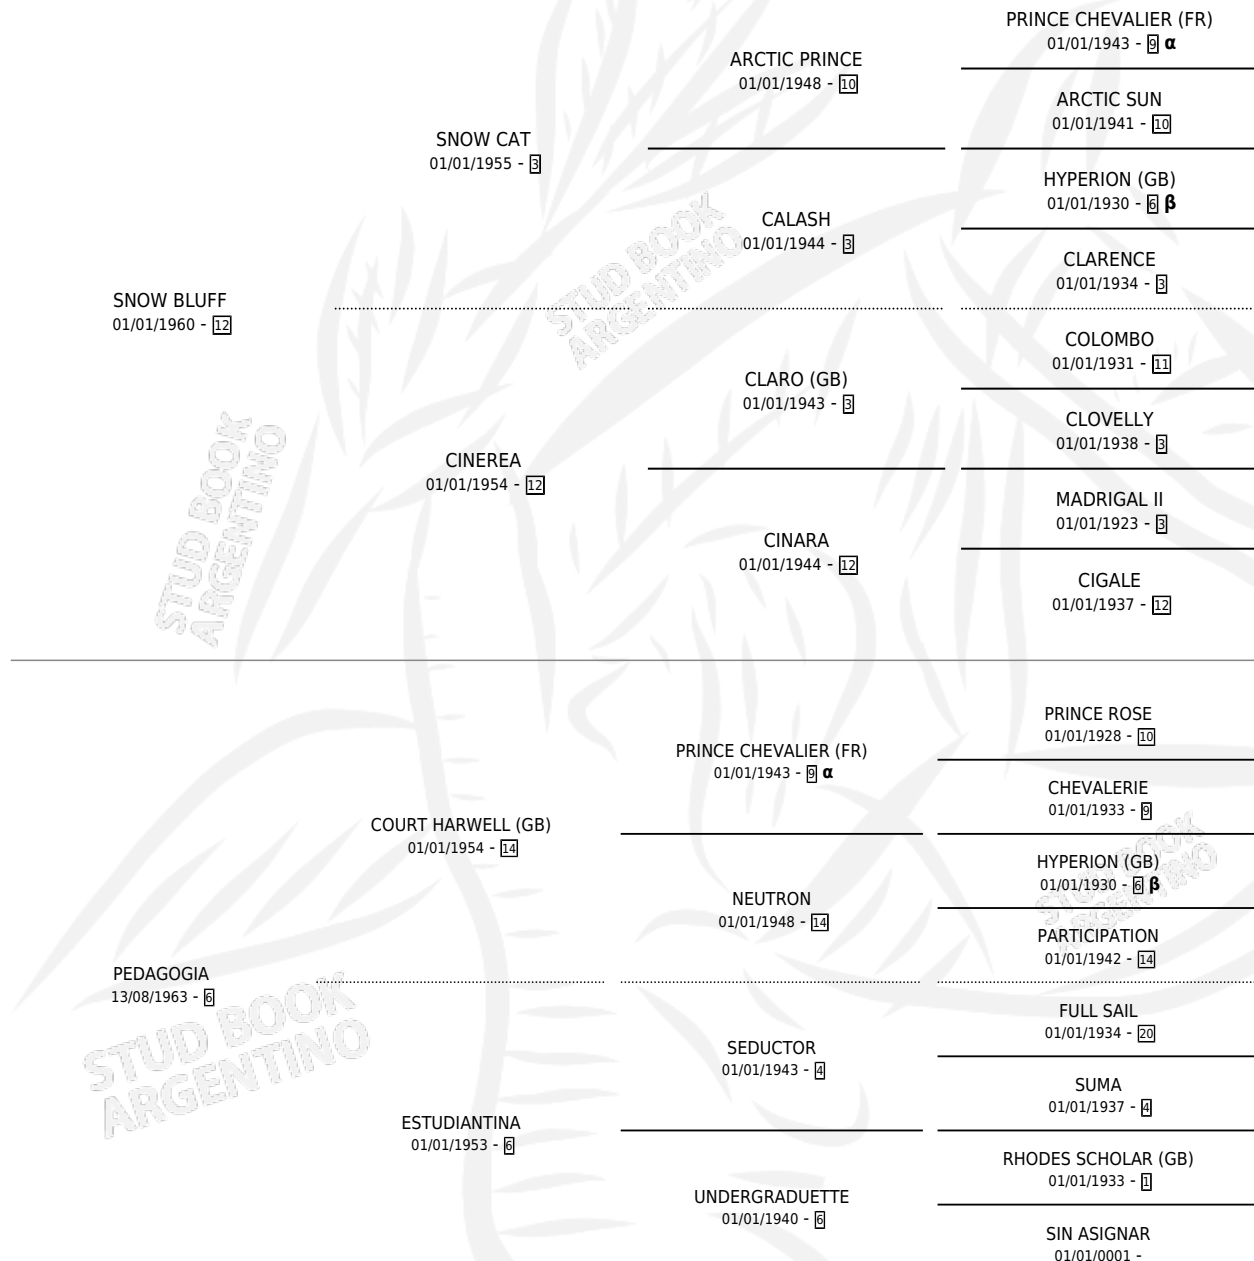

## ESTADO

TIPIFICACIÓN SANGUÍNEA	X
TIPIFICACIÓN POR ADN	X
PASAPORTE	X
IDENTIFICACIÓN POR MICROCHIP	X
REPRODUCTOR	✓

**Lugar de nacimiento:** Campo particular  
**Criador:** Kehoe Wilson Eduardo Enrique

~

## HIJOS

	MACHOS	HEMBRAS
11 NACIERON	5	6
7 CORRIERON	4	3
5 GANARON	3	2

<b>0</b>	<b>0</b>	<b>0</b>
GANADORES CL	GANADORES GR	GANADORES G1

## PEDIGREE

INBREEDING : α,β

S

mientos 8 / Efectividad 88.89%

PADRILLO	PRODUCTO	CRIADOR	1ER SERVICIO	ÚLTIMO SERVICIO
LIGHT OF NASHUA (USA) <b>PICARA BLUFF</b>	PICARA LUZ (H Z, 05/10/1992) •MURIÓ EL 11/03/1993•	VIKEDA	29/10/1991	29/10/1991
LIGHT OF NASHUA (USA) <b>Datos oficiales del Stud Book Argentino</b>	MONA LUZ (H Z, 05/10/1991)	VIKEDA	31/10/1990	31/10/1990
LIGHT OF NASHUA (USA) Documento generado el 27/04/2026	∅		19/11/1989	12/12/1989
studbook.org.ar LIGHT OF NASHUA (USA)	LUZ PICARA (H Z, 05/11/1989) •MURIÓ EL 08/03/1990•	VIKEDA	15/11/1988	08/12/1988
PEPE ROCK	ELVIS ROCK (H Z, 29/10/1988)	VIKEDA	18/11/1987	20/11/1987
PEPE ROCK	PEPE BLUFF (M Z, 10/11/1987)	LOS FLETES	15/11/1986	17/11/1986
PEPE ROCK	PEPA GRANDE (H Z, 07/11/1986)	SIN DATO	27/11/1985	29/11/1985
PEPE ROCK	PEPE PICARO (M Z, 16/10/1984)	SIN DATO		
PEPE ROCK	PICARA ROCK (H A, 10/10/1985)	SIN DATO		