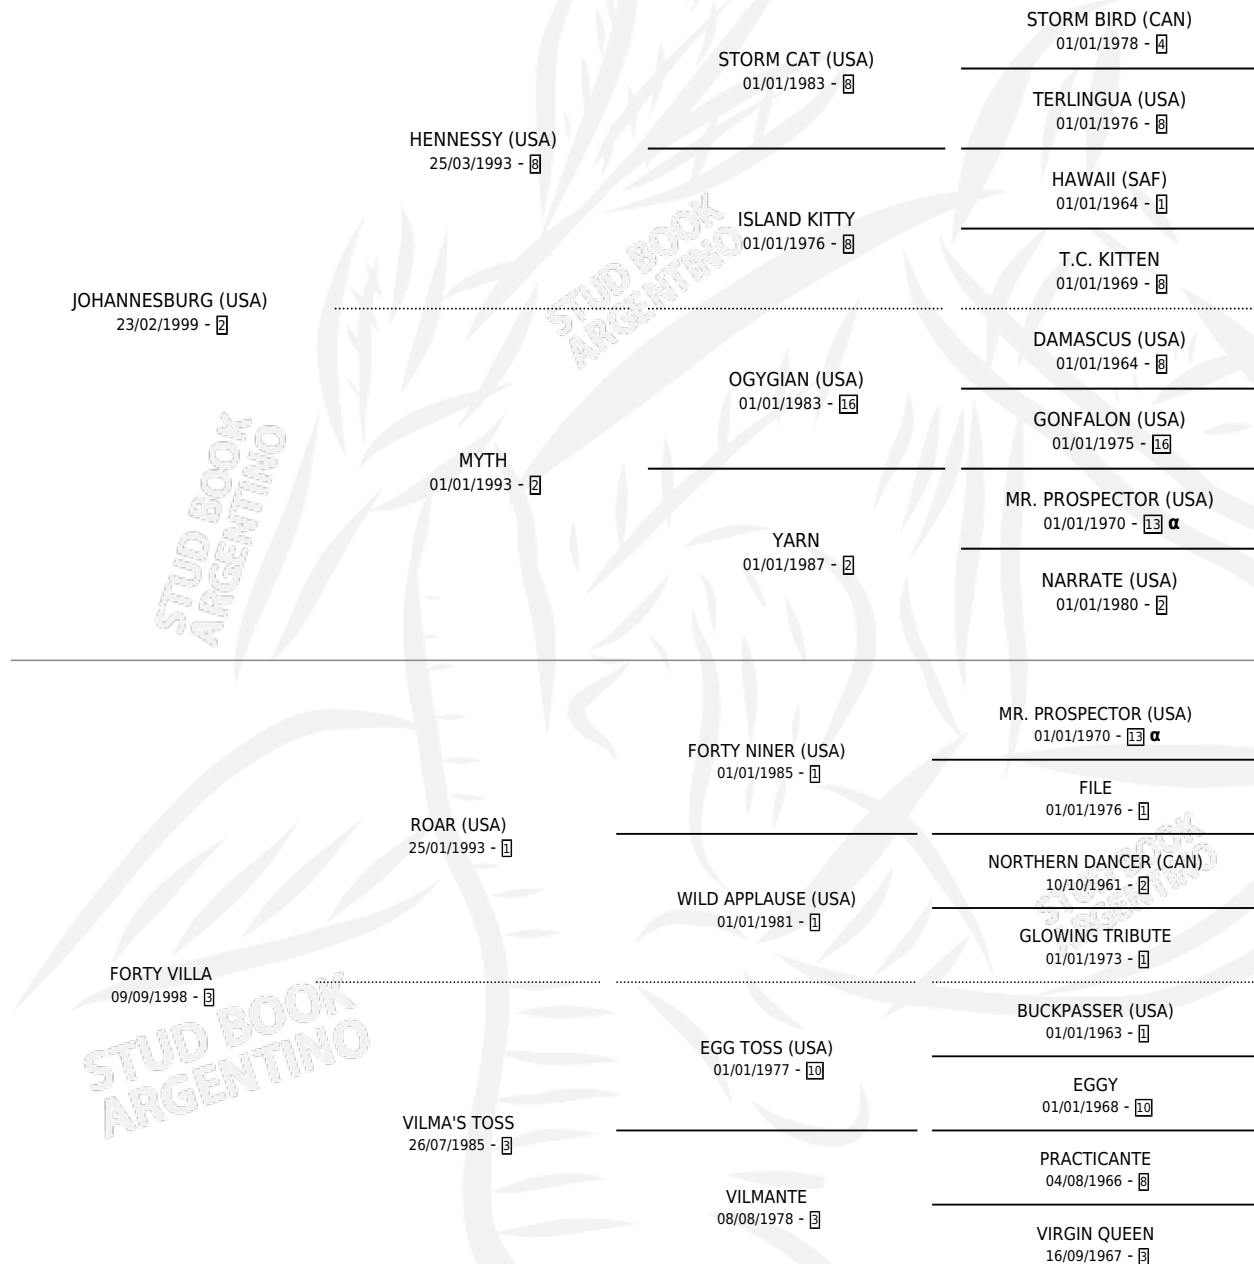

BURG VIOLETA

por **JOHANNESBURG (USA)** y **FORTY VILLA** por **ROAR (USA)**

Argentina · Hembra · Zaino Doradillo · SP · 23/08/2009
Familia 3-j · Volumen 40

ESTADO

TIPIFICACIÓN SANGUÍNEA	X
TIPIFICACIÓN POR ADN	✓
PASAPORTE	✓
IDENTIFICACIÓN POR MICROCHIP	✓
REPRODUCTOR	✓

Lugar de nacimiento: La Biznaga
Criador: La Biznaga

~

HIJOS

	MACHOS	HEMBRAS
1 NACIERON	1	0
1 CORRIERON	1	0
1 GANARON	1	0
0 GANADORES CL	0 GANADORES GR	0 GANADORES G1

PEDIGREE

INBREEDING : α