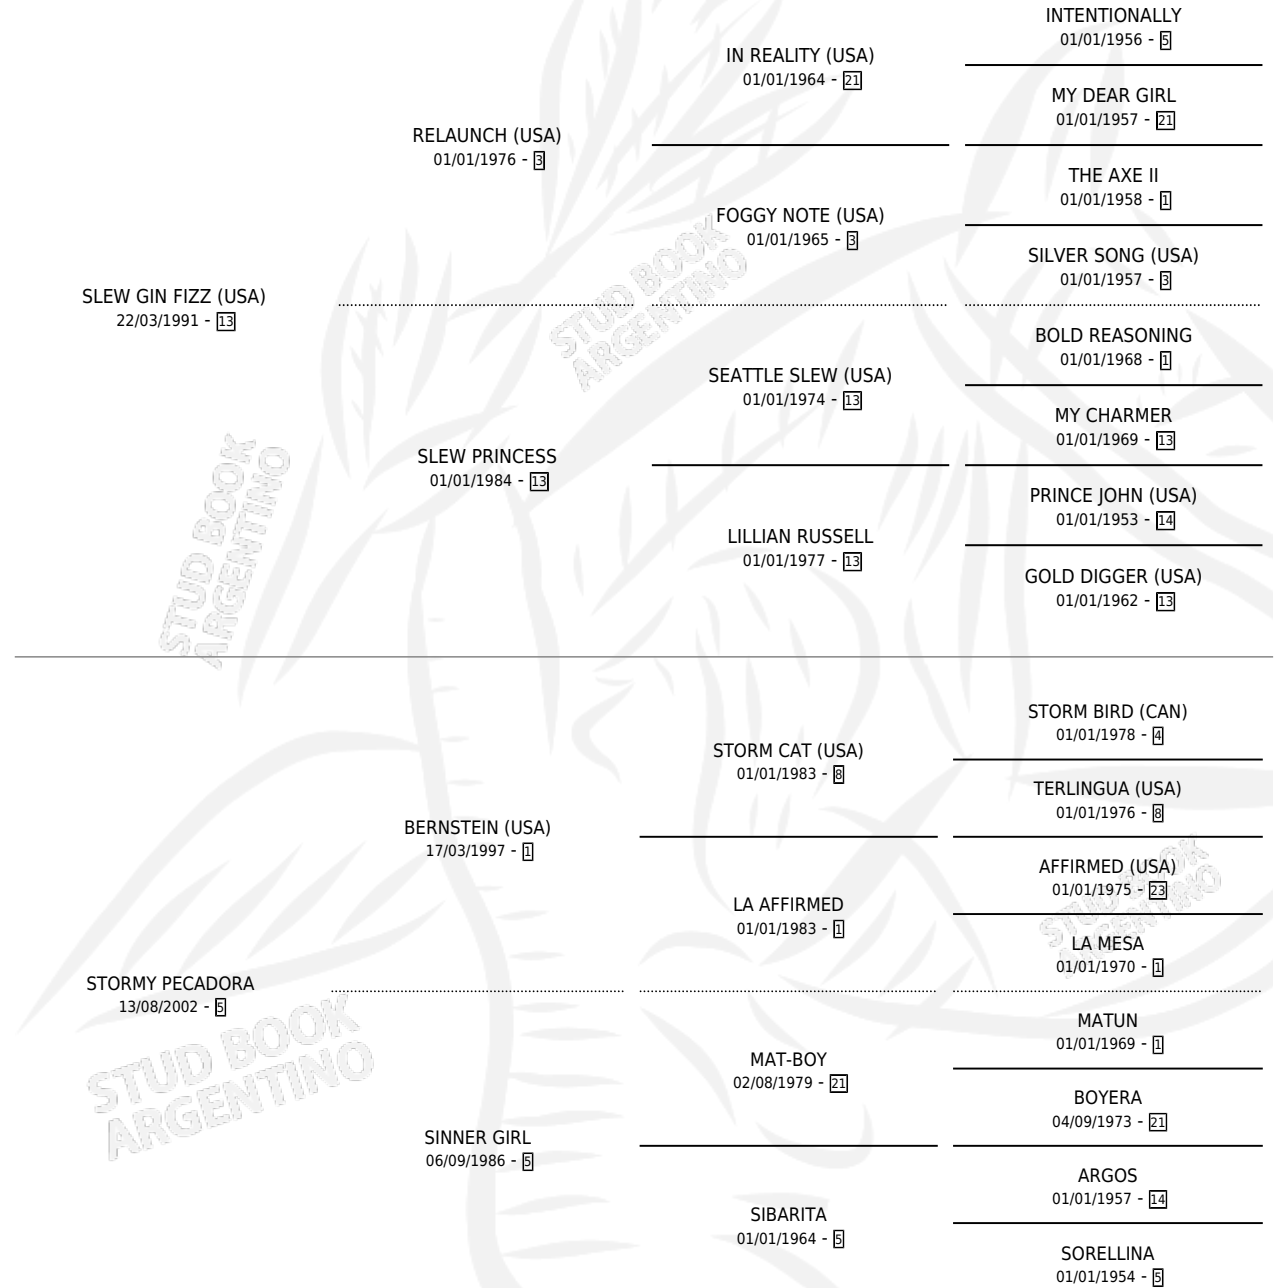

PECADOR FIZZ

por **SLEW GIN FIZZ (USA)** y **STORMY PECADORA** por **BERNSTEIN (USA)**

Argentina · Macho · Zaino · SP · 21/08/2009
Familia 5-g · Volumen 40

ESTADO

TIPIFICACIÓN SANGUÍNEA	X
TIPIFICACIÓN POR ADN	✓
PASAPORTE	X
IDENTIFICACIÓN POR MICROCHIP	✓
REPRODUCTOR	X

Lugar de nacimiento: San Remigio
Criador: De la Serna Jorge Manuel

PEDIGREE

PECADOR FIZZ

Datos oficiales del Stud Book Argentino

Documento generado el 12/06/2026

studbook.org.ar