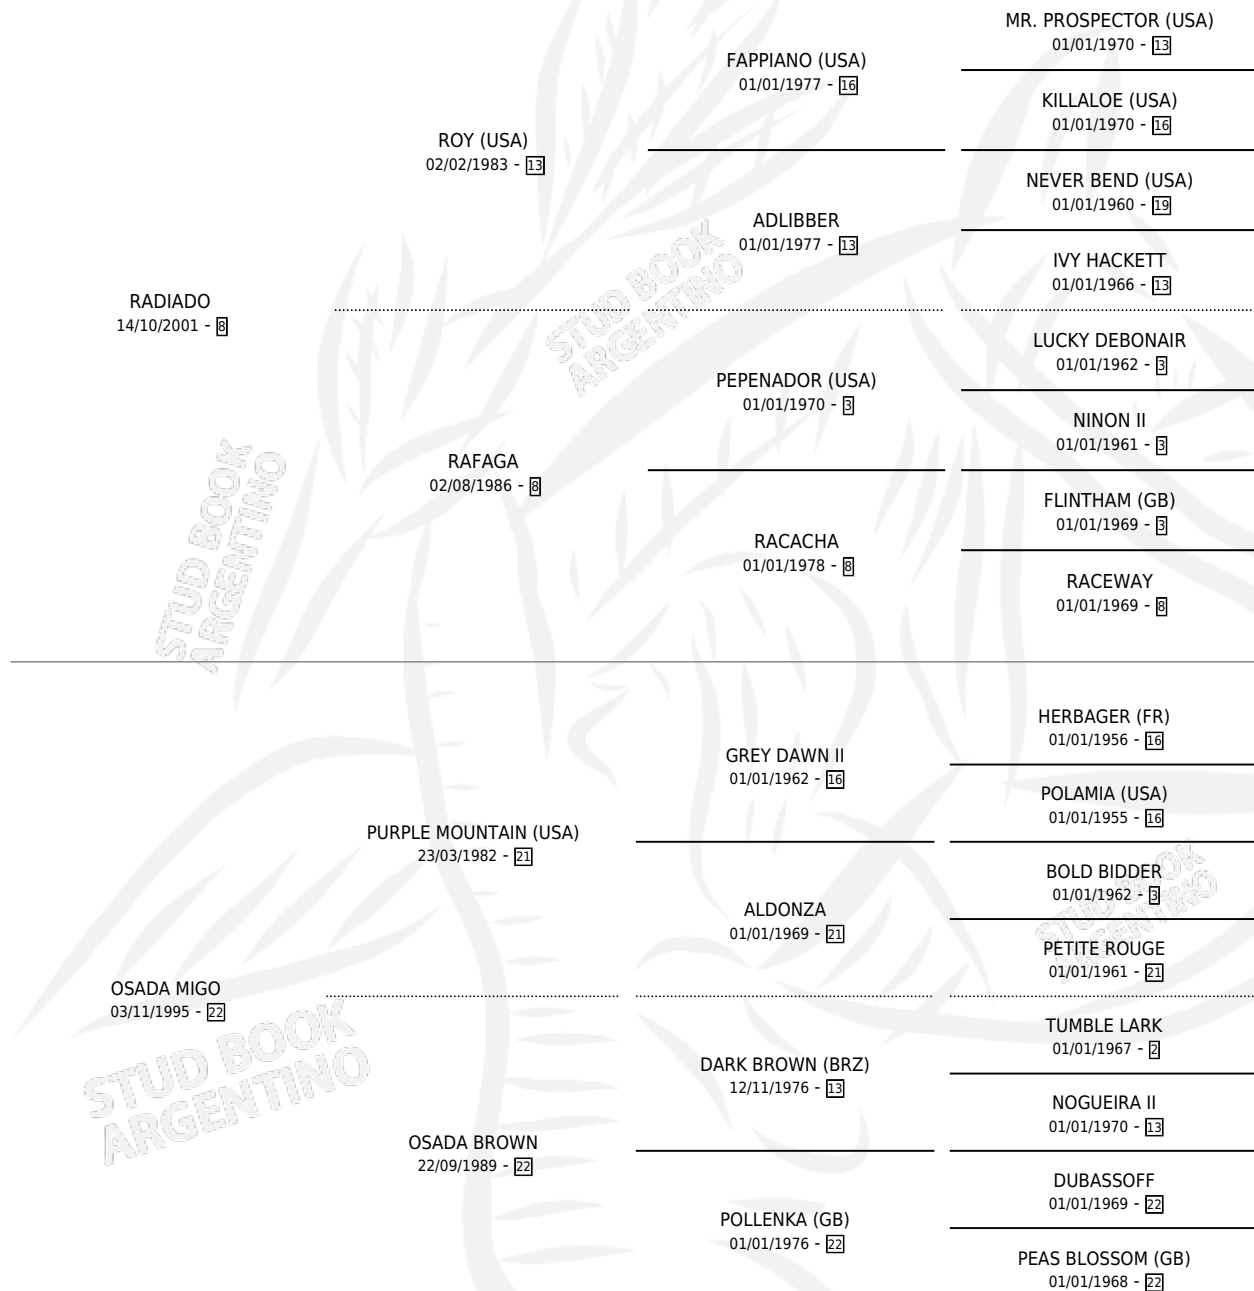

RADIANTE AMIGA

por **RADIADO** y **OSADA MIGO** por **PURPLE MOUNTAIN (USA)**

Argentina · Hembra · Alazan · SP · 20/08/2009
Familia 22 · Volumen 40

ESTADO

TIPIFICACIÓN SANGUÍNEA	X
TIPIFICACIÓN POR ADN	✓
PASAPORTE	✓
IDENTIFICACIÓN POR MICROCHIP	✓
REPRODUCTOR	X

Lugar de nacimiento: San Remigio
Criador: De la Serna Jorge Manuel

PEDIGREE

CAMPAÑA

Solo carreras oficiales de Argentina

POR EDAD

EDAD	CC	1°	2°	3°	4°	5°	NP	CLC	CLG	CLCG1	CLGG1	IMPORTE	GANANCIA / CC
4 AÑOS	1	0	0	0	0	0	1	0	0	0	0	\$0	\$0
5 AÑOS	4	0	0	0	0	1	3	0	0	0	0	\$3,440	\$860
TOTALES	5	0	0	0	0	1	4	0	0	0	0	\$3,440	\$688
%		0.0%	0.0%	0.0%	0.0%	20.0%	80.0%	0.0%	0.0%	0.0%	0.0%		